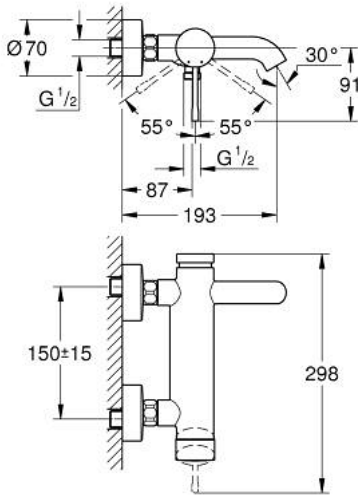

ESSENCE 25 250 A01 خلاط البانيو المزود بمقبض فردي مقاس 1/2 بوصة

وصف المنتج:

- اللون: hard graphite
- مثبت على الجدار
- قلب سيراميك GROHE SilkMove 35 مم
- مع محدد درجة حرارة
- طلاء GROHE LongLife
- محول آلي: حمام/دش
- مرغي المياه
- مخرج دش 1/2 بوصة
- صمام مدمج مانع للإرجاع
- القارنات S
- محمي من التدفق العكسي