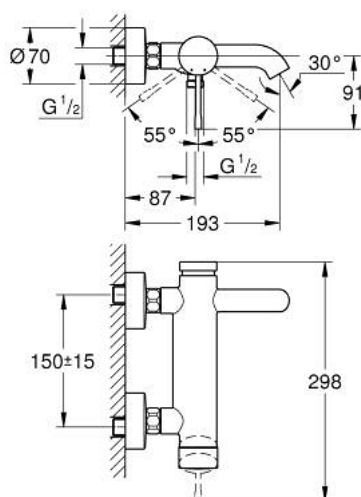

25 250 001 ESSENCE MITIGEUR MONOCOMMANDE 1/2" BAIN/DOUCHE

DESCRIPTION DU PRODUIT

- Couleur: chromé
- montage mural
- GROHE SilkMove cartouche en céramique 35 mm
- avec limiteur de température
- GROHE LongLife finition durable
- inverseur automatique bain/douche
- mousseur
- 1 sortie eau mitigée douche 1/2"
- clapet anti-retour intégré
- raccords muraux S
- protégé contre le retour d'eau

25 250 001 ESSENCE MITIGEUR MONOCOMMANDE 1/2" BAIN/DOUCHE

PIÈCES DE RECHANGE, août 2020 – now

- 1: Levier (Numéro de commande 46916000)
- 2: bague fileté (Numéro de commande 46460000)
- 3: Cartouche (Numéro de commande 46374000)
- 4: Raccord S mural (Numéro de commande 12662000)
- 5: Erou chromé avec partie fileté (Numéro de commande 45044000)
- 6: Mécanisme d'inverseur (Numéro de commande 46920000)
- 7: Clapet anti-retour (Numéro de commande 08565000)
- 8: Mousseur (Numéro de commande 13926000)
- 9: Rallonge 3/4" 20 mm (Numéro de commande 0713000M)*
- 10: clé spéciale (Numéro de commande 19377000)*