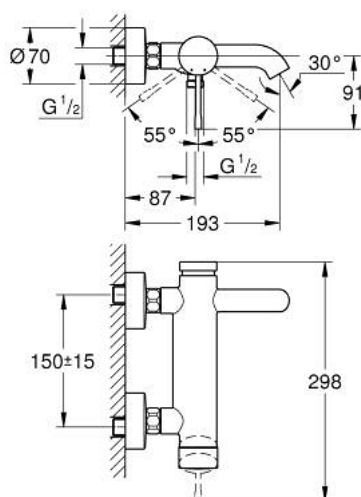

## 25 250 001 ESSENCE MITIGEUR MONOCOMMANDE 1/2" BAIN/DOUCHE

### DESCRIPTION DU PRODUIT

- Couleur: chromé
- montage mural
- GROHE SilkMove cartouche en céramique 35 mm
- avec limiteur de température
- GROHE LongLife finition durable
- inverseur automatique bain/douche
- mousseur
- 1 sortie eau mitigée douche 1/2"
- clapet anti-retour intégré
- raccords muraux S
- protégé contre le retour d'eau
- remplace la référence 33 624 xx1

### PIÈCES DE RECHANGE, août 2020 – now

- 1: Levier (Numéro de commande 46916000)
- 2: bague fileté (Numéro de commande 46460000)
- 3: Cartouche (Numéro de commande 46374000)
- 4: Raccord S mural (Numéro de commande 12662000)
- 5: Erou chromé avec partie fileté (Numéro de commande 45044000)
- 6: Mécanisme d'inverseur (Numéro de commande 46920000)
- 7: Clapet anti-retour (Numéro de commande 08565000)
- 8: Mousseur (Numéro de commande 13926000)
- 9: Rallonge 3/4" 20 mm (Numéro de commande 0713000M)\*
- 10: clé spéciale (Numéro de commande 19377000)\*