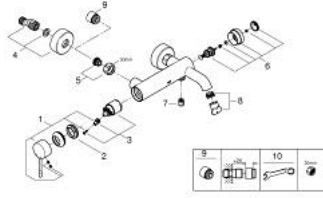

• مرغي المياه

• مخرج دش 1/2 بوصة

• صمام مدمج مانع للإرجاع

• القارنات S

• محمي من التدفق العكسي

• replaces Essence bath mixer 33 624 xx1

ESSENCE 25 250 001 خلاط البانيو المزود بمقبض فردي مقاس 1/2 بوصة

الآن - 2020 س طس غ أ , قطع الغيار:

- 1: مقبض (46916000 رقم الطلب):
- 2: وحدة مسمار (46460000 رقم الطلب):
- 3: خرطوشة (46374000 رقم الطلب):
- 4: الوحدة (12662000 رقم الطلب): S
- 5: وصلة مسمار 1/2 بوصة (45044000 رقم الطلب):
- 6: محول (46920000 رقم الطلب):
- 7: صمام مانع للإرجاع (08565000 رقم الطلب):
- 8: فلتر مياه (13926000 رقم الطلب):
- 9: تطويلة 3/4 بوصة، 20 ملم* (0713000M رقم الطلب):
- 10: توسعة خاصة* (19377000 رقم الطلب):