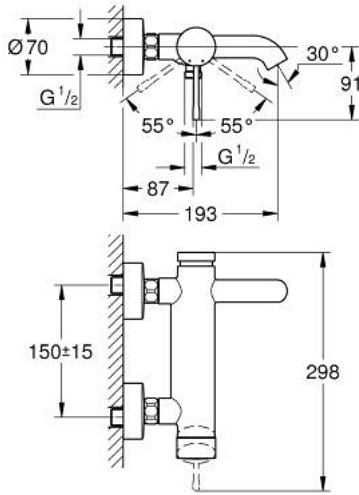

ESSENCE 25 250 001 خلاط البانيو المزود بمقبض فردي مقاس 1/2 بوصة

وصف المنتج

• اللون: كروم

• مثبت على الجدار

• قلب سيراميك 35 GROHE SilkMove مم

• مع محدد درجة حرارة

• طلاء كروم GROHE LongLife

• محول آلي: حمام/دش

• مرغي المياه

• مخرج دش 1/2 بوصة

• صمام مدمج مانع للإرجاع

• القارنات S

• محمي من التدفق العكسي

• replaces Essence bath mixer 33 624 xx1

ESSENCE 25 250 001 خلاط البانيو المزود بمقبض فردي مقاس 1/2 بوصة

الآن - 2020 س طس غ أ , قطع الغيار:

- 1: مقبض (46916000 رقم الطلب):
- 2: وحدة مسمار (46460000 رقم الطلب):
- 3: خرطوشة (46374000 رقم الطلب):
- 4: الوحدة (12662000 رقم الطلب): S
- 5: وصلة مسمار 1/2 بوصة (45044000 رقم الطلب):
- 6: محول (46920000 رقم الطلب):
- 7: صمام مانع للإرجاع (08565000 رقم الطلب):
- 8: فلتر مياه (13926000 رقم الطلب):
- 9: تطويلة 3/4 بوصة، 20 ملم* (0713000M رقم الطلب):
- 10: توسعة خاصة* (19377000 رقم الطلب):