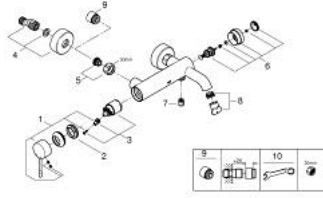

• مرغي المياه

• مخرج دش 1/2 بوصة

• صمام مدمج مانع للإرجاع

• القارنات S

• محمي من التدفق العكسي

ESSENCE 25 250 001 خلاط البانيو المزود بمقبض فردي مقاس 1/2 بوصة

الآن - 2020 س طس غ أ , قطع الغيار:

- 1: مقبض (46916000 رقم الطلب):
- 2: وحدة مسمار (46460000 رقم الطلب):
- 3: خرطوشة (46374000 رقم الطلب):
- 4: الوحدة (12662000 رقم الطلب): S
- 5: وصلة مسمار 1/2 بوصة (45044000 رقم الطلب):
- 6: محول (46920000 رقم الطلب):
- 7: صمام مانع للإرجاع (08565000 رقم الطلب):
- 8: فلتر مياه (13926000 رقم الطلب):
- 9: تطويلة 3/4 بوصة، 20 ملم* (0713000M رقم الطلب):
- 10: توسعة خاصة* (19377000 رقم الطلب):