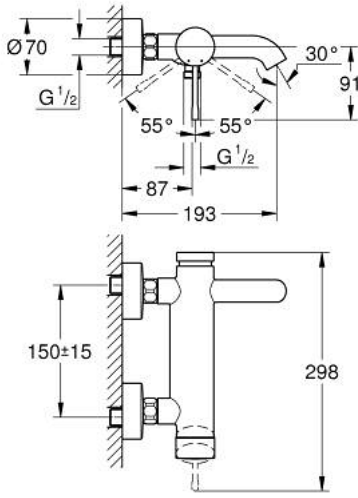

ESSENCE 25 250 001 خلاط البانيو المزود بمقبض فردي مقاس 1/2 بوصة

وصف المنتج

• اللون: كروم

• مثبت على الجدار

• قلب سيراميك GROHE SilkMove 35 مم

• مع محدد درجة حرارة

• طلاء كروم GROHE LongLife

• محول آلي: حمام/دش

• مرغي المياه

• مخرج دش 1/2 بوصة

• صمام مدمج مانع للإرجاع

• القارنات S

• محمي من التدفق العكسي

ESSENCE 25 250 001 خلاط البانيو المزود بمقبض فردي مقاس 1/2 بوصة

الآن - 2020 س طس غ أ , قطع الغيار:

- 1: مقبض (46916000 رقم الطلب):
- 2: وحدة مسمار (46460000 رقم الطلب):
- 3: خرطوشة (46374000 رقم الطلب):
- 4: الوحدة (12662000 رقم الطلب): S
- 5: وصلة مسمار 1/2 بوصة (45044000 رقم الطلب):
- 6: محول (46920000 رقم الطلب):
- 7: صمام مانع للإرجاع (08565000 رقم الطلب):
- 8: فلتر مياه (13926000 رقم الطلب):
- 9: تطويلة 3/4 بوصة، 20 ملم* (0713000M رقم الطلب):
- 10: توسعة خاصة* (19377000 رقم الطلب):