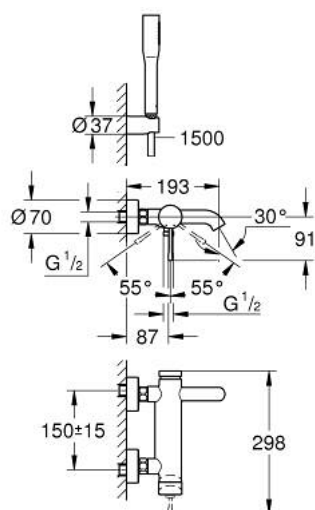

25 249 001 ESSENCE MITIGEUR MONOCOMMANDE 1/2" BAIN/DOUCHE

DESCRIPTION DU PRODUIT

- Couleur: chromé
- montage mural
- GROHE SilkMove cartouche en céramique 35 mm
- avec limiteur de température
- GROHE LongLife finition durable
- inverseur automatique bain/douche
- mousseur
- 1 sortie eau mitigée douche 1/2"
- clapet anti-retour intégré
- raccords muraux S
- protégé contre le retour d'eau
- avec ensemble de douche
- douchette Euphoria Cosmopolitan Stick (27 367)
- support mural pour douchette Tempesta 100 Cosmopolitan (27 594 000)
- flexible de douche Silverflex 1500 mm (28 364)
- remplace la référence 33 628 001

25 249 001 ESSENCE MITIGEUR MONOCOMMANDE 1/2" BAIN/DOUCHE

PIÈCES DE RECHANGE, août 2020 – now

- 1: Levier (Numéro de commande 46916000)
- 2: bague filetée (Numéro de commande 46460000)
- 3: Cartouche (Numéro de commande 46374000)
- 4: Raccord S mural (Numéro de commande 12662000)
- 5: Erou chromé avec partie filetée (Numéro de commande 45044000)
- 6: Mécanisme d'inverseur (Numéro de commande 46920000)
- 7: Clapet anti-retour (Numéro de commande 08565000)
- 8: Mousseur (Numéro de commande 13926000)
- 9: Filtre (Numéro de commande 0700200M)
- 10: Rallonge 3/4" 20 mm (Numéro de commande 0713000M)*
- 11: clé spéciale (Numéro de commande 19377000)*