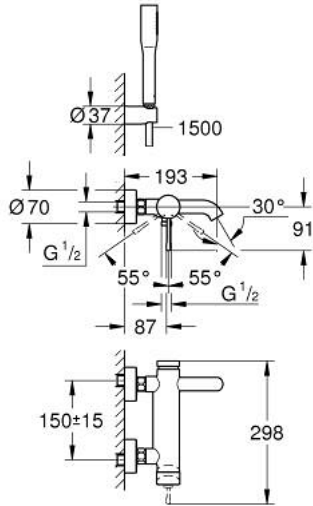

ESSENCE 25 249 001 خلاط البانيو المزود بمقبض فردي مقاس 1/2 بوصة

وصف المنتج:

• اللون: كروم

• مثبت على الجدار

• قلب سيراميك GROHE SilkMove 35 مم

• مع محدد درجة حرارة

• طلاء كروم GROHE LongLife

• محول آلي: حمام/دش

• خرطوم Silverflex مقاس 1500 مم بسمك 1/2 بوصة × بوصة (28 364)

ESSENCE 25 249 001 خلاط البانيو المزود بمقبض فردي مقاس 1/2 بوصة

الآن - 2020 سطرغ، قطع الغيار:

1: مقبض (46916000 رقم الطلب):

2: وحدة مسمار (46460000 رقم الطلب):

3: خرطوشة (46374000 رقم الطلب):

4: الوحدة (12662000 رقم الطلب): S

5: وصلة مسمار 1/2 بوصة (45044000 رقم الطلب):

6: محول (46920000 رقم الطلب):

7: صمام مانع للإرجاع (08565000 رقم الطلب):

8: فلتر مياه (13926000 رقم الطلب):

9: مصفاة غبار (0700200M رقم الطلب):

10: تطويلة 3/4 بوصة، 20 ملم* (0713000M رقم الطلب):

11: توسعة خاصة* (19377000 رقم الطلب):

* إكسسوارات اختيارية