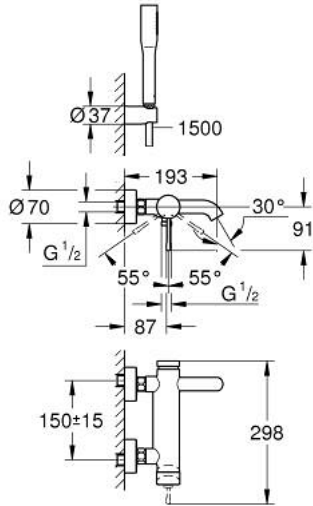

ESSENCE 25 249 001 خلاط البانيو المزود بمقبض فردي مقاس 1/2 بوصة

وصف المنتج:

• اللون: كروم

• مثبت على الجدار

• قلب سيراميك GROHE SilkMove 35 مم

• مع محدد درجة حرارة

• طلاء كروم GROHE LongLife

• محول آلي: حمام/دش

• مرغى المياه

• مخرج دش 1/2 بوصة

• صمام مدمج مانع للإرجاع

• القارنات S

• محمي من التدفق العكسي

• مع طقم دش

• الدش اليدوي بعضا Euphoria Cosmopolitan (27 367 000)

• حامل الدش جداري Tempesta Cosmopolitan 100 (27 594 000)

• خرطوم Silverflex مقاس 1500 مم بسمك 1/2 بوصة × بوصة (28 364)

• replaces Essence bath mixer 33 628 001

ESSENCE 25 249 001 خلاط البانيو المزود بمقبض فردي مقاس 1/2 بوصة

الآن - 2020 س طسغ، قطع الغيار:

1: مقبض (46916000 رقم الطلب):

2: وحدة مسمار (46460000 رقم الطلب):

3: خرطوشة (46374000 رقم الطلب):

4: الوحدة (12662000 رقم الطلب): S

5: وصلة مسمار 1/2 بوصة (45044000 رقم الطلب):

6: محول (46920000 رقم الطلب):

7: صمام مانع للإرجاع (08565000 رقم الطلب):