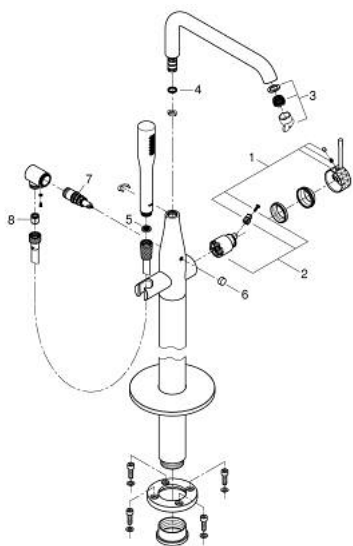

## 25 248 PF1 ESSENCE MITIGEUR MONOCOMMANDE BAIN/DOUCHE 1/2", MONTAGE AU SOL

### DESCRIPTION DU PRODUIT

- Couleur: crafted chrome
- à associer avec 29 086 000 / 45 984 001
- livré sans platine support
- levier métal martelé
- GROHE SilkMove cartouche en céramique 35 mm
- avec limiteur de température
- GROHE LongLife finition durable
- inverseur automatique bain/douche
- bec mobile avec butée et mousseur
- zone de pivotement réglable 0° / 150° / 360°
- saillie 277 mm
- clapet anti-retour intégré dans le départ de douche 1/2"
- avec support de douchette
- douchette Stick en métal
- flexible Silverflex 1250 mm (28 362)
- protégé contre le retour d'eau
- Showroom+ exclusive

### PIÈCES DE RECHANGE, mars 2024 – now

- 1: Levier (Numéro de commande 46916PF0)
- 2: Cartouche (Numéro de commande 46374000)
- 3: Mousseur (Numéro de commande 13926000)
- 4: joint torique x 20 (Numéro de commande 0128500M)
- 5: Filtre (Numéro de commande 0700200M)
- 6: Bouton d'inverseur (Numéro de commande 64989000)
- 7: Mécanisme d'inverseur (Numéro de commande 65655000)
- 8: Clapet anti-retour (Numéro de commande 08565000)