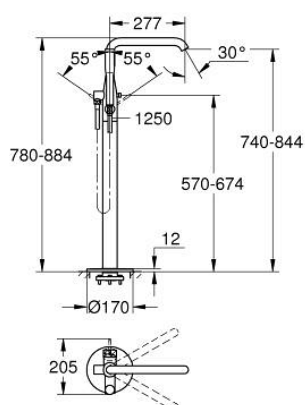

## 25 248 PF1 ESSENCE MITIGEUR MONOCOMMANDE BAIN/DOUCHE 1/2", MONTAGE AU SOL

### DESCRIPTION DU PRODUIT

- Couleur: crafted chrome
- à associer avec 29 086 000 / 45 984 001
- livré sans platine support
- levier métal martelé
- GROHE SilkMove cartouche en céramique 35 mm
- avec limiteur de température
- GROHE LongLife finition durable
- inverseur automatique bain/douche
- bec mobile avec butée et mousseur
- zone de pivotement réglable 0° / 150° / 360°
- saillie 277 mm
- clapet anti-retour intégré dans le départ de douche 1/2"
- avec support de douchette
- douchette Stick en métal
- flexible Silverflex 1250 mm (28 362)
- protégé contre le retour d'eau
- Showroom+ exclusive

### PIÈCES DE RECHANGE, mars 2024 – now

- 1: Levier (Numéro de commande 46916PF0)
- 2: Cartouche (Numéro de commande 46374000)
- 3: Mousseur (Numéro de commande 13926000)
- 4: joint torique x 20 (Numéro de commande 0128500M)
- 5: Filtre (Numéro de commande 0700200M)
- 6: Bouton d'inverseur (Numéro de commande 64989000)
- 7: Mécanisme d'inverseur (Numéro de commande 65655000)
- 8: Clapet anti-retour (Numéro de commande 08565000)