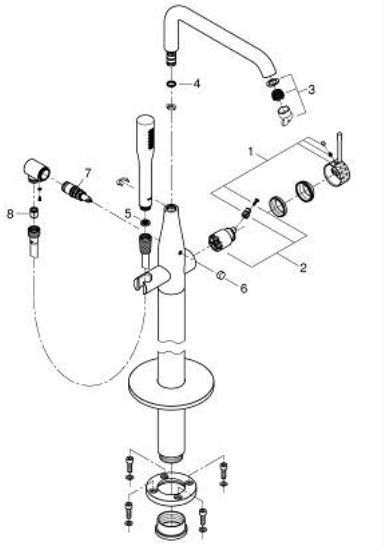

ESSENCE 25 248 PF1 خلاط بانينو بمقبض فردي مقاس 1/2 بوصة، مثبت على الأرض

وصف المنتج:

• اللون: crafted chrome

• 45 984

• من دون طقم تركيب

• crafted metal lever

• قلب سيراميك GROHE SilkMove 35 مم

• مع محدد درجة حرارة

• طلاء كروم GROHE LongLife

• محول آلي: حمام/دش

• الصنبور الدوار مع مرغي المياه ومحدد التوقف

• منطقة دوار قابلة للتعديل 360° / 150° / 0°

• بروز 277 مم

• صمام لارجعي مدمج في منفذ الدش بقياس 1/2 بوصة

• بحامل دش

• metal stick hand shower

• خرطوم الدش Silverflex 1250 ملم 1/2 بوصة x 1/2 بوصة (28 362)

• محمي من التدفق العكسي

• Showroom+ exclusive

ESSENCE 25 248 PF1 خلاط بانينو بمقبض فردي مقاس 1/2 بوصة، مثبت على الأرض

الآن - 2024 سرام, قطع الغيار:

- 1: مقبض (46916PF0 رقم الطلب:-).
- 2: خرطوشة (46374000 رقم الطلب:-).
- 3: فلتر مياه (13926000 رقم الطلب:-).
- 4: وردة عزل (0128500M رقم الطلب:-).
- 5: مصفاة غبار (0700200M رقم الطلب:-).
- 6: مقبض محول (64989000 رقم الطلب:-).
- 7: محول (65655000 رقم الطلب:-).
- 8: صمام مانع للإرجاع (08565000 رقم الطلب:-).