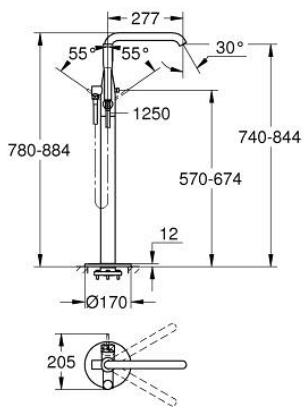

ESSENCE 25 248 PF1 خلاط بانينو بمقبض فردي مقاس 1/2 بوصة، مثبت على الأرض

وصف المنتج:

• اللون: crafted chrome

• 45 984

• من دون طقم تركيب

• crafted metal lever

• قلب سيراميك GROHE SilkMove 35 مم

• مع محدد درجة حرارة

• طلاء كروم GROHE LongLife

• محول آلي: حمام/دش

• الصنبور الدوار مع مرغي المياه ومحدد التوقف

• منطقة دوار قابلة للتعديل 360° / 150° / 0°

• بروز 277 مم

• صمام لارجعي مدمج في منفذ الدش بقياس 1/2 بوصة

• بحامل دش

• metal stick hand shower

• خرطوم الدش Silverflex 1250 ملم 1/2 بوصة x 1/2 بوصة (28 362)

• محمي من التدفق العكسي

• Showroom+ exclusive

ESSENCE 25 248 PF1 خلاط بانينو بمقبض فردي مقاس 1/2 بوصة، مثبت على الأرض