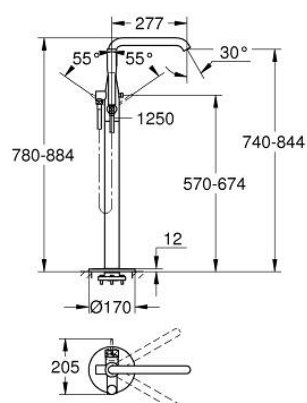

## 25 248 GF1 ESSENCE MITIGEUR MONOCOMMANDE BAIN/DOUCHE 1/2", MONTAGE AU SOL

### DESCRIPTION DU PRODUIT

- Couleur: brushed crafted cool sunrise
- à associer avec 29 086 000 / 45 984 001
- livré sans platine support
- levier métal martelé
- GROHE SilkMove cartouche en céramique 35 mm
- avec limiteur de température
- finition GROHE LongLife
- inverseur automatique bain/douche
- bec mobile avec butée et mousseur
- zone de pivotement réglable 0° / 150° / 360°
- saillie 277 mm
- clapet anti-retour intégré dans le départ de douche 1/2"
- avec support de douchette
- douchette Stick en métal
- flexible Silverflex 1250 mm (28 362)
- protégé contre le retour d'eau

### PIÈCES DE RECHANGE, décembre 2024 – now

- 1: Levier (Numéro de commande 46916GF0)
- 2: Cartouche (Numéro de commande 46374000)
- 3: Mousseur (Numéro de commande 13926000)
- 4: joint torique x 20 (Numéro de commande 0128500M)
- 5: Filtre (Numéro de commande 0700200M)
- 6: Bouton d'inverseur (Numéro de commande 64989GN0)
- 7: Mécanisme d'inverseur (Numéro de commande 65655GN0)
- 8: Clapet anti-retour (Numéro de commande 08565000)