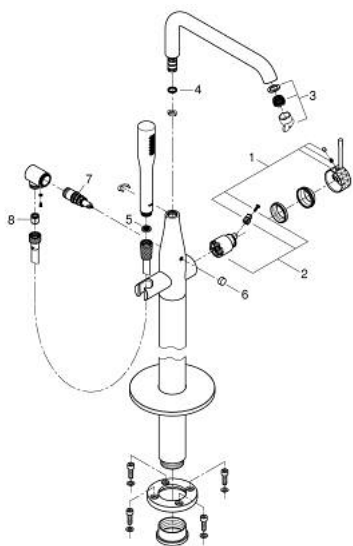

## 25 248 GF1 ESSENCE MITIGEUR MONOCOMMANDE BAIN/DOUCHE 1/2", MONTAGE AU SOL

### DESCRIPTION DU PRODUIT

- Couleur: brushed crafted cool sunrise
- à associer avec 29 086 000 / 45 984 001
- livré sans platine support
- levier métal martelé
- GROHE SilkMove cartouche en céramique 35 mm
- avec limiteur de température
- finition GROHE LongLife
- inverseur automatique bain/douche
- bec mobile avec butée et mousseur
- zone de pivotement réglable 0° / 150° / 360°
- saillie 277 mm
- clapet anti-retour intégré dans le départ de douche 1/2"
- avec support de douchette
- douchette Stick en métal
- flexible Silverflex 1250 mm (28 362)
- protégé contre le retour d'eau

### PIÈCES DE RECHANGE, décembre 2024 – now

- 1: Levier (Numéro de commande 46916GF0)
- 2: Cartouche (Numéro de commande 46374000)
- 3: Mousseur (Numéro de commande 13926000)
- 4: joint torique x 20 (Numéro de commande 0128500M)
- 5: Filtre (Numéro de commande 0700200M)
- 6: Bouton d'inverseur (Numéro de commande 64989GN0)
- 7: Mécanisme d'inverseur (Numéro de commande 65655GN0)
- 8: Clapet anti-retour (Numéro de commande 08565000)