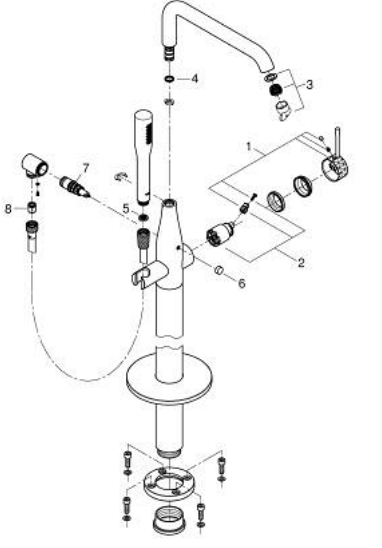

ESSENCE 25 248 GF1 خلاط بانيو بمقبض فردي مقاس 1/2 بوصة، مثبت على الأرض

وصف المنتج:

• اللون: brushed crafted cool sunrise

• 45 984

• من دون طقم تركيب

• crafted metal lever

• قلب سيراميك GROHE SilkMove 35 مم

• مع محدد درجة حرارة

• طلاء GROHE LongLife

• محول آلي: حمام/دش

• الصنبور الدوار مع مرغي المياه ومحدد التوقف

• منطقة دوار قابلة للتعديل 360° / 150° / 0°

• بروز 277 مم

• صمام لارجعي مدمج في منفذ الدش بقياس 1/2 بوصة

• بحامل دش

• metal stick hand shower

• خرطوم الدش Silverflex 1250 ملم 1/2 بوصة x 1/2 بوصة (28 362)

• محمي من التدفق العكسي

ESSENCE 25 248 GF1 خلاط بانيو بمقبض فردي مقاس 1/2 بوصة، مثبت على الأرض

الآن - 2024 ريم سي د, قطع الغيار:

1: مقبض (46916GF0 رقم الطلب):