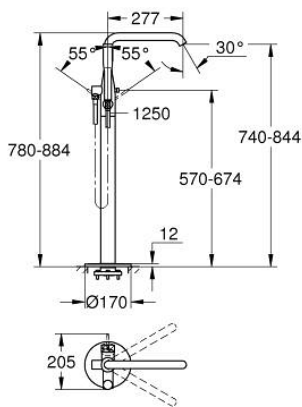

ESSENCE 25 248 GF1 خلاط بانيو بمقبض فردي مقاس 1/2 بوصة، مثبت على الأرض

وصف المنتج:

• اللون: brushed crafted cool sunrise

• 45 984

• من دون طقم تركيب

• crafted metal lever

• قلب سيراميك GROHE SilkMove 35 مم

• مع محدد درجة حرارة

• طلاء GROHE LongLife

• محول آلي: حمام/دش

• الصنبور الدوار مع مرغي المياه ومحدد التوقف

• منطقة دوار قابلة للتعديل 360° / 150° / 0°

• بروز 277 مم

• صمام لارجعي مدمج في منفذ الدش بقياس 1/2 بوصة

• بحامل دش

• metal stick hand shower

• خرطوم الدش Silverflex 1250 ملم 1/2 بوصة x 1/2 بوصة (28 362)

• محمي من التدفق العكسي

ESSENCE 25 248 GF1 خلاط بانيو بمقبض فردي مقاس 1/2 بوصة، مثبت على الأرض

الآن - 2024 ريم سي د, قطع الغيار:

1: مقبض (46916GF0 رقم الطلب):