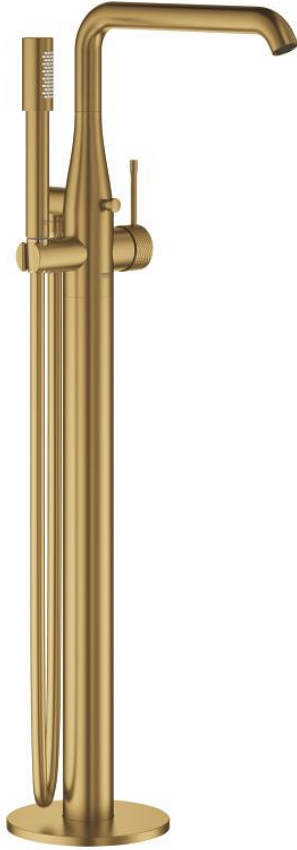

ESSENCE 25 248 GF1 خلاط بانيو بمقبض فردي مقاس 1/2 بوصة، مثبت على الأرض

وصف المنتج:

• اللون: brushed crafted cool sunrise

• 45 984

• من دون طقم تركيب

• crafted metal lever

• قلب سيراميك GROHE SilkMove 35 مم

• مع محدد درجة حرارة

• طلاء GROHE LongLife

• محول آلي: حمام/دش

• الصنبور الدوار مع مرغي المياه ومحدد التوقف

• منطقة دوار قابلة للتعديل 360° / 150° / 0°

• بروز 277 مم

• صمام لارجعي مدمج في منفذ الدش بقياس 1/2 بوصة

• بحامل دش

• metal stick hand shower

• خرطوم الدش Silverflex 1250 ملم 1/2 بوصة x 1/2 بوصة (28 362)

• محمي من التدفق العكسي

ESSENCE 25 248 GF1 خلاط بانيو بمقبض فردي مقاس 1/2 بوصة، مثبت على الأرض

الآن - 2024 ريم سي د, قطع الغيار:

1: مقبض (46916GF0 رقم الطلب):