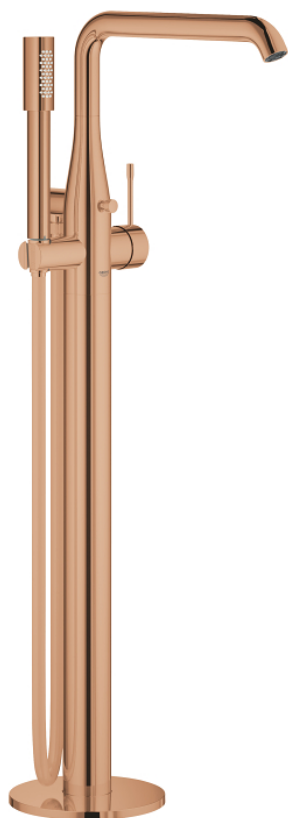

25 248 DA1 ESSENCE MITIGEUR MONOCOMMANDE BAIN/DOUCHE 1/2", MONTAGE AU SOL

DESCRIPTION DU PRODUIT

- Couleur: warm sunset
- à associer avec 29 086 000 / 45 984 001
- livré sans platine support
- GROHE SilkMove cartouche en céramique 35 mm
- avec limiteur de température
- finition GROHE LongLife
- inverseur automatique bain/douche
- bec mobile avec butée et mousseur
- zone de pivotement réglable 0° / 150° / 360°
- saillie 277 mm
- clapet anti-retour intégré dans le départ de douche 1/2"
- avec support de douchette
- douchette Stick en métal
- flexible Silverflex 1250 mm (28 362)
- protégé contre le retour d'eau