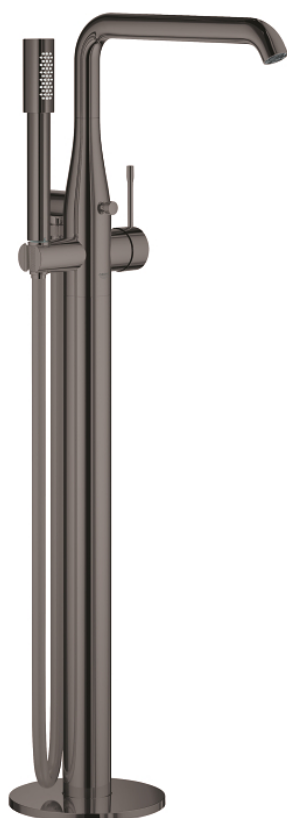

25 248 A01 ESSENCE MITIGEUR MONOCOMMANDE BAIN/DOUCHE 1/2", MONTAGE AU SOL

DESCRIPTION DU PRODUIT

- Couleur: hard graphite
- à associer avec 29 086 000 / 45 984 001
- livré sans platine support
- GROHE SilkMove cartouche en céramique 35 mm
- avec limiteur de température
- finition GROHE LongLife
- inverseur automatique bain/douche
- bec mobile avec butée et mousseur
- zone de pivotement réglable 0° / 150° / 360°
- saillie 277 mm
- clapet anti-retour intégré dans le départ de douche 1/2"
- avec support de douchette
- douchette Stick en métal
- flexible Silverflex 1250 mm (28 362)
- protégé contre le retour d'eau