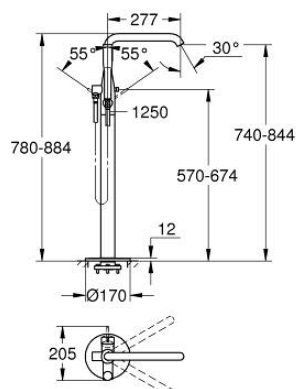

25 248 001 ESSENCE MITIGEUR MONOCOMMANDE BAIN/DOUCHE 1/2", MONTAGE AU SOL

DESCRIPTION DU PRODUIT

- Couleur: chromé
- à associer avec 29 086 000 / 45 984 001
- livré sans platine support
- GROHE SilkMove cartouche en céramique 35 mm
- avec limiteur de température
- GROHE LongLife finition durable
- inverseur automatique bain/douche
- bec mobile avec butée et mousseur
- zone de pivotement réglable 0° / 150° / 360°
- saillie 277 mm
- clapet anti-retour intégré dans le départ de douche 1/2"
- avec support de douchette
- douchette Stick en métal
- flexible Silverflex 1250 mm (28 362)
- protégé contre le retour d'eau

25 248 001 ESSENCE MITIGEUR MONOCOMMANDE BAIN/DOUCHE 1/2", MONTAGE AU SOL

PIÈCES DE RECHANGE, août 2020 – now

- 1: Levier (Numéro de commande 46916000)
- 2: Cartouche (Numéro de commande 46374000)
- 3: Mousseur (Numéro de commande 13926000)
- 4: Joint torique 13,5 x 2,75 (Numéro de commande 0128500M)
- 5: Filtre (Numéro de commande 0700200M)
- 6: Bouton d'inverseur (Numéro de commande 64989000)
- 7: Mécanisme d'inverseur (Numéro de commande 65655000)
- 8: Clapet anti-retour (Numéro de commande 08565000)