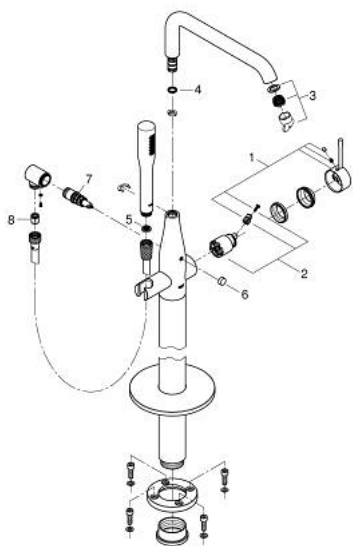

25 248 001 ESSENCE MITIGEUR MONOCOMMANDE BAIN/DOUCHE 1/2", MONTAGE AU SOL

DESCRIPTION DU PRODUIT

- Couleur: chromé
- à associer avec 29 086 000 / 45 984 001
- livré sans platine support
- GROHE SilkMove cartouche en céramique 35 mm
- avec limiteur de température
- GROHE LongLife finition durable
- inverseur automatique bain/douche
- bec mobile avec butée et mousseur
- zone de pivotement réglable 0° / 150° / 360°
- saillie 277 mm
- clapet anti-retour intégré dans le départ de douche 1/2"
- avec support de douchette
- douchette Stick en métal
- flexible Silverflex 1250 mm (28 362)
- protégé contre le retour d'eau

25 248 001 ESSENCE MITIGEUR MONOCOMMANDE BAIN/DOUCHE 1/2", MONTAGE AU SOL

PIÈCES DE RECHANGE, août 2020 – now

- 1: Levier (Numéro de commande 46916000)
- 2: Cartouche (Numéro de commande 46374000)
- 3: Mousseur (Numéro de commande 13926000)
- 4: Joint torique 13,5 x 2,75 (Numéro de commande 0128500M)
- 5: Filtre (Numéro de commande 0700200M)
- 6: Bouton d'inverseur (Numéro de commande 64989000)
- 7: Mécanisme d'inverseur (Numéro de commande 65655000)
- 8: Clapet anti-retour (Numéro de commande 08565000)