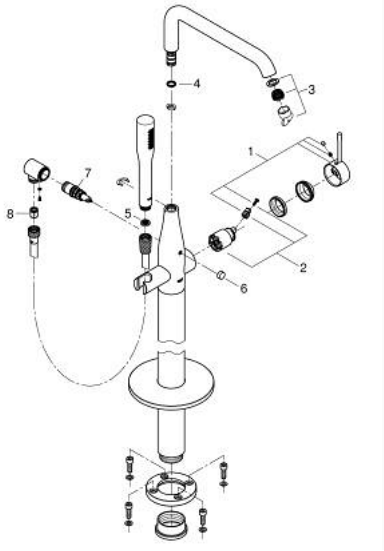

ESSENCE 25 248 001 خلاط بانيو بمقبض فردي مقاس 1/2 بوصة، مثبت على الأرض

وصف المنتج

• اللون: كروم

• 45 984

• من دون طقم تركيب

• قلب سيراميك GROHE SilkMove 35 مم

• مع محدد درجة حرارة

• طلاء كروم GROHE LongLife

• محول آلي: حمام/دش

• الصنوبر الدوار مع مرغي المياه ومحدد التوقف

• منطقة دوار قابلة للتعديل 150° / 360° / 0°

• بروز 277 مم

• صمام لارجي مدمج في منفذ الدش بقياس 1/2 بوصة

• بحامل دش

• metal stick hand shower

• خرطوم الدش Silverflex 1250 ملم 1/2 بوصة x 1/2 بوصة (28 362)

• محمي من التدفق العكسي

ESSENCE 25 248 001 خلاط بانينو بمقبض فردي مقاس 1/2 بوصة، مثبت على الأرض

الآن - 2020 س طس غ أ, قطع الغيار:

1: مقبض (46916000 رقم الطلب):

2: خرطوشة (46374000 رقم الطلب):

3: فلتر مياه (13926000 رقم الطلب):