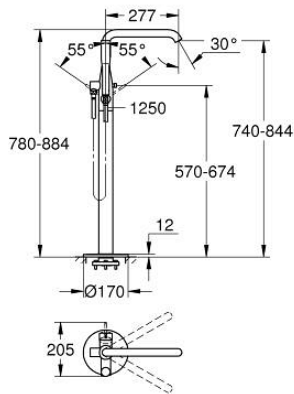

ESSENCE 25 248 001 خلاط بانيو بمقبض فردي مقاس 1/2 بوصة، مثبت على الأرض

وصف المنتج

• اللون: كروم

• 45 984

• من دون طقم تركيب

• قلب سيراميك GROHE SilkMove 35 مم

• مع محدد درجة حرارة

• طلاء كروم GROHE LongLife

• محول آلي: حمام/دش

• الصنوبر الدوار مع مرغي المياه ومحدد التوقف

• منطقة دوار قابلة للتعديل 150° / 360° / 0°

• بروز 277 مم

• صمام لارجي مدمج في منفذ الدش بقياس 1/2 بوصة

• بحامل دش

• metal stick hand shower

• خرطوم الدش Silverflex 1250 ملم 1/2 بوصة x 1/2 بوصة (28 362)

• محمي من التدفق العكسي

ESSENCE 25 248 001 خلاط بانينو بمقبض فردي مقاس 1/2 بوصة، مثبت على الأرض

الآن - 2020 س طس غ أ, قطع الغيار:

1: مقبض (46916000 رقم الطلب):

2: خرطوشة (46374000 رقم الطلب):

3: فلتر مياه (13926000 رقم الطلب):