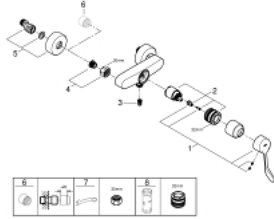

EUROSMART 25 244 003 خلاط الدش المزود بمقبض فردي مقاس 1/2 بوصة

وصف المنتج

• اللون: كروم

• مثبت على الجدار

• long metal lever

• طول الذراع 120 مم

• قلب سيراميك GROHE SilkMove 35 مم

• محدد معدل تدفق قابل للتعديل

• مع محدد درجة حرارة

• مخرج قاعدة دش 1/2 بوصة بصمام لا رجعي مدمج

• القارنات S

• شمسات جدارية معدنية

• محمي من التدفق العكسي

EUROSMART 25 244 003 خلاط الدش المزود بمقبض فردي مقاس 1/2 بوصة

الآن - 2019 ربيع سيدي، قطع الغيار:

1: مقبض (رقم الطلب: 48568000)

2: خرطوشة (رقم الطلب: 46374000)

3: صمام مانع للإرجاع (رقم الطلب: 42601000)

4: وصلة مسمار 1/2 بوصة (رقم الطلب: 45044000)

5: الوحدة (رقم الطلب: 12662000) S

6: تطويلة 3/4 بوصة، 20 ملم (رقم الطلب: 0713000M)*