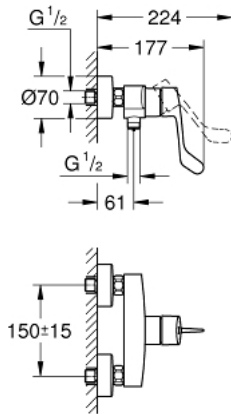

EUROSMART 25 244 003 خلاط الدش المزود بمقبض فردي مقاس 1/2 بوصة

وصف المنتج

• اللون: كروم

• مثبت على الجدار

• long metal lever

• طول الذراع 120 مم

• قلب سيراميك GROHE SilkMove 35 مم

• محدد معدل تدفق قابل للتعديل

• مع محدد درجة حرارة

• مخرج قاعدة دش 1/2 بوصة بصمام لا رجعي مدمج

• القارنات S

• شمسات جدارية معدنية

• محمي من التدفق العكسي

EUROSMART 25 244 003 خلاط الدش المزود بمقبض فردي مقاس 1/2 بوصة

الآن - 2019 ربيع سيدي، قطع الغيار:

1: مقبض (رقم الطلب: 48568000)

2: خرطوشة (رقم الطلب: 46374000)

3: صمام مانع للإرجاع (رقم الطلب: 42601000)

4: وصلة مسمار 1/2 بوصة (رقم الطلب: 45044000)

5: الوحدة (رقم الطلب: 12662000) S

6: تطويلة 3/4 بوصة، 20 ملم (رقم الطلب: 0713000M)*