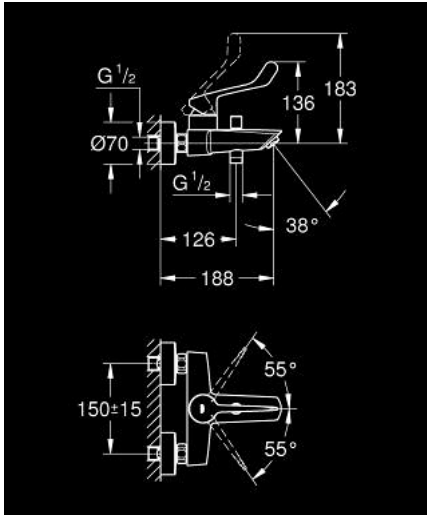

EUROSMART 25 243 003 خلاط البانيو المزود بمقبض فردي مقاس 1/2 بوصة

وصف المنتج

• اللون: كروم

• مثبت على الجدار

• long metal lever

• lever length 124 mm

• قلب سيراميك GROHE SilkMove 35 مم

• محدد معدل تدفق قابل للتعديل

• مع محدد درجة حرارة

• محول آلي: حمام/دش

• مرغي المياه

• صمام لارجي مدمج في منفذ الدش بقياس 1/2 بوصة

• القارنات S

• شمسات جدارية معدنية

• محمي من التدفق العكسي

EUROSMART 25 243 003 خلاط البانيو المزود بمقبض فردي مقاس 1/2 بوصة

الآن - 2021 ريمفون, قطع الغيار

1: مقبض (48567000 رقم الطلب)

2: خرطوشة (46374000 رقم الطلب)

3: مقبض محول (64309000 رقم الطلب)

4: فلتر مياه (13952000 رقم الطلب)

5: محول (65655000 رقم الطلب)

6: صمام مانع للإرجاع (08565000 رقم الطلب)

7: الوحدة (12662000 رقم الطلب) S

8: تطويلة 3/4 بوصة، 20 ملم* (0713000M رقم الطلب)

9: موسع مقبض* (19332000 رقم الطلب)

10: توسعة خاصة* (19377000 رقم الطلب)

* إكسسوارات اختيارية