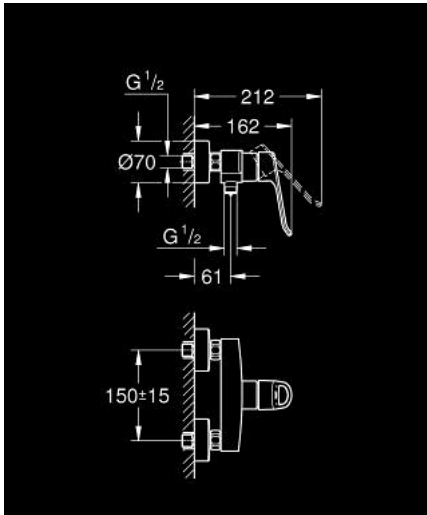

EUROSMART 25 242 003 خلاط الدش المزود بمقبض فردي مقاس 1/2 بوصة

وصف المنتج:

- اللون: كروم
- مثبت على الجدار
- مقبض معدني مستدير
- lever length 115 mm
- قلب سيراميك GROHE SilkMove 35 مم
- محدد معدل تدفق قابل للتعديل
- مع محدد درجة حرارة
- مخرج قاعدة دش 1/2 بوصة بصمام لا رجعي مدمج
- القارنات S
- شمسات جدارية معدنية
- محمي من التدفق العكسي

EUROSMART 25 242 003 خلاط الدش المزود بمقبض فردي مقاس 1/2 بوصة

الآن - 2019 ربيع سيدي، قطع الغيار:

1: مقبض (48566000 رقم الطلب):

2: خرطوشة (46374000 رقم الطلب):

3: صمام مانع للإرجاع (42601000 رقم الطلب):

4: وصلة مسمار 1/2 بوصة (45044000 رقم الطلب):

5: الوحدة (12662000 رقم الطلب): S

6: تطويلة 3/4 بوصة، 20 ملم (0713000M رقم الطلب):*

7: توسعة خاصة (19377000 رقم الطلب):*

8: موسع مقبس (19332000 رقم الطلب):*

* إكسسوارات اختيارية*