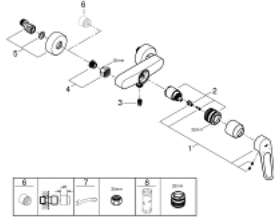

EUROSMART 25 242 003 خلاط الدش المزود بمقبض فردي مقاس 1/2 بوصة

وصف المنتج:

- اللون: كروم
- مثبت على الجدار
- مقبض معدني مستدير
- lever length 115 mm
- قلب سيراميك GROHE SilkMove 35 مم
- محدد معدل تدفق قابل للتعديل
- مع محدد درجة حرارة
- مخرج قاعدة دش 1/2 بوصة بصمام لا رجعي مدمج
- القارنات S
- شمسات جدارية معدنية
- محمي من التدفق العكسي

EUROSMART 25 242 003 خلاط الدش المزود بمقبض فردي مقاس 1/2 بوصة

الآن - 2019 ربيع سيدي، قطع الغيار:

1: مقبض (48566000 رقم الطلب):

2: خرطوشة (46374000 رقم الطلب):

3: صمام مانع للإرجاع (42601000 رقم الطلب):

4: وصلة مسمار 1/2 بوصة (45044000 رقم الطلب):

5: الوحدة (12662000 رقم الطلب): S

6: تطويلة 3/4 بوصة، 20 ملم (0713000M رقم الطلب):*

7: توسعة خاصة (19377000 رقم الطلب):*

8: موسع مقبس (19332000 رقم الطلب):*

* إكسسوارات اختيارية*