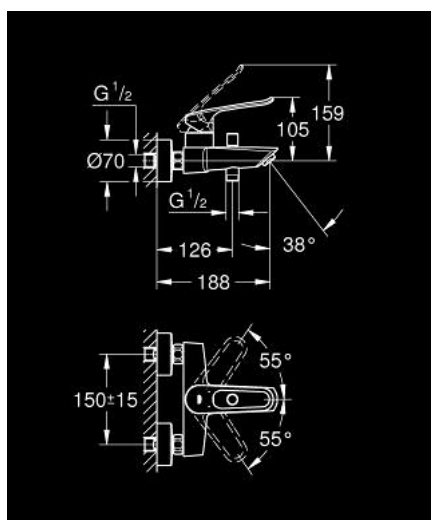

25 241 003 EUROSMART MITIGEUR MONOCOMMANDE 1/2" BAIN/DOUCHE

DESCRIPTION DU PRODUIT

- Couleur: chromé
- montage mural
- poignées étrier en métal
- longueur du levier : 123 mm
- GROHE SilkMove cartouche en céramique 35 mm
- limiteur de débit ajustable
- avec limiteur de température
- inverseur automatique bain/douche
- mousseur
- clapet anti-retour intégré dans le départ de douche 1/2"
- raccords muraux S
- rosaces métalliques
- protégé contre le retour d'eau

25 241 003 EUROSMART MITIGEUR MONOCOMMANDE 1/2" BAIN/DOUCHE

PIÈCES DE RECHANGE, novembre 2021 – now

- 1: Levier (Numéro de commande 48565000)
- 2: Cartouche (Numéro de commande 46374000)
- 3: Bouton d'inverseur (Numéro de commande 64309000)
- 4: Mousseur (Numéro de commande 13952000)
- 5: Mécanisme d'inverseur (Numéro de commande 65655000)
- 6: Clapet anti-retour (Numéro de commande 08565000)
- 7: Raccord S mural (Numéro de commande 12662000)
- 8: Rallonge 3/4" 20 mm (Numéro de commande 0713000M)*
- 9: Clef (Numéro de commande 19332000)*
- 10: clé spéciale (Numéro de commande 19377000)*