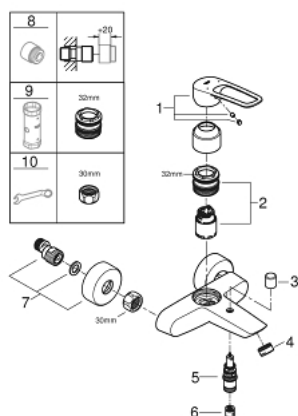

25 241 003 EUROSMART MITIGEUR MONOCOMMANDE 1/2" BAIN/DOUCHE

DESCRIPTION DU PRODUIT

- Couleur: chromé
- montage mural
- poignées étrier en métal
- longueur du levier : 123 mm
- GROHE SilkMove cartouche en céramique 35 mm
- limiteur de débit ajustable
- avec limiteur de température
- inverseur automatique bain/douche
- mousseur
- clapet anti-retour intégré dans le départ de douche 1/2"
- raccords muraux S
- rosaces métalliques
- protégé contre le retour d'eau

25 241 003 EUROSMART MITIGEUR MONOCOMMANDE 1/2" BAIN/DOUCHE

PIÈCES DE RECHANGE, novembre 2021 – now

- 1: Levier (Numéro de commande 48565000)
- 2: Cartouche (Numéro de commande 46374000)
- 3: Bouton d'inverseur (Numéro de commande 64309000)
- 4: Mousseur (Numéro de commande 13952000)
- 5: Mécanisme d'inverseur (Numéro de commande 65655000)
- 6: Clapet anti-retour (Numéro de commande 08565000)
- 7: Raccord S mural (Numéro de commande 12662000)
- 8: Rallonge 3/4" 20 mm (Numéro de commande 0713000M)*
- 9: Clef (Numéro de commande 19332000)*
- 10: clé spéciale (Numéro de commande 19377000)*