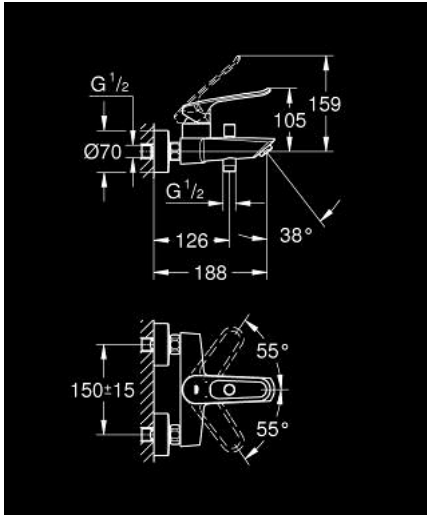

EUROSMART 25 241 003 خلاط البانيو المزود بمقبض فردي مقاس 1/2 بوصة

وصف المنتج

• اللون: كروم

• مثبت على الجدار

• مقبض معدني مستدير

• lever length 123 mm

• قلب سيراميك GROHE SilkMove 35 مم

• محدد معدل تدفق قابل للتعديل

• مع محدد درجة حرارة

• محول آلي: حمام/دش

• مرغي المياه

• صمام لارجعي مدمج في منفذ الدش بقياس 1/2 بوصة

• القارنات S

• شمسات جدارية معدنية

• محمي من التدفق العكسي

EUROSMART 25 241 003 خلاط البانيو المزود بمقبض فردي مقاس 1/2 بوصة

الآن - 2021 ريمفون, قطع الغيار

1: مقبض (48565000 رقم الطلب.)

2: خرطوشة (46374000 رقم الطلب.)

3: مقبض محول (64309000 رقم الطلب.)

4: فلتر مياه (13952000 رقم الطلب.)

5: محول (65655000 رقم الطلب.)

6: صمام مانع للإرجاع (08565000 رقم الطلب.)

7: الوحدة (12662000 رقم الطلب.) S

8: تطويلة 3/4 بوصة، 20 ملم* (0713000M رقم الطلب.)

9: موسع مقبض* (19332000 رقم الطلب.)

10: توسعة خاصة* (19377000 رقم الطلب.)

* إكسسوارات اختيارية