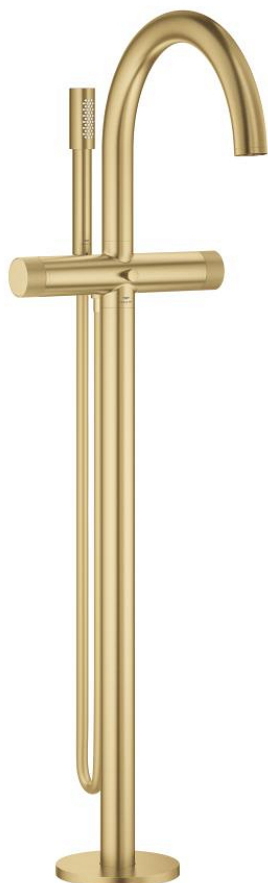

25 229 GN0 ATRIO PRIVATE COLLECTION MÉLANGEUR 1/2" BAIN/DOUCHE

DESCRIPTION DU PRODUIT

- Couleur: cool sunrise brossé
- montage au sol avec raccords colonnette élevés (765 mm)
- à associer avec 45 984 001
- têtes céramique 1/2", 90°
- finition GROHE LongLife
- inverseur automatique bain/douche
- saillie 301 mm
- clapet anti-retour intégré dans le départ de douche 1/2"
- douchette avec support
- flexible Silverflex 1250 mm (28 362)
- protégé contre le retour d'eau
- poignée avec insert, personnalisable avec les inserts en Caesarstone 48 460 000 Blanc Attique ou 48 461 000 Vanille Noir (à commander séparément)
- livré sans corps encastré 45 984 001 (à commander séparément)