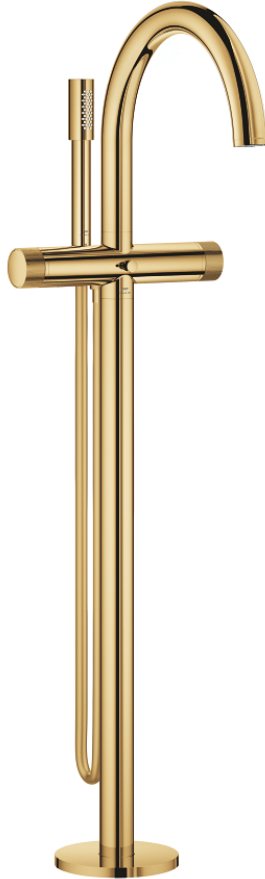

## ATRIO PRIVATE COLLECTION 25 229 GLO خلاط بانيو 1/2 بوصة

وصف المنتج:

• اللون: cool sunrise

• التركيب على الأرضيات عمودية مرتفعة (765 مم)

• 45 984 001

• الأجزاء الرأسية السيراميك 1/2 بوصة، 90 درجة

• طلاء GROHE LongLife

• محول آلي: حمام/دش

• بروز 301 مم

• صمام لارجي مدمج في منفذ الدش بقياس 1/2 بوصة

• hand shower with holder

• خرطوم الدش Silverflex 1250 ملم 1/2 بوصة x 1/2 بوصة (28 362)

• محمي من التدفق العكسي

• knobs with inlay, can be combined with 48 460 000 or 48 461 000

## ATRIO PRIVATE COLLECTION 25 229 GL0 خلاط بانيو 1/2 بوصة

الآن - 2018 ويام, قطع الغيار

1: مقبض (101342GL00 رقم الطلب.)

1.1: غطاء (101308GL00 رقم الطلب.)

2: حلقة زينة (101309GL00 رقم الطلب.)

3: مهين بمقبض (1012789990 رقم الطلب.)

4: طقم التثبيت (101341GL00 رقم الطلب.)

5: مقبض محول (64989GL0 رقم الطلب.)

6: خلاط (101320GL00 رقم الطلب.)

6.1: فلتر مياه (13926000 رقم الطلب.)

7: جزء علوي سيراميك 1/2 بوصة (45882000 رقم الطلب.)

7.1: حلقة دائرية بقطر 18.2 x قطر (0392400M رقم الطلب.) 1.7