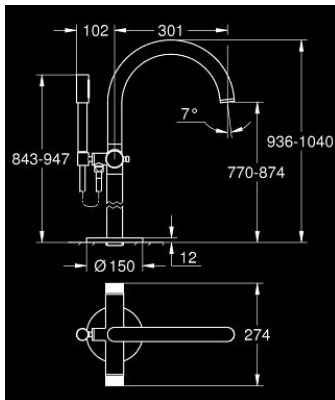

• محول آلي: حمام/دش

• بروز 301 مم

• صمام لارجي مدمج في منفذ الدش بقياس 1/2 بوصة

• hand shower with holder

• خرطوم الدش Silverflex 1250 ملم 1/2 بوصة x 1/2 بوصة (28 362)

• محمي من التدفق العكسي

• knobs with inlay, can be combined with 48 460 000 or 48 461 000

• without roughing-in set 45 984 (please order separately)

4: طقم التثبيت (101341GL00 رقم الطلب.)

5: مقبض محول (64989GL0 رقم الطلب.)

6: خلاط (101320GL00 رقم الطلب.)

6.1: فلتر مياه (13926000 رقم الطلب.)

7: جزء علوي سيراميك 1/2 بوصة (45882000 رقم الطلب.)

7.1: حلقة دائرية بقطر 18.2 x قطر (0392400M رقم الطلب.) 1.7

8: جزء علوي سيراميك 1/2 بوصة (45883000 رقم الطلب.)

8.1: حلقة دائرية بقطر 18.2 x قطر (0392400M رقم الطلب.) 1.7

9: محول (48407GL0 رقم الطلب.)

10: حامل دش يدوي (101321GL00 رقم الطلب.)

10.1: صمام مانع للإرجاع (08565000 رقم الطلب.)