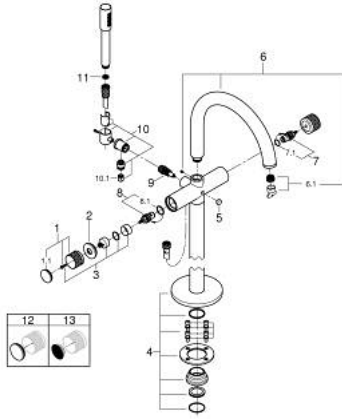

• محول آلي: حمام/دش

• بروز 301 مم

• صمام لارجي مدمج في منفذ الدش بقياس 1/2 بوصة

• hand shower with holder

• خرطوم الدش Silverflex 1250 ملم 1/2 بوصة x 1/2 بوصة (28 362)

• محمي من التدفق العكسي

• knobs with inlay, can be combined with 48 460 000 or 48 461 000

## ATRIO PRIVATE COLLECTION 25 229 GL0 خلاط بانيو 1/2 بوصة

الآن - 2018 ويام, قطع الغيار

1: مقبض (101342GL00 رقم الطلب.)

1.1: غطاء (101308GL00 رقم الطلب.)

2: حلقة زينة (101309GL00 رقم الطلب.)

3: مهين بمقبض (1012789990 رقم الطلب.)

4: طقم التثبيت (101341GL00 رقم الطلب.)

5: مقبض محول (64989GL0 رقم الطلب.)

6: خلاط (101320GL00 رقم الطلب.)

6.1: فلتر مياه (13926000 رقم الطلب.)

7: جزء علوي سيراميك 1/2 بوصة (45882000 رقم الطلب.)

7.1: حلقة دائرية بقطر 18.2 x قطر (0392400M رقم الطلب.) 1.7

8: جزء علوي سيراميك 1/2 بوصة (45883000 رقم الطلب.)

8.1: حلقة دائرية بقطر 18.2 x قطر (0392400M رقم الطلب.) 1.7

9: محول (48407GL0 رقم الطلب.)

10: حامل دش يدوي (101321GL00 رقم الطلب.)

10.1: صمام مانع للإرجاع (08565000 رقم الطلب.)