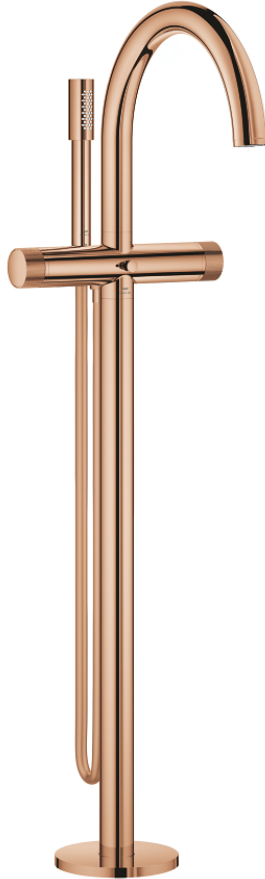

ATRIO PRIVATE COLLECTION 25 229 DA0 خلط بانيو 1/2 بوصة

وصف المنتج:

- اللون: warm sunset
- التركيب على الأرضيات عمودية مرتفعة (765 مم)
- 45 984 001
- الأجزاء الرأسية السيراميك 1/2 بوصة، 90 درجة
- طلاء GROHE LongLife
- محول آلي: حمام/دش
- بروز 301 مم
- صمام لارجعي مدمج في منفذ الدش بقياس 1/2 بوصة
- hand shower with holder
- خرطوم الدش Silverflex 1250 ملم 1/2 بوصة x 1/2 بوصة (28 362)
- محمي من التدفق العكسي
- knobs with inlay, can be combined with 48 460 000 or 48 461 000
- without roughing-in set 45 984 (please order separately)

ATRIO PRIVATE COLLECTION 25 229 DA0 خلط بانيو 1/2 بوصة

الآن - 2018 ويام, قطع الغيار

1: مقبض (101342DA00 رقم الطلب:-)

1.1: غطاء (101308DA00 رقم الطلب:-)

2: حلقة زينة (101309DA00 رقم الطلب:-)

3: مهين بمقبض (1012789990 رقم الطلب:-)

4: طقم التثبيت (101341DA00 رقم الطلب:-)

5: مقبض محول (64989DA0 رقم الطلب:-)

6: خلط (101320DA00 رقم الطلب:-)

6.1: فلتر مياه (13926000 رقم الطلب:-)

7: جزء علوي سيراميك 1/2 بوصة (45882000 رقم الطلب:-)

7.1: حلقة دائرية بقطر 18.2 x قطر (0392400M رقم الطلب:-) 1.7

8: جزء علوي سيراميك 1/2 بوصة (45883000 رقم الطلب:-)

8.1: حلقة دائرية بقطر 18.2 x قطر (0392400M رقم الطلب:-) 1.7

9: محول (48407DA0 رقم الطلب:-)

10: حامل دش يدوي (101321DA00 رقم الطلب:-)

10.1: صمام مانع للإرجاع (08565000 رقم الطلب:-)