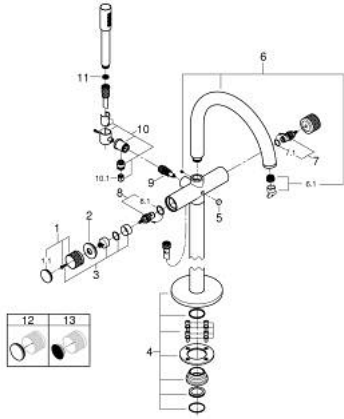

ATRIO PRIVATE COLLECTION 25 229 DA0 خلط بانيو 1/2 بوصة

وصف المنتج:

- اللون: warm sunset
- التركيب على الأرضيات عمودية مرتفعة (765 مم)
- 45 984 001
- الأجزاء الرأسية السيراميك 1/2 بوصة، 90 درجة
- طلاء GROHE LongLife
- محول آلي: حمام/دش
- بروز 301 مم
- صمام لارجعي مدمج في منفذ الدش بقياس 1/2 بوصة
- hand shower with holder
- خرطوم الدش Silverflex 1250 ملم 1/2 بوصة x 1/2 بوصة (28 362)
- محمي من التدفق العكسي
- knobs with inlay, can be combined with 48 460 000 or 48 461 000
- without roughing-in set 45 984 (please order separately)

ATRIO PRIVATE COLLECTION 25 229 DA0 خلط بانيو 1/2 بوصة

الآن - 2018 ويام, قطع الغيار

1: مقبض (101342DA00 رقم الطلب:-)

1.1: غطاء (101308DA00 رقم الطلب:-)

2: حلقة زينة (101309DA00 رقم الطلب:-)

3: مهين بمقبض (1012789990 رقم الطلب:-)

4: طقم التثبيت (101341DA00 رقم الطلب:-)

5: مقبض محول (64989DA0 رقم الطلب:-)

6: خلط (101320DA00 رقم الطلب:-)

6.1: فلتر مياه (13926000 رقم الطلب:-)

7: جزء علوي سيراميك 1/2 بوصة (45882000 رقم الطلب:-)

7.1: حلقة دائرية بقطر 18.2 x قطر (0392400M رقم الطلب:-) 1.7

8: جزء علوي سيراميك 1/2 بوصة (45883000 رقم الطلب:-)

8.1: حلقة دائرية بقطر 18.2 x قطر (0392400M رقم الطلب:-) 1.7

9: محول (48407DA0 رقم الطلب:-)

10: حامل دش يدوي (101321DA00 رقم الطلب:-)

10.1: صمام مانع للإرجاع (08565000 رقم الطلب:-)