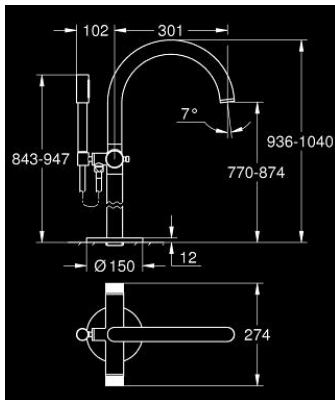

ATRIO PRIVATE COLLECTION 25 229 DA0 خلط بانيو 1/2 بوصة

وصف المنتج:

- اللون: warm sunset
- التركيب على الأرضيات عمودية مرتفعة (765 مم)
- 45 984 001
- الأجزاء الرأسية السيراميك 1/2 بوصة، 90 درجة
- طلاء GROHE LongLife
- محول آلي: حمام/دش
- بروز 301 مم
- صمام لارجعي مدمج في منفذ الدش بقياس 1/2 بوصة
- hand shower with holder
- خرطوم الدش Silverflex 1250 ملم 1/2 بوصة x 1/2 بوصة (28 362)
- محمي من التدفق العكسي
- knobs with inlay, can be combined with 48 460 000 or 48 461 000
- without roughing-in set 45 984 (please order separately)

ATRIO PRIVATE COLLECTION 25 229 DA0 خلط بانيو 1/2 بوصة

الآن - 2018 ويام, قطع الغيار

1: مقبض (101342DA00 رقم الطلب:-)

1.1: غطاء (101308DA00 رقم الطلب:-)

2: حلقة زينة (101309DA00 رقم الطلب:-)

3: مهين بمقبض (1012789990 رقم الطلب:-)

4: طقم التثبيت (101341DA00 رقم الطلب:-)

5: مقبض محول (64989DA0 رقم الطلب:-)

6: خلط (101320DA00 رقم الطلب:-)

6.1: فلتر مياه (13926000 رقم الطلب:-)

7: جزء علوي سيراميك 1/2 بوصة (45882000 رقم الطلب:-)

7.1: حلقة دائرية بقطر 18.2 x قطر (0392400M رقم الطلب:-) 1.7

8: جزء علوي سيراميك 1/2 بوصة (45883000 رقم الطلب:-)

8.1: حلقة دائرية بقطر 18.2 x قطر (0392400M رقم الطلب:-) 1.7

9: محول (48407DA0 رقم الطلب:-)

10: حامل دش يدوي (101321DA00 رقم الطلب:-)

10.1: صمام مانع للإرجاع (08565000 رقم الطلب:-)