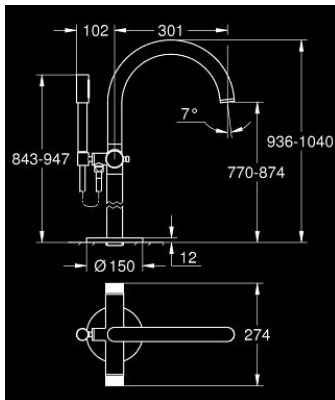

• محول آلي: حمام/دش

• بروز 301 مم

• صمام لارجعي مدمج في منفذ الدش بقياس 1/2 بوصة

• hand shower with holder

• خرطوم الدش Silverflex 1250 ملم 1/2 بوصة x 1/2 بوصة (28 362)

• محمي من التدفق العكسي

• knobs with inlay, can be combined with 48 460 000 or 48 461 000

• without roughing-in set 45 984 (please order separately)

ATRIO PRIVATE COLLECTION 25 229 AL0 خلاط بانيو 1/2 بوصة

الآن - 2018 ويام, قطع الغيار

1: مقبض (101342AL00 رقم الطلب.)

1.1: غطاء (101308AL00 رقم الطلب.)

2: حلقة زينة (101309AL00 رقم الطلب.)

3: مهين بمقبض (1012789990 رقم الطلب.)

4: طقم التثبيت (101341AL00 رقم الطلب.)

5: مقبض محول (64989AL0 رقم الطلب.)

6: خلاط (101320AL00 رقم الطلب.)

6.1: فلتر مياه (13926000 رقم الطلب.)

7: جزء علوي سيراميك 1/2 بوصة (45882000 رقم الطلب.)

7.1: حلقة دائرية بقطر 18.2 x قطر (0392400M رقم الطلب.) 1.7

8: جزء علوي سيراميك 1/2 بوصة (45883000 رقم الطلب.)

8.1: حلقة دائرية بقطر 18.2 x قطر (0392400M رقم الطلب.) 1.7