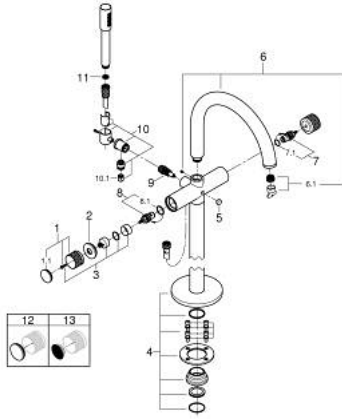

• محول آلي: حمام/دش

• بروز 301 مم

• صمام لارجعي مدمج في منفذ الدش بقياس 1/2 بوصة

• hand shower with holder

• خرطوم الدش Silverflex 1250 ملم 1/2 بوصة x 1/2 بوصة (28 362)

• محمي من التدفق العكسي

• knobs with inlay, can be combined with 48 460 000 or 48 461 000

• without roughing-in set 45 984 (please order separately)

ATRIO PRIVATE COLLECTION 25 229 AL0 خلاط بانيو 1/2 بوصة

الآن - 2018 ويام, قطع الغيار

1: مقبض (101342AL00 رقم الطلب.)

1.1: غطاء (101308AL00 رقم الطلب.)

2: حلقة زينة (101309AL00 رقم الطلب.)

3: مهين بمقبض (1012789990 رقم الطلب.)

4: طقم التثبيت (101341AL00 رقم الطلب.)

5: مقبض محول (64989AL0 رقم الطلب.)

6: خلاط (101320AL00 رقم الطلب.)

6.1: فلتر مياه (13926000 رقم الطلب.)

7: جزء علوي سيراميك 1/2 بوصة (45882000 رقم الطلب.)

7.1: حلقة دائرية بقطر 18.2 x قطر (0392400M رقم الطلب.) 1.7

8: جزء علوي سيراميك 1/2 بوصة (45883000 رقم الطلب.)

8.1: حلقة دائرية بقطر 18.2 x قطر (0392400M رقم الطلب.) 1.7