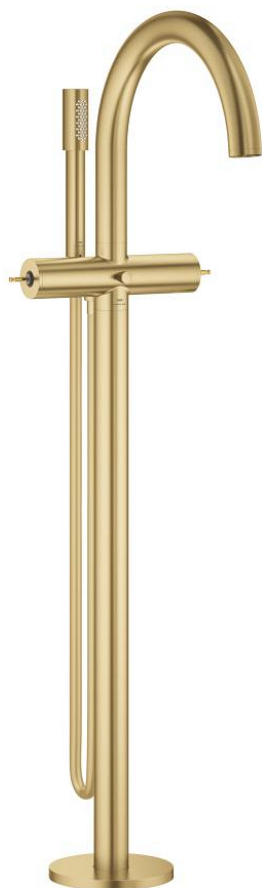

## 25 227 GN0 ATRIO PRIVATE COLLECTION MÉLANGEUR 1/2" BAIN/DOUCHE

### DESCRIPTION DU PRODUIT

- Couleur: cool sunrise brossé
- montage au sol avec raccords colonnette élevés (765 mm)
- à associer avec 45 984 001
- têtes céramique 1/2", 90°
- finition GROHE LongLife
- inverseur automatique bain/douche
- saillie 301 mm
- clapet anti-retour intégré dans le départ de douche 1/2"
- douchette avec support
- flexible Silverflex 1250 mm (28 362)
- protégé contre le retour d'eau
- pour manettes rondes (non livrées)
- à associer impérativement avec les manettes rondes 48 646, 48 458 ou 48 459 (à commander séparément)
- livré sans corps encastré 45 984 001 (à commander séparément)