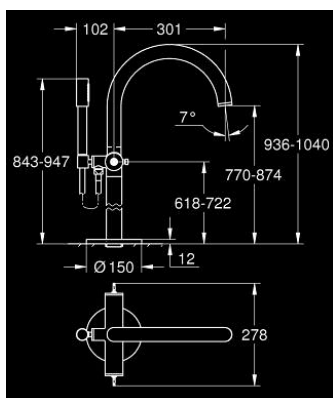

### DESCRIPTION DU PRODUIT

- Couleur: cool sunrise
- montage au sol avec raccords colonnette élevés (765 mm)
- à associer avec 45 984 001
- têtes céramique 1/2", 90°
- finition GROHE LongLife
- inverseur automatique bain/douche
- saillie 301 mm
- clapet anti-retour intégré dans le départ de douche 1/2"
- douchette avec support
- flexible Silverflex 1250 mm (28 362)
- protégé contre le retour d'eau
- pour manettes rondes (non livrées)
- à associer impérativement avec les manettes rondes 48 646, 48 458 ou 48 459 (à commander séparément)
- livré sans corps encastré 45 984 001 (à commander séparément)

### PIÈCES DE RECHANGE, mai 2018 – now

- 3: bague décorative (Numéro de commande 101309GL00)
  - 4: adaptateur de poignée (Numéro de commande 1012789990)
  - 5: Set d'installation (Numéro de commande 101341GL00)
  - 6: Bouton d'inverseur (Numéro de commande 64989GL0)
  - 7: Bec (Numéro de commande 101320GL00)
  - 7.1: Mousseur (Numéro de commande 13926000)
  - 8: Tête à disques en céramique 1/2" (Numéro de commande 45882000)
  - 8.1: Joint torique 18,2 x 1,7 (Numéro de commande 0392400M)
  - 9: Tête à disques en céramique 1/2" (Numéro de commande 45883000)
  - 9.1: Joint torique 18,2 x 1,7 (Numéro de commande 0392400M)
  - 10: Mécanisme d'inverseur (Numéro de commande 48407GL0)
  - 11: Support mural fixe pour douchette (Numéro de commande 101321GL00)
  - 11.1: Clapet anti-retour (Numéro de commande 08565000)
  - 12: Filtre (Numéro de commande 0700200M)
  - 13: Tête complète (Numéro de commande 101342GL00)\*
  - 14: Manettes rondes en Caesarstone Blanc Attique (Numéro de commande 48458GL0)\*
  - 15: Manettes rondes en Caesarstone Vanilla Noir (Numéro de commande 48459GL0)\*
  - 16: Manettes rondes moletées (Numéro de commande 48646GL0)\*
  - 17: Inserts en Caesarstone Blanc Attique (Numéro de commande 48460000)\*
  - 18: Inserts en Caesarstone Vanilla Noir (Numéro de commande 48461000)\*
- \* Accessoires en option