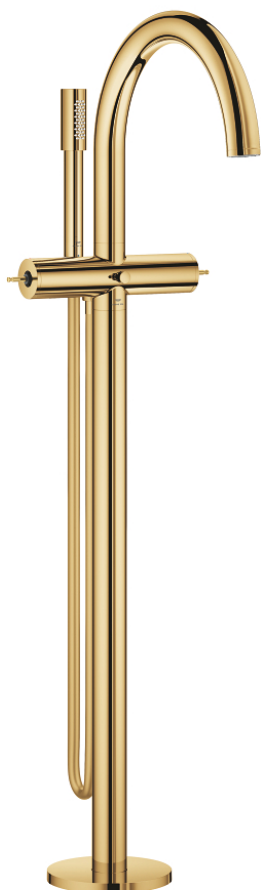

## 25 227 GL0 ATRIO PRIVATE COLLECTION MÉLANGEUR 1/2" BAIN/DOUCHE

### DESCRIPTION DU PRODUIT

- Couleur: cool sunrise
- montage au sol avec raccords colonnette élevés (765 mm)
- à associer avec 45 984 001
- têtes céramique 1/2", 90°
- finition GROHE LongLife
- inverseur automatique bain/douche
- saillie 301 mm
- clapet anti-retour intégré dans le départ de douche 1/2"
- douchette avec support
- flexible Silverflex 1250 mm (28 362)
- protégé contre le retour d'eau
- pour manettes rondes (non livrées)
- à associer impérativement avec les manettes rondes 48 646, 48 458 ou 48 459 (à commander séparément)
- livré sans corps encastré 45 984 001 (à commander séparément)