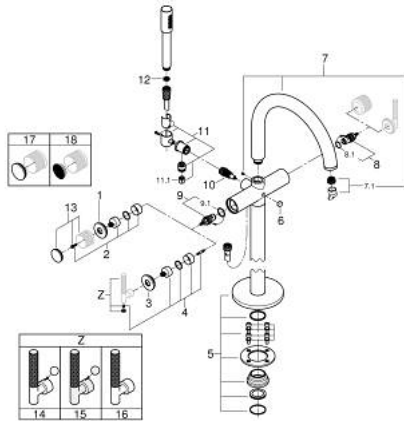

### DESCRIPTION DU PRODUIT

- Couleur: cool sunrise
- montage au sol avec raccords colonnette élevés (765 mm)
- à associer avec 45 984 001
- têtes céramique 1/2", 90°
- finition GROHE LongLife
- inverseur automatique bain/douche
- saillie 301 mm
- clapet anti-retour intégré dans le départ de douche 1/2"
- douchette avec support
- flexible Silverflex 1250 mm (28 362)
- protégé contre le retour d'eau
- pour manettes rondes (non livrées)
- à associer impérativement avec les manettes rondes 48 646, 48 458 ou 48 459 (à commander séparément)
- livré sans corps encastré 45 984 001 (à commander séparément)

### PIÈCES DE RECHANGE, mai 2018 – now

- 3: bague décorative (Numéro de commande 101309GL00)
  - 4: adaptateur de poignée (Numéro de commande 1012789990)
  - 5: Set d'installation (Numéro de commande 101341GL00)
  - 6: Bouton d'inverseur (Numéro de commande 64989GL0)
  - 7: Bec (Numéro de commande 101320GL00)
  - 7.1: Mousseur (Numéro de commande 13926000)
  - 8: Tête à disques en céramique 1/2" (Numéro de commande 45882000)
  - 8.1: Joint torique 18,2 x 1,7 (Numéro de commande 0392400M)
  - 9: Tête à disques en céramique 1/2" (Numéro de commande 45883000)
  - 9.1: Joint torique 18,2 x 1,7 (Numéro de commande 0392400M)
  - 10: Mécanisme d'inverseur (Numéro de commande 48407GL0)
  - 11: Support mural fixe pour douchette (Numéro de commande 101321GL00)
  - 11.1: Clapet anti-retour (Numéro de commande 08565000)
  - 12: Filtre (Numéro de commande 0700200M)
  - 13: Tête complète (Numéro de commande 101342GL00)\*
  - 14: Manettes rondes en Caesarstone Blanc Attique (Numéro de commande 48458GL0)\*
  - 15: Manettes rondes en Caesarstone Vanilla Noir (Numéro de commande 48459GL0)\*
  - 16: Manettes rondes moletées (Numéro de commande 48646GL0)\*
  - 17: Inserts en Caesarstone Blanc Attique (Numéro de commande 48460000)\*
  - 18: Inserts en Caesarstone Vanilla Noir (Numéro de commande 48461000)\*
- \* Accessoires en option