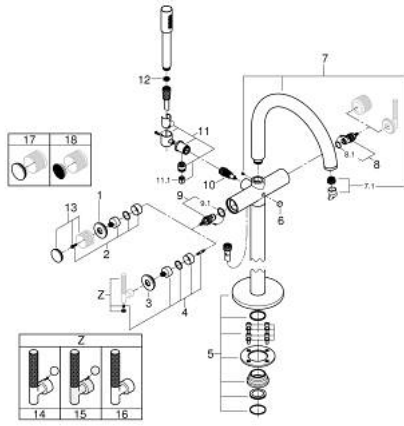

• محول آلي: حمام/دش

• بروز 301 مم

• صمام لارجعي مدمج في منفذ الدش بقياس 1/2 بوصة

• hand shower with holder

• خرطوم الدش Silverflex 1250 ملم 1/2 بوصة x 1/2 بوصة (28 362)

• محمي من التدفق العكسي

• for stick handles

to be combined with stick sets 48 646, 48 458 or 48 459, please order

separately

without roughing-in set 45 984 (please order separately)

ATRIO PRIVATE COLLECTION 25 227 GL0 خلاط بانيو 1/2 بوصة

الآن - 2018 ويام، قطع الغيار

3: حلقة زينة (101309GL00 رقم الطلب:-)

4: مهيب بمقبض (1012789990 رقم الطلب:-)

5: طقم التثبيت (101341GL00 رقم الطلب:-)

6: مقبض محول (64989GL0 رقم الطلب:-)

7: خلاط (101320GL00 رقم الطلب:-)

7.1: فلتر مياه (13926000 رقم الطلب:-)

8: جزء علوي سيراميك 1/2 بوصة (45882000 رقم الطلب:-)

8.1: حلقة دائرية بقطر 18.2 x قطر (0392400M رقم الطلب:-) 1.7

9: جزء علوي سيراميك 1/2 بوصة (45883000 رقم الطلب:-)

9.1: حلقة دائرية بقطر 18.2 x قطر (0392400M رقم الطلب:-) 1.7