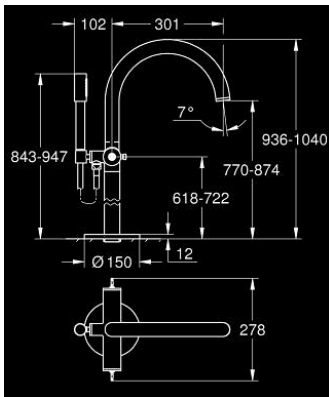

• محول آلي: حمام/دش

• بروز 301 مم

• صمام لارجعي مدمج في منفذ الدش بقياس 1/2 بوصة

• hand shower with holder

• خرطوم الدش Silverflex 1250 ملم 1/2 بوصة x 1/2 بوصة (28 362)

• محمي من التدفق العكسي

• for stick handles

to be combined with stick sets 48 646, 48 458 or 48 459, please order

separately

without roughing-in set 45 984 (please order separately)

ATRIO PRIVATE COLLECTION 25 227 GL0 خلاط بانيو 1/2 بوصة

الآن - 2018 ويام، قطع الغيار

8: جزء علوي سيراميك 1/2 بوصة (45882000 رقم الطلب:-)

8.1: حلقة دائرية بقطر 18.2 x قطر (0392400M رقم الطلب:-) 1.7

9: جزء علوي سيراميك 1/2 بوصة (45883000 رقم الطلب:-)

9.1: حلقة دائرية بقطر 18.2 x قطر (0392400M رقم الطلب:-) 1.7