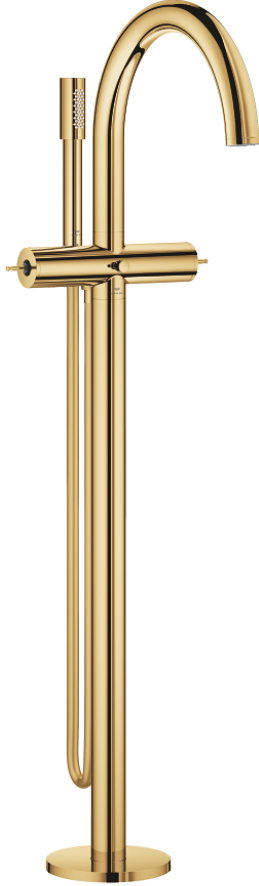

ATRIO PRIVATE COLLECTION 25 227 GLO خلاط بانيو 1/2 بوصة

وصف المنتج:

• اللون: cool sunrise

• التركيب على الأرضيات عمودية مرتفعة (765 مم)

• 45 984 001

• الأجزاء الرأسية السيراميك 1/2 بوصة، 90 درجة

• طلاء GROHE LongLife

• محول آلي: حمام/دش

• بروز 301 مم

• صمام لارجعي مدمج في منفذ الدش بقياس 1/2 بوصة

• hand shower with holder

• خرطوم الدش Silverflex 1250 ملم 1/2 بوصة x 1/2 بوصة (28 362)

• محمي من التدفق العكسي

• for stick handles

to be combined with stick sets 48 646, 48 458 or 48 459, please order

separately

without roughing-in set 45 984 (please order separately)

ATRIO PRIVATE COLLECTION 25 227 GL0 خلاط بانيو 1/2 بوصة

الآن - 2018 ويام، قطع الغيار

8: جزء علوي سيراميك 1/2 بوصة (45882000 رقم الطلب:-)

8.1: حلقة دائرية بقطر 18.2 x قطر (0392400M رقم الطلب:-) 1.7

9: جزء علوي سيراميك 1/2 بوصة (45883000 رقم الطلب:-)

9.1: حلقة دائرية بقطر 18.2 x قطر (0392400M رقم الطلب:-) 1.7