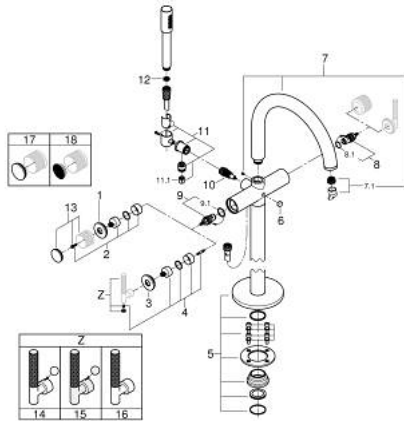

25 227 DA0 ATRIO PRIVATE COLLECTION MÉLANGEUR 1/2" BAIN/DOUCHE

PIÈCES DE RECHANGE, mai 2018 – now

- 3: bague décorative (Numéro de commande 101309DA00)
 - 4: adaptateur de poignée (Numéro de commande 1012789990)
 - 5: Set d'installation (Numéro de commande 101341DA00)
 - 6: Bouton d'inverseur (Numéro de commande 64989DA0)
 - 7: Bec (Numéro de commande 101320DA00)
 - 7.1: Mousseur (Numéro de commande 13926000)
 - 8: Tête à disques en céramique 1/2" (Numéro de commande 45882000)
 - 8.1: Joint torique 18,2 x 1,7 (Numéro de commande 0392400M)
 - 9: Tête à disques en céramique 1/2" (Numéro de commande 45883000)
 - 9.1: Joint torique 18,2 x 1,7 (Numéro de commande 0392400M)
 - 10: Mécanisme d'inverseur (Numéro de commande 48407DA0)
 - 11: Support mural fixe pour douchette (Numéro de commande 101321DA00)
 - 11.1: Clapet anti-retour (Numéro de commande 08565000)
 - 12: Filtre (Numéro de commande 0700200M)
 - 13: Tête complète (Numéro de commande 101342DA00)*
 - 14: Manettes rondes en Caesarstone Blanc Attique (Numéro de commande 48458DA0)*
 - 15: Manettes rondes en Caesarstone Vanilla Noir (Numéro de commande 48459DA0)*
 - 16: Manettes rondes moletées (Numéro de commande 48646DA0)*
 - 17: Inserts en Caesarstone Blanc Attique (Numéro de commande 48460000)*
 - 18: Inserts en Caesarstone Vanilla Noir (Numéro de commande 48461000)*
- * Accessoires en option