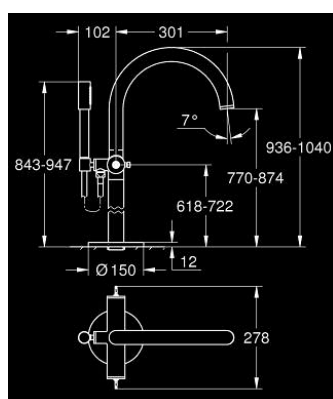

25 227 DA0 ATRIO PRIVATE COLLECTION MÉLANGEUR 1/2" BAIN/DOUCHE

PIÈCES DE RECHANGE, mai 2018 – now

- 3: bague décorative (Numéro de commande 101309DA00)
 - 4: adaptateur de poignée (Numéro de commande 1012789990)
 - 5: Set d'installation (Numéro de commande 101341DA00)
 - 6: Bouton d'inverseur (Numéro de commande 64989DA0)
 - 7: Bec (Numéro de commande 101320DA00)
 - 7.1: Mousseur (Numéro de commande 13926000)
 - 8: Tête à disques en céramique 1/2" (Numéro de commande 45882000)
 - 8.1: Joint torique 18,2 x 1,7 (Numéro de commande 0392400M)
 - 9: Tête à disques en céramique 1/2" (Numéro de commande 45883000)
 - 9.1: Joint torique 18,2 x 1,7 (Numéro de commande 0392400M)
 - 10: Mécanisme d'inverseur (Numéro de commande 48407DA0)
 - 11: Support mural fixe pour douchette (Numéro de commande 101321DA00)
 - 11.1: Clapet anti-retour (Numéro de commande 08565000)
 - 12: Filtre (Numéro de commande 0700200M)
 - 13: Tête complète (Numéro de commande 101342DA00)*
 - 14: Manettes rondes en Caesarstone Blanc Attique (Numéro de commande 48458DA0)*
 - 15: Manettes rondes en Caesarstone Vanilla Noir (Numéro de commande 48459DA0)*
 - 16: Manettes rondes moletées (Numéro de commande 48646DA0)*
 - 17: Inserts en Caesarstone Blanc Attique (Numéro de commande 48460000)*
 - 18: Inserts en Caesarstone Vanilla Noir (Numéro de commande 48461000)*
- * Accessoires en option