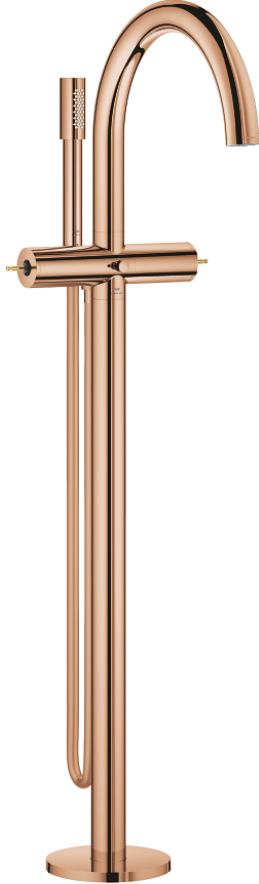

## ATRIO PRIVATE COLLECTION 25 227 DA0 خلط بانيو 1/2 بوصة

وصف المنتج:

- اللون: warm sunset
- التركيب على الأرضيات عمودية مرتفعة (765 مم)
- 45 984 001
- الأجزاء الرأسية السيراميك 1/2 بوصة، 90 درجة
- طلاء GROHE LongLife
- محول آلي: حمام/دش
- بروز 301 مم
- صمام لارجعي مدمج في منفذ الدش بقياس 1/2 بوصة
- hand shower with holder
- خرطوم الدش Silverflex 1250 ملم 1/2 بوصة x 1/2 بوصة (28 362)
- محمي من التدفق العكسي
- for stick handles
- to be combined with stick sets 48 646, 48 458 or 48 459, please order separately
- without roughing-in set 45 984 (please order separately)

## ATRIO PRIVATE COLLECTION 25 227 DA0 خلط بانيو 1/2 بوصة

الآن - 2018 ويام، قطع الغيار

3: حلقة زينة (101309DA00 رقم الطلب:-)

4: مهيب بمقبض (1012789990 رقم الطلب:-)

5: طقم التثبيت (101341DA00 رقم الطلب:-)

6: مقبض محول (64989DA0 رقم الطلب:-)

7: خلط (101320DA00 رقم الطلب:-)

7.1: فلتر مياه (13926000 رقم الطلب:-)

8: جزء علوي سيراميك 1/2 بوصة (45882000 رقم الطلب:-)

8.1: حلقة دائرية بقطر 18.2 x قطر (0392400M رقم الطلب:-) 1.7

9: جزء علوي سيراميك 1/2 بوصة (45883000 رقم الطلب:-)

17: Inlays made from White Attica Caesarstone material (484600 رقم الطلب:-)

00)\*

18: Inlays made from Vanilla Noir Caesarstone material (4846100 رقم الطلب:-)

0)\*

\* إكسسوارات اختيارية