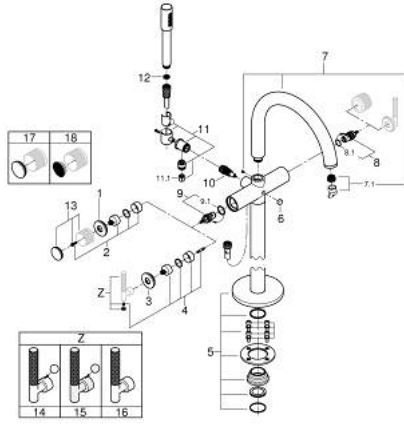

## ATRIO PRIVATE COLLECTION 25 227 DA0 خلط بانيو 1/2 بوصة

وصف المنتج:

- اللون: warm sunset
- التركيب على الأرضيات عمودية مرتفعة (765 مم)
- 45 984 001
- الأجزاء الرأسية السيراميك 1/2 بوصة، 90 درجة
- طلاء GROHE LongLife
- محول آلي: حمام/دش
- بروز 301 مم
- صمام لارجعي مدمج في منفذ الدش بقياس 1/2 بوصة
- hand shower with holder
- خرطوم الدش Silverflex 1250 ملم 1/2 بوصة x 1/2 بوصة (28 362)
- محمي من التدفق العكسي
- for stick handles
- to be combined with stick sets 48 646, 48 458 or 48 459, please order separately
- without roughing-in set 45 984 (please order separately)

## ATRIO PRIVATE COLLECTION 25 227 DA0 خلط بانيو 1/2 بوصة

الآن - 2018 ويام، قطع الغيار

3: حلقة زينة (101309DA00 رقم الطلب:-)

4: مهيب بمقبض (1012789990 رقم الطلب:-)

5: طقم التثبيت (101341DA00 رقم الطلب:-)

6: مقبض محول (64989DA0 رقم الطلب:-)

7: خلط (101320DA00 رقم الطلب:-)

7.1: فلتر مياه (13926000 رقم الطلب:-)

8: جزء علوي سيراميك 1/2 بوصة (45882000 رقم الطلب:-)

8.1: حلقة دائرية بقطر 18.2 x قطر (0392400M رقم الطلب:-) 1.7

9: جزء علوي سيراميك 1/2 بوصة (45883000 رقم الطلب:-)

9.1: حلقة دائرية بقطر 18.2 x قطر (0392400M رقم الطلب:-) 1.7

10: محول (48407DA0 رقم الطلب:-)

11: حامل دش يدوي (101321DA00 رقم الطلب:-)

11.1: صمام مانع للإرجاع (08565000 رقم الطلب:-)

12: مصفاة غبار (0700200M رقم الطلب:-)