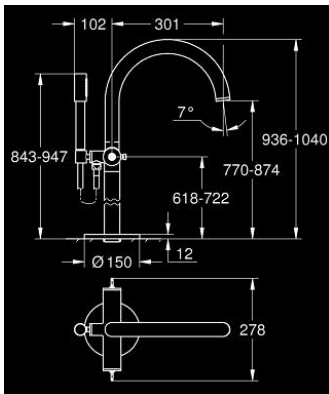

## ATRIO PRIVATE COLLECTION 25 227 DA0 خلط بانيو 1/2 بوصة

وصف المنتج:

- اللون: warm sunset
- التركيب على الأرضيات عمودية مرتفعة (765 مم)
- 45 984 001
- الأجزاء الرأسية السيراميك 1/2 بوصة، 90 درجة
- طلاء GROHE LongLife
- محول آلي: حمام/دش
- بروز 301 مم
- صمام لارجعي مدمج في منفذ الدش بقياس 1/2 بوصة
- hand shower with holder
- خرطوم الدش Silverflex 1250 ملم 1/2 بوصة x 1/2 بوصة (28 362)
- محمي من التدفق العكسي
- for stick handles
- to be combined with stick sets 48 646, 48 458 or 48 459, please order separately
- without roughing-in set 45 984 (please order separately)

## ATRIO PRIVATE COLLECTION 25 227 DA0 خلط بانيو 1/2 بوصة

الآن - 2018 ويام، قطع الغيار

3: حلقة زينة (101309DA00 رقم الطلب:-)

4: مهيب بمقبض (1012789990 رقم الطلب:-)

5: طقم التثبيت (101341DA00 رقم الطلب:-)

6: مقبض محول (64989DA0 رقم الطلب:-)

7: خلط (101320DA00 رقم الطلب:-)

7.1: فلتر مياه (13926000 رقم الطلب:-)

8: جزء علوي سيراميك 1/2 بوصة (45882000 رقم الطلب:-)

8.1: حلقة دائرية بقطر 18.2 x قطر (0392400M رقم الطلب:-) 1.7

9: جزء علوي سيراميك 1/2 بوصة (45883000 رقم الطلب:-)

9.1: حلقة دائرية بقطر 18.2 x قطر (0392400M رقم الطلب:-) 1.7

10: محول (48407DA0 رقم الطلب:-)

11: حامل دش يدوي (101321DA00 رقم الطلب:-)

11.1: صمام مانع للإرجاع (08565000 رقم الطلب:-)

12: مصفاة غبار (0700200M رقم الطلب:-)