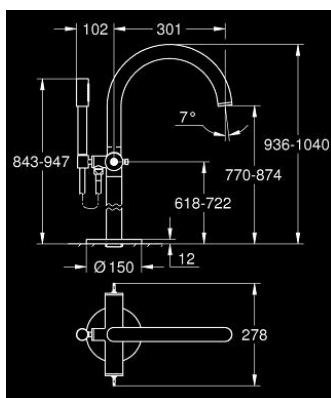

### DESCRIPTION DU PRODUIT

- Couleur: hard graphite brossé
- montage au sol avec raccords colonnette élevés (765 mm)
- à associer avec 45 984 001
- têtes céramique 1/2", 90°
- finition GROHE LongLife
- inverseur automatique bain/douche
- saillie 301 mm
- clapet anti-retour intégré dans le départ de douche 1/2"
- douchette avec support
- flexible Silverflex 1250 mm (28 362)
- protégé contre le retour d'eau
- pour manettes rondes (non livrées)
- à associer impérativement avec les manettes rondes 48 646, 48 458 ou 48 459 (à commander séparément)
- livré sans corps encastré 45 984 001 (à commander séparément)

### PIÈCES DE RECHANGE, mai 2018 – now

- 3: bague décorative (Numéro de commande 101309AL00)
  - 4: adaptateur de poignée (Numéro de commande 1012789990)
  - 5: Set d'installation (Numéro de commande 101341AL00)
  - 6: Bouton d'inverseur (Numéro de commande 64989AL0)
  - 7: Bec (Numéro de commande 101320AL00)
  - 7.1: Mousseur (Numéro de commande 13926000)
  - 8: Tête à disques en céramique 1/2" (Numéro de commande 45882000)
  - 8.1: Joint torique 18,2 x 1,7 (Numéro de commande 0392400M)
  - 9: Tête à disques en céramique 1/2" (Numéro de commande 45883000)
  - 9.1: Joint torique 18,2 x 1,7 (Numéro de commande 0392400M)
  - 10: Mécanisme d'inverseur (Numéro de commande 48407AL0)
  - 11: Support mural fixe pour douchette (Numéro de commande 101321AL00)
  - 11.1: Clapet anti-retour (Numéro de commande 08565000)
  - 12: Filtre (Numéro de commande 0700200M)
  - 13: Tête complète (Numéro de commande 101342AL00)\*
  - 14: Manettes rondes en Caesarstone Blanc Attique (Numéro de commande 48458AL0)\*
  - 15: Manettes rondes en Caesarstone Vanilla Noir (Numéro de commande 48459AL0)\*
  - 16: Manettes rondes moletées (Numéro de commande 48646AL0)\*
  - 17: Inserts en Caesarstone Blanc Attique (Numéro de commande 48460000)\*
  - 18: Inserts en Caesarstone Vanilla Noir (Numéro de commande 48461000)\*
- \* Accessoires en option