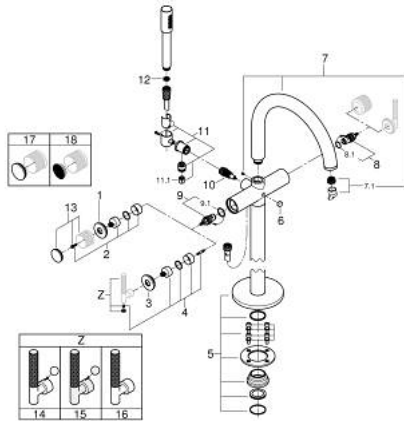

### DESCRIPTION DU PRODUIT

- Couleur: hard graphite brossé
- montage au sol avec raccords colonnette élevés (765 mm)
- à associer avec 45 984 001
- têtes céramique 1/2", 90°
- finition GROHE LongLife
- inverseur automatique bain/douche
- saillie 301 mm
- clapet anti-retour intégré dans le départ de douche 1/2"
- douchette avec support
- flexible Silverflex 1250 mm (28 362)
- protégé contre le retour d'eau
- pour manettes rondes (non livrées)
- à associer impérativement avec les manettes rondes 48 646, 48 458 ou 48 459 (à commander séparément)
- livré sans corps encastré 45 984 001 (à commander séparément)

### PIÈCES DE RECHANGE, mai 2018 – now

- 3: bague décorative (Numéro de commande 101309AL00)
  - 4: adaptateur de poignée (Numéro de commande 1012789990)
  - 5: Set d'installation (Numéro de commande 101341AL00)
  - 6: Bouton d'inverseur (Numéro de commande 64989AL0)
  - 7: Bec (Numéro de commande 101320AL00)
  - 7.1: Mousseur (Numéro de commande 13926000)
  - 8: Tête à disques en céramique 1/2" (Numéro de commande 45882000)
  - 8.1: Joint torique 18,2 x 1,7 (Numéro de commande 0392400M)
  - 9: Tête à disques en céramique 1/2" (Numéro de commande 45883000)
  - 9.1: Joint torique 18,2 x 1,7 (Numéro de commande 0392400M)
  - 10: Mécanisme d'inverseur (Numéro de commande 48407AL0)
  - 11: Support mural fixe pour douchette (Numéro de commande 101321AL00)
  - 11.1: Clapet anti-retour (Numéro de commande 08565000)
  - 12: Filtre (Numéro de commande 0700200M)
  - 13: Tête complète (Numéro de commande 101342AL00)\*
  - 14: Manettes rondes en Caesarstone Blanc Attique (Numéro de commande 48458AL0)\*
  - 15: Manettes rondes en Caesarstone Vanilla Noir (Numéro de commande 48459AL0)\*
  - 16: Manettes rondes moletées (Numéro de commande 48646AL0)\*
  - 17: Inserts en Caesarstone Blanc Attique (Numéro de commande 48460000)\*
  - 18: Inserts en Caesarstone Vanilla Noir (Numéro de commande 48461000)\*
- \* Accessoires en option