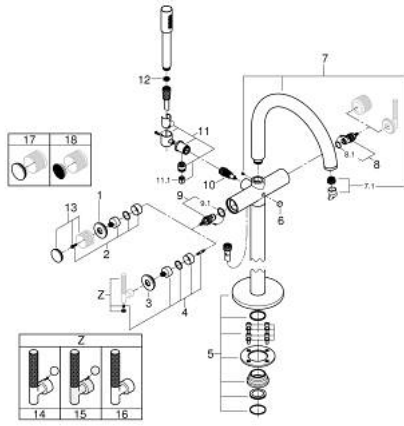

• طلاء GROHE LongLife

• محول آلي: حمام/دش

• بروز 301 مم

• صمام لارجعي مدمج في منفذ الدش بقياس 1/2 بوصة

• hand shower with holder

• خرطوم الدش Silverflex 1250 ملم 1/2 بوصة x 1/2 بوصة (28 362)

• محمي من التدفق العكسي

• for stick handles

to be combined with stick sets 48 646, 48 458 or 48 459, please order

separately

without roughing-in set 45 984 (please order separately)

ATRIO PRIVATE COLLECTION 25 227 AL0 خلاط بانيو 1/2 بوصة

الآن - 2018 ويام، قطع الغيار

3: حلقة زينة (101309AL00 رقم الطلب.)

4: مهبط بمقبض (1012789990 رقم الطلب.)

5: طقم التثبيت (101341AL00 رقم الطلب.)

6: مقبض محول (64989AL0 رقم الطلب.)

7: خلاط (101320AL00 رقم الطلب.)

7.1: فلتر مياه (13926000 رقم الطلب.)

8: جزء علوي سيراميك 1/2 بوصة (45882000 رقم الطلب.)

8.1: حلقة دائرية بقطر 18.2 x قطر (0392400M رقم الطلب.) 1.7

9: جزء علوي سيراميك 1/2 بوصة (45883000 رقم الطلب.)

9.1: حلقة دائرية بقطر 18.2 x قطر (0392400M رقم الطلب.) 1.7