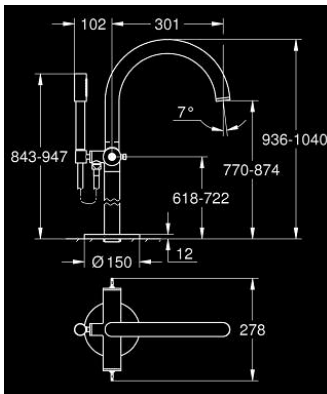

ATRIO PRIVATE COLLECTION 25 227 AL0 خلاط بانيو 1/2 بوصة

وصف المنتج:

• اللون: brushed hard graphite

• التركيب على الأرض/بقرانات عمودية مرتفعة (765 مم)

• 45 984 001

• الأجزاء الرأسية السيراميك 1/2 بوصة، 90 درجة

• طلاء GROHE LongLife

• محول آلي: حمام/دش

• بروز 301 مم

• صمام لارجعي مدمج في منفذ الدش بقياس 1/2 بوصة

• hand shower with holder

• خرطوم الدش Silverflex 1250 ملم 1/2 بوصة x 1/2 بوصة (28 362)

• محمي من التدفق العكسي

• for stick handles

to be combined with stick sets 48 646, 48 458 or 48 459, please order

separately

without roughing-in set 45 984 (please order separately)

ATRIO PRIVATE COLLECTION 25 227 AL0 خلاط بانيو 1/2 بوصة

7.1: فلتر مياه (13926000 رقم الطلب.)

8: جزء علوي سيراميك 1/2 بوصة (45882000 رقم الطلب.)

8.1: حلقة دائرية بقطر 18.2 x قطر (0392400M رقم الطلب.) 1.7

9: جزء علوي سيراميك 1/2 بوصة (45883000 رقم الطلب.)

9.1: حلقة دائرية بقطر 18.2 x قطر (0392400M رقم الطلب.) 1.7