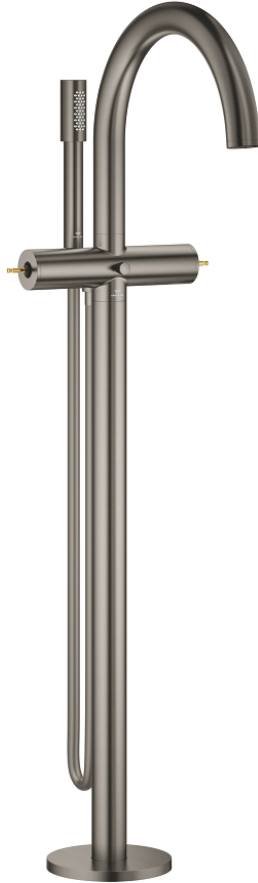

ATRIO PRIVATE COLLECTION 25 227 AL0 خلاط بانيو 1/2 بوصة

وصف المنتج:

• اللون: brushed hard graphite

• التركيب على الأرض/بقرانات عمودية مرتفعة (765 مم)

• 45 984 001

• الأجزاء الرأسية السيراميك 1/2 بوصة، 90 درجة

• طلاء GROHE LongLife

• محول آلي: حمام/دش

• بروز 301 مم

• صمام لارجعي مدمج في منفذ الدش بقياس 1/2 بوصة

• hand shower with holder

• خرطوم الدش Silverflex 1250 ملم 1/2 بوصة x 1/2 بوصة (28 362)

• محمي من التدفق العكسي

• for stick handles

to be combined with stick sets 48 646, 48 458 or 48 459, please order

separately

without roughing-in set 45 984 (please order separately)