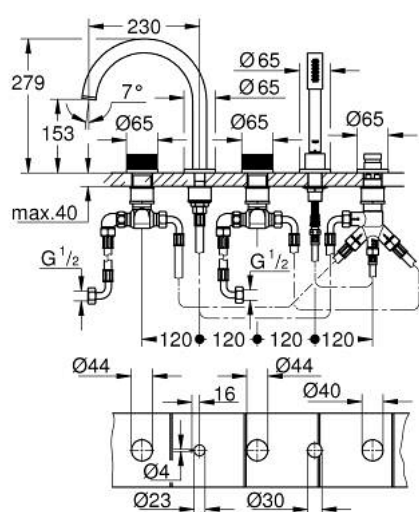

25 226 GN0 ATRIO PRIVATE COLLECTION COMBINÉ 5 TROUS POUR BAIN/DOUCHE

DESCRIPTION DU PRODUIT

- Couleur: cool sunrise brossé
- têtes céramique 1/2", 90°
- finition GROHE LongLife
- bec bain pré-assemblé
- poignée avec insert, personnalisable avec les inserts en Caesarstone 48 462 000 Blanc Attique ou 48 463 000 Vanilla Noir (à commander séparément)
- bec déverseur avec mousseur et inverseur bain/douche
- douchette Rainshower Aqua Stick 6,5 l/min
- flexible 2000 mm
- flexibles de raccordement souples
- raccord pour flexible de douchette
- protégé contre le retour d'eau
- châssis optionnel 29 037

25 226 GN0 ATRIO PRIVATE COLLECTION COMBINÉ 5 TROUS POUR BAIN/DOUCHE

PIÈCES DE RECHANGE, mai 2018 – now

- 1: Tête complète (Numéro de commande 101349GN00)
- 1.1: capot (Numéro de commande 101348GN00)
- 2: Bouton d'inverseur (Numéro de commande 48411GN0)
- 3: Mécanisme d'inverseur (Numéro de commande 45443000)
- 3.1: Joint torique 6 x 2 (Numéro de commande 0128300M)
- 3.2: Joint torique 35 x 2 (Numéro de commande 0120500M)
- 4: raccord vissé de tige (Numéro de commande 45444000)
- 5: Clapet anti-retour (Numéro de commande 08565000)
- 6: Tube d'alimentation (Numéro de commande 07300000)
- 7: Flexible métallique (Numéro de commande 28146000)
- 8: Ressort de rappel (Numéro de commande 00869000)
- 9: Cône d'écrou (Numéro de commande 08864GN0)
- 10: Filtre (Numéro de commande 0700200M)
- 11: Tête céramique 3/4 (Numéro de commande 45887000)
- 12: Siège de robinet 3/4 (Numéro de commande 45345000)
- 13: Tube d'alimentation (Numéro de commande 48019000)
- 14: Tube d'alimentation (Numéro de commande 48018000)
- 15: Bec (Numéro de commande 101350GN00)
- 15.1: Mousseur (Numéro de commande 13926000)
- 16: Tête céramique 3/4 (Numéro de commande 45888000)
- 17: Inserts en Caesarstone Blanc Attique (Numéro de commande 48462000)*
- 18: Inserts en Caesarstone Vanilla Noir (Numéro de commande 48463000)*
- 19: Clef (Numéro de commande 19332000)*