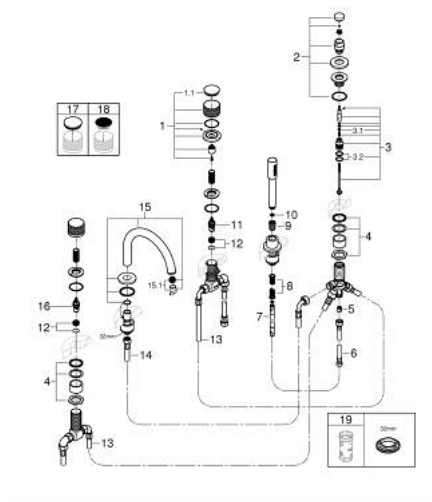

25 226 GN0 ATRIO PRIVATE COLLECTION COMBINÉ 5 TROUS POUR BAIN/DOUCHE

DESCRIPTION DU PRODUIT

- Couleur: cool sunrise brossé
- têtes céramique 1/2", 90°
- finition GROHE LongLife
- bec bain pré-assemblé
- poignée avec insert, personnalisable avec les inserts en Caesarstone 48 462 000 Blanc Attique ou 48 463 000 Vanilla Noir (à commander séparément)
- bec déverseur avec mousseur et inverseur bain/douche
- douchette Rainshower Aqua Stick 6,5 l/min
- flexible 2000 mm
- flexibles de raccordement souples
- raccord pour flexible de douchette
- protégé contre le retour d'eau
- châssis optionnel 29 037

25 226 GN0 ATRIO PRIVATE COLLECTION COMBINÉ 5 TROUS POUR BAIN/DOUCHE

PIÈCES DE RECHANGE, mai 2018 – now

- 1: Tête complète (Numéro de commande 101349GN00)
- 1.1: capot (Numéro de commande 101348GN00)
- 2: Bouton d'inverseur (Numéro de commande 48411GN0)
- 3: Mécanisme d'inverseur (Numéro de commande 45443000)
- 3.1: Joint torique 6 x 2 (Numéro de commande 0128300M)
- 3.2: Joint torique 35 x 2 (Numéro de commande 0120500M)
- 4: raccord vissé de tige (Numéro de commande 45444000)
- 5: Clapet anti-retour (Numéro de commande 08565000)
- 6: Tube d'alimentation (Numéro de commande 07300000)
- 7: Flexible métallique (Numéro de commande 28146000)
- 8: Ressort de rappel (Numéro de commande 00869000)
- 9: Cône d'écrou (Numéro de commande 08864GN0)
- 10: Filtre (Numéro de commande 0700200M)
- 11: Tête céramique 3/4 (Numéro de commande 45887000)
- 12: Siège de robinet 3/4 (Numéro de commande 45345000)
- 13: Tube d'alimentation (Numéro de commande 48019000)
- 14: Tube d'alimentation (Numéro de commande 48018000)
- 15: Bec (Numéro de commande 101350GN00)
- 15.1: Mousseur (Numéro de commande 13926000)
- 16: Tête céramique 3/4 (Numéro de commande 45888000)
- 17: Inserts en Caesarstone Blanc Attique (Numéro de commande 48462000)*
- 18: Inserts en Caesarstone Vanilla Noir (Numéro de commande 48463000)*
- 19: Clef (Numéro de commande 19332000)*