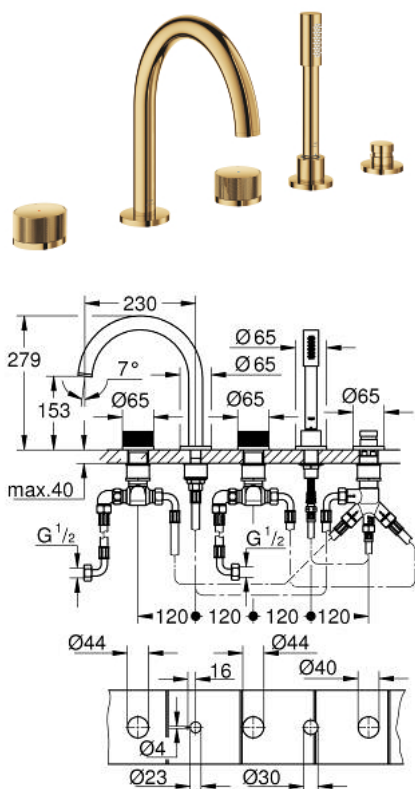

## 25 226 GL0 ATRIO PRIVATE COLLECTION COMBINÉ 5 TROUS POUR BAIN/DOUCHE

### DESCRIPTION DU PRODUIT

- Couleur: cool sunrise
- têtes céramique 1/2", 90°
- finition GROHE LongLife
- bec bain pré-assemblé
- poignée avec insert, personnalisable avec les inserts en Caesarstone 48 462 000 Blanc Attique ou 48 463 000 Vanilla Noir (à commander séparément)
- bec déverseur avec mousseur et inverseur bain/douche
- douchette Rainshower Aqua Stick 6,5 l/min
- flexible 2000 mm
- flexibles de raccordement souples
- raccord pour flexible de douchette
- protégé contre le retour d'eau
- châssis optionnel 29 037

### PIÈCES DE RECHANGE, mai 2018 – now

- 1: Tête complète (Numéro de commande 101349GL00)
- 1.1: capot (Numéro de commande 101348GL00)
- 2: Bouton d'inverseur (Numéro de commande 48411GL0)
- 3: Mécanisme d'inverseur (Numéro de commande 45443000)
- 3.1: Joint torique 6 x 2 (Numéro de commande 0128300M)
- 3.2: Joint torique 35 x 2 (Numéro de commande 0120500M)
- 4: raccord vissé de tige (Numéro de commande 45444000)
- 5: Clapet anti-retour (Numéro de commande 08565000)
- 6: Tube d'alimentation (Numéro de commande 07300000)
- 7: Flexible métallique (Numéro de commande 28146000)
- 8: Ressort de rappel (Numéro de commande 00869000)
- 9: Cône d'écrou (Numéro de commande 08864GL0)
- 10: Filtre (Numéro de commande 0700200M)
- 11: Tête céramique 3/4 (Numéro de commande 45887000)
- 12: Siège de robinet 3/4 (Numéro de commande 45345000)
- 13: Tube d'alimentation (Numéro de commande 48019000)
- 14: Tube d'alimentation (Numéro de commande 48018000)
- 15: Bec (Numéro de commande 101350GL00)
- 15.1: Mousseur (Numéro de commande 13926000)
- 16: Tête céramique 3/4 (Numéro de commande 45888000)
- 17: Inserts en Caesarstone Blanc Attique (Numéro de commande 48462000)\*
- 18: Inserts en Caesarstone Vanilla Noir (Numéro de commande 48463000)\*
- 19: Clef (Numéro de commande 19332000)\*