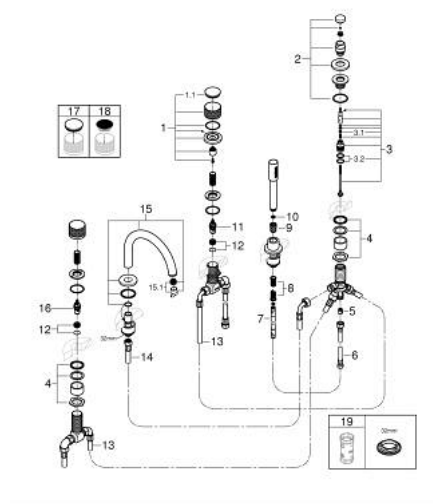

### DESCRIPTION DU PRODUIT

- Couleur: cool sunrise
- têtes céramique 1/2", 90°
- finition GROHE LongLife
- bec bain pré-assemblé
- poignée avec insert, personnalisable avec les inserts en Caesarstone 48 462 000 Blanc Attique ou 48 463 000 Vanilla Noir (à commander séparément)
- bec déverseur avec mousseur et inverseur bain/douche
- douchette Rainshower Aqua Stick 6,5 l/min
- flexible 2000 mm
- flexibles de raccordement souples
- raccord pour flexible de douchette
- protégé contre le retour d'eau
- châssis optionnel 29 037

### PIÈCES DE RECHANGE, mai 2018 – now

- 1: Tête complète (Numéro de commande 101349GL00)
- 1.1: capot (Numéro de commande 101348GL00)
- 2: Bouton d'inverseur (Numéro de commande 48411GL0)
- 3: Mécanisme d'inverseur (Numéro de commande 45443000)
- 3.1: Joint torique 6 x 2 (Numéro de commande 0128300M)
- 3.2: Joint torique 35 x 2 (Numéro de commande 0120500M)
- 4: raccord vissé de tige (Numéro de commande 45444000)
- 5: Clapet anti-retour (Numéro de commande 08565000)
- 6: Tube d'alimentation (Numéro de commande 07300000)
- 7: Flexible métallique (Numéro de commande 28146000)
- 8: Ressort de rappel (Numéro de commande 00869000)
- 9: Cône d'écrou (Numéro de commande 08864GL0)
- 10: Filtre (Numéro de commande 0700200M)
- 11: Tête céramique 3/4 (Numéro de commande 45887000)
- 12: Siège de robinet 3/4 (Numéro de commande 45345000)
- 13: Tube d'alimentation (Numéro de commande 48019000)
- 14: Tube d'alimentation (Numéro de commande 48018000)
- 15: Bec (Numéro de commande 101350GL00)
- 15.1: Mousseur (Numéro de commande 13926000)
- 16: Tête céramique 3/4 (Numéro de commande 45888000)
- 17: Inserts en Caesarstone Blanc Attique (Numéro de commande 48462000)\*
- 18: Inserts en Caesarstone Vanilla Noir (Numéro de commande 48463000)\*
- 19: Clef (Numéro de commande 19332000)\*