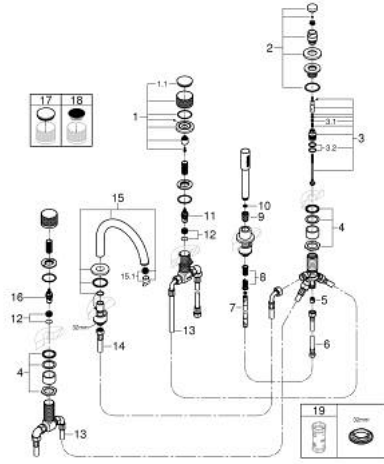

• صباب مقطس الاستحمام مع مرغي ومحول للحمام/ الدش

• hand shower Rainshower Aqua Stick 6.5 l/min

• خرطوم الدش 2000 مم

• خراطيم توصيل مرنة

• وصلة لخرطوم الدش

• محمي من التدفق العكسي

• للاستخدام مع 29 037 002

الآن - 2018 ويام، قطع الغيار مجموعة شاور بخمس فتحات ATRIO PRIVATE COLLECTION 25 226 GL0

الآن - 2018 ويام، قطع الغيار

1: مقبض (101349GL00 رقم الطلب.)

1.1: cap (101348GL00 رقم الطلب.)

2: مقبض محول (48411GL0 رقم الطلب.)

3: محول (45443000 رقم الطلب.)

3.1: وردة عزل بقطر 6 x قطر (0128300M رقم الطلب.) 2

8: زنبرك تعويض (00869000 رقم الطلب.)

9: صامولة مخروط (08864GL0 رقم الطلب.)

10: مصفاة غبار (0700200M رقم الطلب.)

11: جزء علوي سيراميك 3/4 بوصة (45887000 رقم الطلب.)

12: قاعدة صمام 3/4 بوصة (45345000 رقم الطلب.)

13: خرطوم توصيل (48019000 رقم الطلب.)

14: خرطوم توصيل (48018000 رقم الطلب.)

15: خلاط (101350GL00 رقم الطلب.)

15.1: فلتر مياه (13926000 رقم الطلب.)

16: جزء علوي سيراميك 3/4 بوصة (45888000 رقم الطلب.)

17: Inlays made from White Attica Caesarstone material (484620 رقم الطلب.)