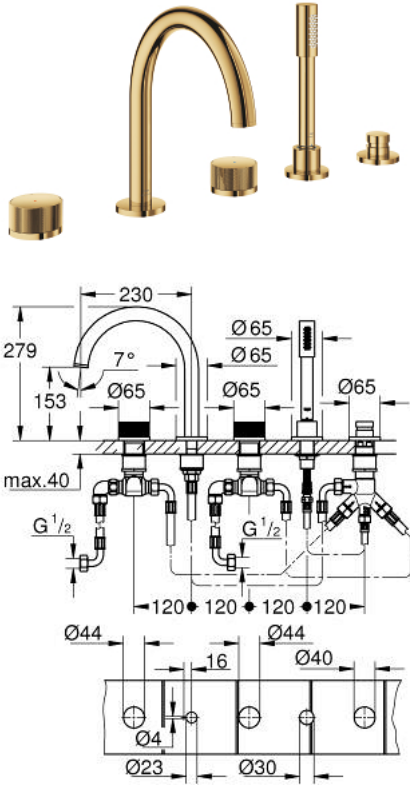

مجموعة شاور بخمس فتحات ATRIO PRIVATE COLLECTION 25 226 GL0

وصف المنتج:

• اللون: cool sunrise

• الأجزاء الرأسية السيراميك 1/2 بوصة، 90 درجة

• طلاء GROHE LongLife

• تثبيت الصنوبر المجمع سابقًا

• knobs with inlay, can be combined with 48 462 000 or 48 463 000

• صباب مقطس الاستحمام مع مرغي ومحول للحمام/ الدش

• hand shower Rainshower Aqua Stick 6.5 l/min

• خرطوم الدش 2000 مم

• خراطيم توصيل مرنة

• وصلة لخرطوم الدش

• محمي من التدفق العكسي

• للاستخدام مع 29 037 002

الآن - 2018 ويام، قطع الغيار مجموعة شاور بخمس فتحات ATRIO PRIVATE COLLECTION 25 226 GL0

الآن - 2018 ويام، قطع الغيار

1: مقبض (101349GL00 رقم الطلب.)

1.1: cap (101348GL00 رقم الطلب.)

2: مقبض محول (48411GL0 رقم الطلب.)

3: محول (45443000 رقم الطلب.)

3.1: وردة عزل بقطر 6 x قطر (0128300M رقم الطلب.) 2

13: خرطوم توصيل (48019000 رقم الطلب.)

14: خرطوم توصيل (48018000 رقم الطلب.)

15: خلاط (101350GL00 رقم الطلب.)

15.1: فلتر مياه (13926000 رقم الطلب.)

16: جزء علوي سيراميك 3/4 بوصة (45888000 رقم الطلب.)

17: Inlays made from White Attica Caesarstone material (484620 رقم الطلب.)