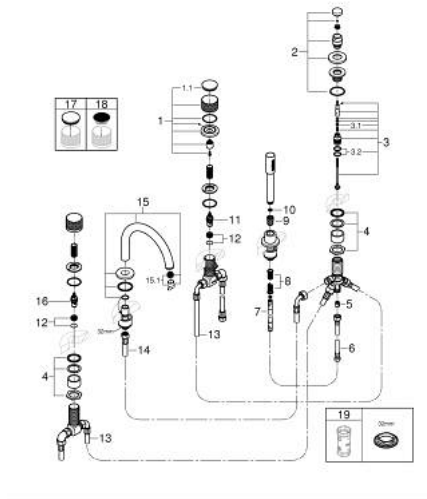

### DESCRIPTION DU PRODUIT

- Couleur: warm sunset
- têtes céramique 1/2", 90°
- finition GROHE LongLife
- bec bain pré-assemblé
- poignée avec insert, personnalisable avec les inserts en Caesarstone 48 462 000 Blanc Attique ou 48 463 000 Vanilla Noir (à commander séparément)
- bec déverseur avec mousseur et inverseur bain/douche
- douchette Rainshower Aqua Stick 6,5 l/min
- flexible 2000 mm
- flexibles de raccordement souples
- raccord pour flexible de douchette
- protégé contre le retour d'eau
- châssis optionnel 29 037

### PIÈCES DE RECHANGE, mai 2018 – now

- 1: Tête complète (Numéro de commande 101349DA00)
- 1.1: capot (Numéro de commande 101348DA00)
- 2: Bouton d'inverseur (Numéro de commande 48411DA0)
- 3: Mécanisme d'inverseur (Numéro de commande 45443000)
- 3.1: Joint torique 6 x 2 (Numéro de commande 0128300M)
- 3.2: Joint torique 35 x 2 (Numéro de commande 0120500M)
- 4: raccord vissé de tige (Numéro de commande 45444000)
- 5: Clapet anti-retour (Numéro de commande 08565000)
- 6: Tube d'alimentation (Numéro de commande 07300000)
- 7: Flexible métallique (Numéro de commande 28146000)
- 8: Ressort de rappel (Numéro de commande 00869000)
- 9: Cône d'écrou (Numéro de commande 08864DA0)
- 10: Filtre (Numéro de commande 0700200M)
- 11: Tête céramique 3/4 (Numéro de commande 45887000)
- 12: Siège de robinet 3/4 (Numéro de commande 45345000)
- 13: Tube d'alimentation (Numéro de commande 48019000)
- 14: Tube d'alimentation (Numéro de commande 48018000)
- 15: Bec (Numéro de commande 101350DA00)
- 15.1: Mousseur (Numéro de commande 13926000)
- 16: Tête céramique 3/4 (Numéro de commande 45888000)
- 17: Inserts en Caesarstone Blanc Attique (Numéro de commande 48462000)\*
- 18: Inserts en Caesarstone Vanilla Noir (Numéro de commande 48463000)\*
- 19: Clef (Numéro de commande 19332000)\*