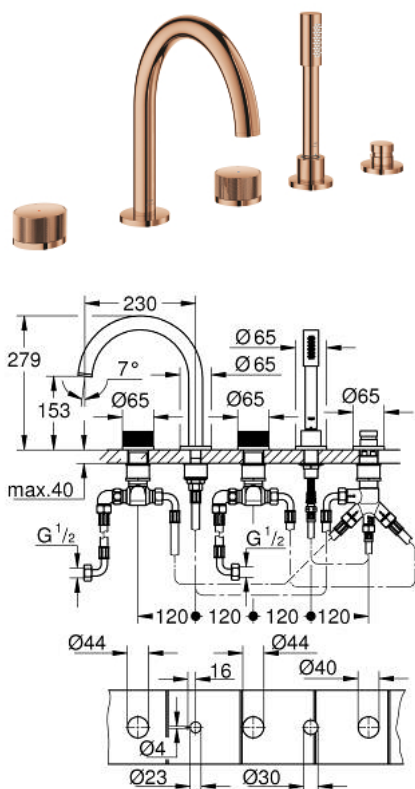

## 25 226 DA0 ATRIO PRIVATE COLLECTION COMBINÉ 5 TROUS POUR BAIN/DOUCHE

### DESCRIPTION DU PRODUIT

- Couleur: warm sunset
- têtes céramique 1/2", 90°
- finition GROHE LongLife
- bec bain pré-assemblé
- poignée avec insert, personnalisable avec les inserts en Caesarstone 48 462 000 Blanc Attique ou 48 463 000 Vanilla Noir (à commander séparément)
- bec déverseur avec mousseur et inverseur bain/douche
- douchette Rainshower Aqua Stick 6,5 l/min
- flexible 2000 mm
- flexibles de raccordement souples
- raccord pour flexible de douchette
- protégé contre le retour d'eau
- châssis optionnel 29 037

### PIÈCES DE RECHANGE, mai 2018 – now

- 1: Tête complète (Numéro de commande 101349DA00)
- 1.1: capot (Numéro de commande 101348DA00)
- 2: Bouton d'inverseur (Numéro de commande 48411DA0)
- 3: Mécanisme d'inverseur (Numéro de commande 45443000)
- 3.1: Joint torique 6 x 2 (Numéro de commande 0128300M)
- 3.2: Joint torique 35 x 2 (Numéro de commande 0120500M)
- 4: raccord vissé de tige (Numéro de commande 45444000)
- 5: Clapet anti-retour (Numéro de commande 08565000)
- 6: Tube d'alimentation (Numéro de commande 07300000)
- 7: Flexible métallique (Numéro de commande 28146000)
- 8: Ressort de rappel (Numéro de commande 00869000)
- 9: Cône d'écrou (Numéro de commande 08864DA0)
- 10: Filtre (Numéro de commande 0700200M)
- 11: Tête céramique 3/4 (Numéro de commande 45887000)
- 12: Siège de robinet 3/4 (Numéro de commande 45345000)
- 13: Tube d'alimentation (Numéro de commande 48019000)
- 14: Tube d'alimentation (Numéro de commande 48018000)
- 15: Bec (Numéro de commande 101350DA00)
- 15.1: Mousseur (Numéro de commande 13926000)
- 16: Tête céramique 3/4 (Numéro de commande 45888000)
- 17: Inserts en Caesarstone Blanc Attique (Numéro de commande 48462000)\*
- 18: Inserts en Caesarstone Vanilla Noir (Numéro de commande 48463000)\*
- 19: Clef (Numéro de commande 19332000)\*