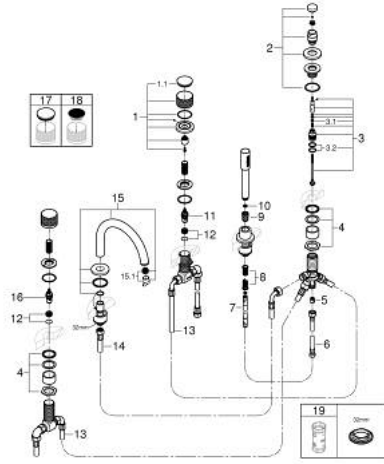

• صباب مقطس الاستحمام مع مرغي ومحول للحمام/ الدش

• hand shower Rainshower Aqua Stick 6.5 l/min

• خرطوم الدش 2000 مم

• خراطيم توصيل مرنة

• وصلة لخرطوم الدش

• محمي من التدفق العكسي

• للاستخدام مع 29 037 002

الآن - 2018 ويام، قطع الغيار مجموعة شاور بخمس فتحات ATRIO PRIVATE COLLECTION 25 226 DA0

الآن - 2018 ويام، قطع الغيار

1: مقبض (101349DA00 رقم الطلب:-)

1.1: cap (101348DA00 رقم الطلب:-)

2: مقبض محول (48411DA0 رقم الطلب:-)

3: محول (45443000 رقم الطلب:-)

3.1: وردة عزل بقطر 6 x قطر (0128300M رقم الطلب:-) 2

8: زنبرك تعويض (00869000 رقم الطلب:-)

9: صامولة مخروط (08864DA0 رقم الطلب:-)

10: مصفاة غبار (0700200M رقم الطلب:-)

11: جزء علوي سيراميك 3/4 بوصة (45887000 رقم الطلب:-)

12: قاعدة صمام 3/4 بوصة (45345000 رقم الطلب:-)

13: خرطوم توصيل (48019000 رقم الطلب:-)

14: خرطوم توصيل (48018000 رقم الطلب:-)

15: خلاط (101350DA00 رقم الطلب:-)

15.1: فلتر مياه (13926000 رقم الطلب:-)

16: جزء علوي سيراميك 3/4 بوصة (45888000 رقم الطلب:-)

17: Inlays made from White Attica Caesarstone material (484620 رقم الطلب:-)