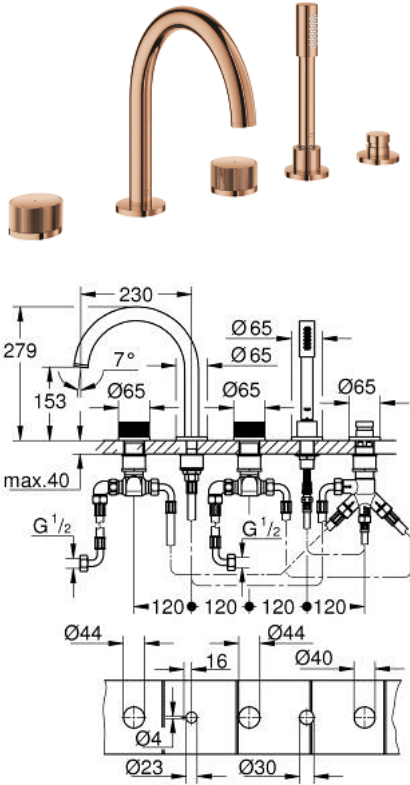

مجموعة شاور بخمس فتحات ATRIO PRIVATE COLLECTION 25 226 DA0

وصف المنتج

• اللون: warm sunset

• الأجزاء الرأسية السيراميك 1/2 بوصة، 90 درجة

• طلاء GROHE LongLife

• تثبيت الصنوبر المجمع سابقًا

• knobs with inlay, can be combined with 48 462 000 or 48 463 000

• صباب مقطس الاستحمام مع مرغي ومحول للحمام/ الدش

• hand shower Rainshower Aqua Stick 6.5 l/min

• خرطوم الدش 2000 مم

• خراطيم توصيل مرنة

• وصلة لخرطوم الدش

• محمي من التدفق العكسي

• للاستخدام مع 29 037 002

الآن - 2018 ويام، قطع الغيار مجموعة شاور بخمس فتحات ATRIO PRIVATE COLLECTION 25 226 DA0

الآن - 2018 ويام، قطع الغيار

1: مقبض (101349DA00 رقم الطلب:-)

1.1: cap (101348DA00 رقم الطلب:-)

2: مقبض محول (48411DA0 رقم الطلب:-)

3: محول (45443000 رقم الطلب:-)

3.1: وردة عزل بقطر 6 x قطر (0128300M رقم الطلب:-) 2

13: خرطوم توصيل (48019000 رقم الطلب:-)

14: خرطوم توصيل (48018000 رقم الطلب:-)

15: خلاط (101350DA00 رقم الطلب:-)

15.1: فلتر مياه (13926000 رقم الطلب:-)

16: جزء علوي سيراميك 3/4 بوصة (45888000 رقم الطلب:-)

17: Inlays made from White Attica Caesarstone material (484620 رقم الطلب:-)