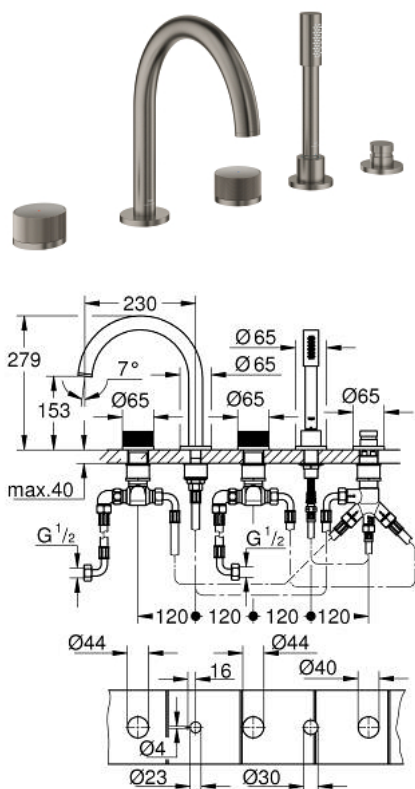

25 226 AL0 ATRIO PRIVATE COLLECTION COMBINÉ 5 TROUS POUR BAIN/DOUCHE

DESCRIPTION DU PRODUIT

- Couleur: hard graphite brossé
- têtes céramique 1/2", 90°
- finition GROHE LongLife
- bec bain pré-assemblé
- poignée avec insert, personnalisable avec les inserts en Caesarstone 48 462 000 Blanc Attique ou 48 463 000 Vanilla Noir (à commander séparément)
- bec déverseur avec mousseur et inverseur bain/douche
- douchette Rainshower Aqua Stick 6,5 l/min
- flexible 2000 mm
- flexibles de raccordement souples
- raccord pour flexible de douchette
- protégé contre le retour d'eau
- châssis optionnel 29 037

25 226 AL0 ATRIO PRIVATE COLLECTION COMBINÉ 5 TROUS POUR BAIN/DOUCHE

PIÈCES DE RECHANGE, mai 2018 – now

- 1: Tête complète (Numéro de commande 101349AL00)
 - 1.1: capot (Numéro de commande 101348AL00)
 - 2: Bouton d'inverseur (Numéro de commande 48411AL0)
 - 3: Mécanisme d'inverseur (Numéro de commande 45443000)
 - 3.1: Joint torique 6 x 2 (Numéro de commande 0128300M)
 - 3.2: Joint torique 35 x 2 (Numéro de commande 0120500M)
 - 4: raccord vissé de tige (Numéro de commande 45444000)
 - 5: Clapet anti-retour (Numéro de commande 08565000)
 - 6: Tube d'alimentation (Numéro de commande 07300000)
 - 7: Flexible métallique (Numéro de commande 28146000)
 - 8: Ressort de rappel (Numéro de commande 00869000)
 - 9: Cône d'écrou (Numéro de commande 08864AL0)
 - 10: Filtre (Numéro de commande 0700200M)
 - 11: Tête céramique 3/4 (Numéro de commande 45887000)
 - 12: Siège de robinet 3/4 (Numéro de commande 45345000)
 - 13: Tube d'alimentation (Numéro de commande 48019000)
 - 14: Tube d'alimentation (Numéro de commande 48018000)
 - 15: Bec (Numéro de commande 101350AL00)
 - 15.1: Mousseur (Numéro de commande 13926000)
 - 16: Tête céramique 3/4 (Numéro de commande 45888000)
 - 17: Inserts en Caesarstone Blanc Attique (Numéro de commande 48462000)*
 - 18: Inserts en Caesarstone Vanilla Noir (Numéro de commande 48463000)*
 - 19: Clef (Numéro de commande 19332000)*
- * Accessoires en option