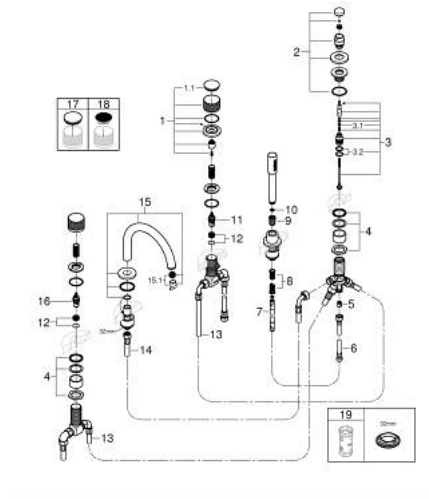

25 226 AL0 ATRIO PRIVATE COLLECTION COMBINÉ 5 TROUS POUR BAIN/DOUCHE

DESCRIPTION DU PRODUIT

- Couleur: hard graphite brossé
- têtes céramique 1/2", 90°
- finition GROHE LongLife
- bec bain pré-assemblé
- poignée avec insert, personnalisable avec les inserts en Caesarstone 48 462 000 Blanc Attique ou 48 463 000 Vanilla Noir (à commander séparément)
- bec déverseur avec mousseur et inverseur bain/douche
- douchette Rainshower Aqua Stick 6,5 l/min
- flexible 2000 mm
- flexibles de raccordement souples
- raccord pour flexible de douchette
- protégé contre le retour d'eau
- châssis optionnel 29 037

25 226 AL0 ATRIO PRIVATE COLLECTION COMBINÉ 5 TROUS POUR BAIN/DOUCHE

PIÈCES DE RECHANGE, mai 2018 – now

- 1: Tête complète (Numéro de commande 101349AL00)
 - 1.1: capot (Numéro de commande 101348AL00)
 - 2: Bouton d'inverseur (Numéro de commande 48411AL0)
 - 3: Mécanisme d'inverseur (Numéro de commande 45443000)
 - 3.1: Joint torique 6 x 2 (Numéro de commande 0128300M)
 - 3.2: Joint torique 35 x 2 (Numéro de commande 0120500M)
 - 4: raccord vissé de tige (Numéro de commande 45444000)
 - 5: Clapet anti-retour (Numéro de commande 08565000)
 - 6: Tube d'alimentation (Numéro de commande 07300000)
 - 7: Flexible métallique (Numéro de commande 28146000)
 - 8: Ressort de rappel (Numéro de commande 00869000)
 - 9: Cône d'écrou (Numéro de commande 08864AL0)
 - 10: Filtre (Numéro de commande 0700200M)
 - 11: Tête céramique 3/4 (Numéro de commande 45887000)
 - 12: Siège de robinet 3/4 (Numéro de commande 45345000)
 - 13: Tube d'alimentation (Numéro de commande 48019000)
 - 14: Tube d'alimentation (Numéro de commande 48018000)
 - 15: Bec (Numéro de commande 101350AL00)
 - 15.1: Mousseur (Numéro de commande 13926000)
 - 16: Tête céramique 3/4 (Numéro de commande 45888000)
 - 17: Inserts en Caesarstone Blanc Attique (Numéro de commande 48462000)*
 - 18: Inserts en Caesarstone Vanilla Noir (Numéro de commande 48463000)*
 - 19: Clef (Numéro de commande 19332000)*
- * Accessoires en option