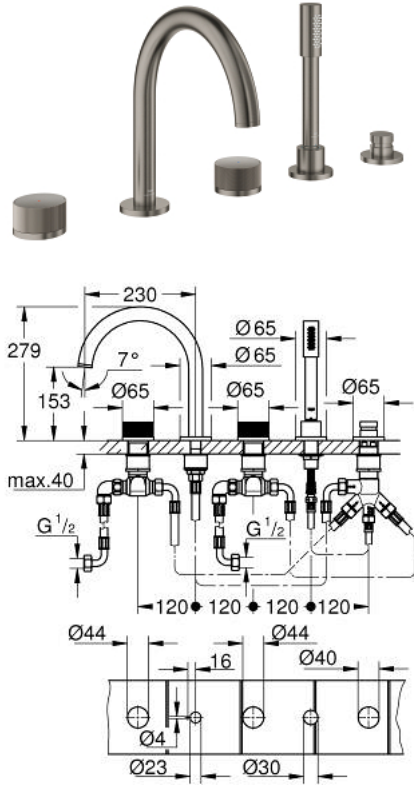

مجموعة شاور بخمس فتحات ATRIO PRIVATE COLLECTION 25 226 AL0

وصف المنتج:

• اللون: brushed hard graphite

• الأجزاء الرأسية السيراميك 1/2 بوصة، 90 درجة

• طلاء GROHE LongLife

• تثبيت الصنوبر المجمع سابقًا

• knobs with inlay, can be combined with 48 462 000 or 48 463 000

• صباب مقطس الاستحمام مع مرغي ومحول للحمام/ الدش

• hand shower Rainshower Aqua Stick 6.5 l/min

• خرطوم الدش 2000 مم

• خراطيم توصيل مرنة

• وصلة لخرطوم الدش

• محمي من التدفق العكسي

• للاستخدام مع 29 037 002

الآن - 2018 ويام، قطع الغيار مجموعة شاور بخمس فتحات ATRIO PRIVATE COLLECTION 25 226 AL0

- الآن - 2018 ويام، قطع الغيار
- 1: مقبض (101349AL00 رقم الطلب.)
 - 1.1: cap (101348AL00 رقم الطلب.)
 - 2: مقبض محول (48411AL0 رقم الطلب.)
 - 3: محول (45443000 رقم الطلب.)
 - 3.1: وردة عزل بقطر 6 x قطر (0128300M رقم الطلب.) 2
 - 3.2: وردة عزل (0120500M رقم الطلب.)
 - 4: طقم بديل لتثبيت الساق (45444000 رقم الطلب.)
 - 5: صمام مانع للإرجاع (08565000 رقم الطلب.)
 - 6: خرطوم توصيل (07300000 رقم الطلب.)
 - 7: خرطوم الدش المعدني (28146000 رقم الطلب.)
 - 8: زنبرك تعويض (00869000 رقم الطلب.)
 - 9: صامولة مخروط (08864AL0 رقم الطلب.)
 - 10: مصفاة غبار (0700200M رقم الطلب.)
 - 11: جزء علوي سيراميك 3/4 بوصة (45887000 رقم الطلب.)
 - 12: قاعدة صمام 3/4 بوصة (45345000 رقم الطلب.)
 - 13: خرطوم توصيل (48019000 رقم الطلب.)
 - 14: خرطوم توصيل (48018000 رقم الطلب.)
 - 15: خلاط (101350AL00 رقم الطلب.)
 - 15.1: فلتر مياه (13926000 رقم الطلب.)
 - 16: جزء علوي سيراميك 3/4 بوصة (45888000 رقم الطلب.)
 - 17: Inlays made from White Attica Caesarstone material (484620 رقم الطلب.)
 - 18: Inlays made from Vanilla Noir Caesarstone material (4846300 رقم الطلب.)
 - 19: موسع مقبس* (19332000 رقم الطلب.)
- * إكسسوارات اختيارية