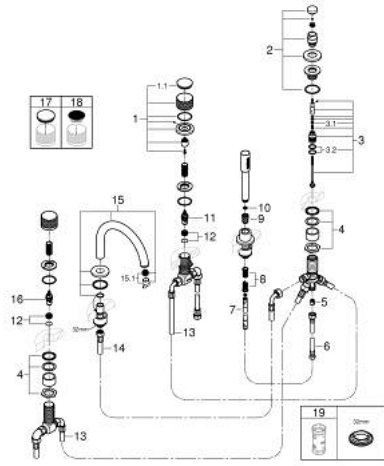

مجموعة شاور بخمس فتحات ATRIO PRIVATE COLLECTION 25 226 AL0

وصف المنتج:

• اللون: brushed hard graphite

• الأجزاء الرأسية السيراميك 1/2 بوصة، 90 درجة

• طلاء GROHE LongLife

• تثبيت الصنوبر المجمع سابقًا

• knobs with inlay, can be combined with 48 462 000 or 48 463 000

• صباب مقطس الاستحمام مع مرغي ومحول للحمام/ الدش

• hand shower Rainshower Aqua Stick 6.5 l/min

• خرطوم الدش 2000 مم

• خراطيم توصيل مرنة

• وصلة لخرطوم الدش

• محمي من التدفق العكسي

• للاستخدام مع 29 037 002

الآن - 2018 ويام، قطع الغيار مجموعة شاور بخمس فتحات ATRIO PRIVATE COLLECTION 25 226 AL0

- الآن - 2018 ويام، قطع الغيار
- 1: مقبض (101349AL00 رقم الطلب.)
 - 1.1: cap (101348AL00 رقم الطلب.)
 - 2: مقبض محول (48411AL0 رقم الطلب.)
 - 3: محول (45443000 رقم الطلب.)
 - 3.1: وردة عزل بقطر 6 x قطر (0128300M رقم الطلب.) 2
 - 3.2: وردة عزل (0120500M رقم الطلب.)
 - 4: طقم بديل لتثبيت الساق (45444000 رقم الطلب.)
 - 5: صمام مانع للإرجاع (08565000 رقم الطلب.)
 - 6: خرطوم توصيل (07300000 رقم الطلب.)
 - 7: خرطوم الدش المعدني (28146000 رقم الطلب.)
 - 8: زنبرك تعويض (00869000 رقم الطلب.)
 - 9: صامولة مخروط (08864AL0 رقم الطلب.)
 - 10: مصفاة غبار (0700200M رقم الطلب.)
 - 11: جزء علوي سيراميك 3/4 بوصة (45887000 رقم الطلب.)
 - 12: قاعدة صمام 3/4 بوصة (45345000 رقم الطلب.)
 - 13: خرطوم توصيل (48019000 رقم الطلب.)
 - 14: خرطوم توصيل (48018000 رقم الطلب.)
 - 15: خلاط (101350AL00 رقم الطلب.)
 - 15.1: فلتر مياه (13926000 رقم الطلب.)
 - 16: جزء علوي سيراميك 3/4 بوصة (45888000 رقم الطلب.)
 - 17: Inlays made from White Attica Caesarstone material (484620 رقم الطلب.)
 - 18: Inlays made from Vanilla Noir Caesarstone material (4846300 رقم الطلب.)
 - 19: موسع مقبس* (19332000 رقم الطلب.)
- * إكسسوارات اختيارية