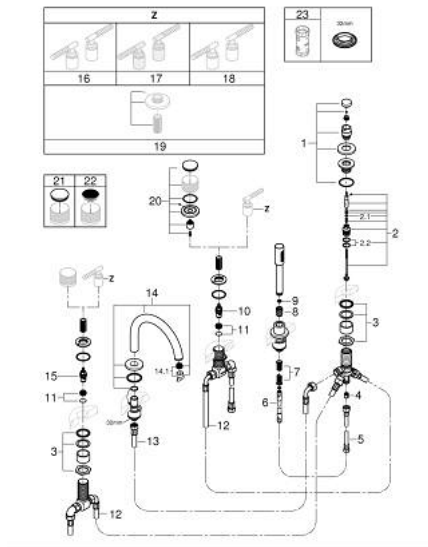

25 224 GN0 ATRIO PRIVATE COLLECTION COMBINÉ 5 TROUS POUR BAIN/DOUCHE

PIÈCES DE RECHANGE, mai 2018 – now

- 1: Bouton d'inverseur (Numéro de commande 48411GN0)
- 2: Mécanisme d'inverseur (Numéro de commande 45443000)
- 2.1: Joint torique 6 x 2 (Numéro de commande 0128300M)
- 2.2: Joint torique 35 x 2 (Numéro de commande 0120500M)
- 3: raccord vissé de tige (Numéro de commande 45444000)
- 4: Clapet anti-retour (Numéro de commande 08565000)
- 5: Tube d'alimentation (Numéro de commande 07300000)
- 6: Flexible métallique (Numéro de commande 28146000)
- 7: Ressort de rappel (Numéro de commande 00869000)
- 8: Cône d'écrou (Numéro de commande 08864GN0)
- 9: Filtre (Numéro de commande 0700200M)
- 10: Tête céramique 3/4 (Numéro de commande 45887000)
- 11: Siège de robinet 3/4 (Numéro de commande 45345000)
- 12: Tube d'alimentation (Numéro de commande 48019000)
- 13: Tube d'alimentation (Numéro de commande 48018000)
- 14: Bec (Numéro de commande 101350GN00)
- 14.1: Mousseur (Numéro de commande 13926000)
- 15: Tête céramique 3/4 (Numéro de commande 45888000)
- 16: Manettes rondes en Caesarstone Blanc Attique (Numéro de commande 48464GN0)*
- 17: Manettes rondes en Caesarstone Vanilla Noir (Numéro de commande 48465GN0)*
- 18: Manettes rondes moletées (Numéro de commande 48651GN0)*
- 19: Rosace (Numéro de commande 101351GN00)*
- 20: Tête complète (Numéro de commande 101349GN00)*
- 21: Inserts en Caesarstone Blanc Attique (Numéro de commande 48462000)*
- 22: Inserts en Caesarstone Vanilla Noir (Numéro de commande 48463000)*
- 23: Clef (Numéro de commande 19332000)*