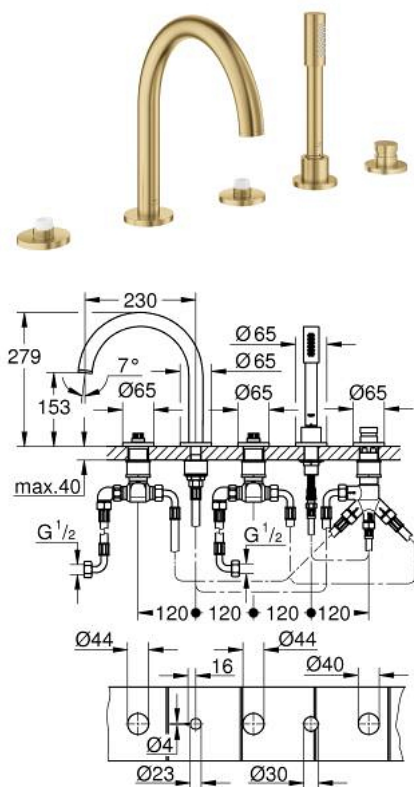

25 224 GN0 ATRIO PRIVATE COLLECTION COMBINÉ 5 TROUS POUR BAIN/DOUCHE

DESCRIPTION DU PRODUIT

- Couleur: cool sunrise brossé
- têtes céramique 1/2", 90°
- finition GROHE LongLife
- bec bain pré-assemblé
- bec déverseur avec mousseur et inverseur bain/douche
- douchette Rainshower Aqua Stick 6,5 l/min
- flexible 2000 mm
- flexibles de raccordement souples
- raccord pour flexible de douchette
- protégé contre le retour d'eau
- pour manettes rondes (non livrées)
- à associer impérativement avec les manettes rondes 48 464 Caesarstone Blanc Attique, 48 465 Caesarstone Vanilla Noir ou 48 651 moletée (à commander séparément)
- châssis optionnel 29 037