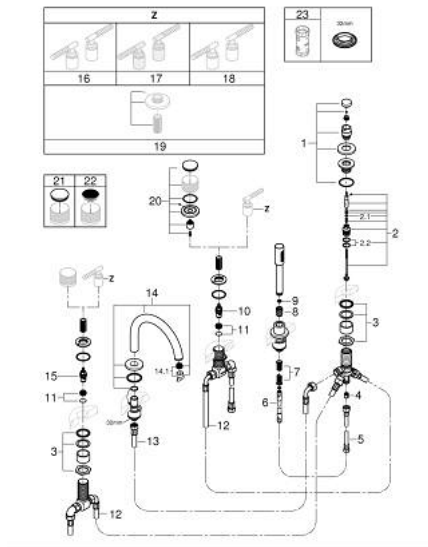

## 25 224 GL0 ATRIO PRIVATE COLLECTION COMBINÉ 5 TROUS POUR BAIN/DOUCHE

### PIÈCES DE RECHANGE, mai 2018 – now

- 1: Bouton d'inverseur (Numéro de commande 48411GL0)
- 2: Mécanisme d'inverseur (Numéro de commande 45443000)
- 2.1: Joint torique 6 x 2 (Numéro de commande 0128300M)
- 2.2: Joint torique 35 x 2 (Numéro de commande 0120500M)
- 3: raccord vissé de tige (Numéro de commande 45444000)
- 4: Clapet anti-retour (Numéro de commande 08565000)
- 5: Tube d'alimentation (Numéro de commande 07300000)
- 6: Flexible métallique (Numéro de commande 28146000)
- 7: Ressort de rappel (Numéro de commande 00869000)
- 8: Cône d'écrou (Numéro de commande 08864GL0)
- 9: Filtre (Numéro de commande 0700200M)
- 10: Tête céramique 3/4 (Numéro de commande 45887000)
- 11: Siège de robinet 3/4 (Numéro de commande 45345000)
- 12: Tube d'alimentation (Numéro de commande 48019000)
- 13: Tube d'alimentation (Numéro de commande 48018000)
- 14: Bec (Numéro de commande 101350GL00)
- 14.1: Mousseur (Numéro de commande 13926000)
- 15: Tête céramique 3/4 (Numéro de commande 45888000)
- 16: Manettes rondes en Caesarstone Blanc Attique (Numéro de commande 48464GL0)\*
- 17: Manettes rondes en Caesarstone Vanilla Noir (Numéro de commande 48465GL0)\*
- 18: Manettes rondes moletées (Numéro de commande 48651GL0)\*
- 19: Rosace (Numéro de commande 101351GL00)\*
- 20: Tête complète (Numéro de commande 101349GL00)\*
- 21: Inserts en Caesarstone Blanc Attique (Numéro de commande 48462000)\*
- 22: Inserts en Caesarstone Vanilla Noir (Numéro de commande 48463000)\*
- 23: Clef (Numéro de commande 19332000)\*