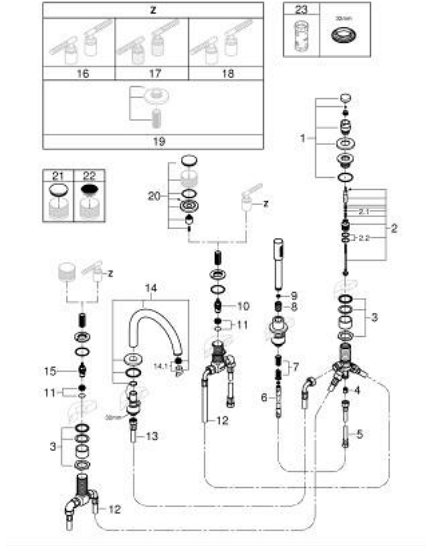

• hand shower Rainshower Aqua Stick 6.5 l/min

• خرطوم الدش 2000 مم

• خراطيم توصيل مرنة

• وصلة لخرطوم الدش

• محمي من التدفق العكسي

• for stick handles

to be combined with stick sets 48 464, 48 465 or 48 651, please order

separately

• للاستخدام مع 29 037 002

ATRIO PRIVATE COLLECTION 25 224 GL0 مجموعة شاور بخمس فتحات

الآن - 2018 ويام, قطع الغيار

- 1: مقبض محول (48411GL0 رقم الطلب:-).
- 2: محول (45443000 رقم الطلب:-)
- 2.1: وردة عزل بقطر 6 x قطر (0128300M رقم الطلب:-) 2
- 2.2: وردة عزل (0120500M رقم الطلب:-)
- 3: طقم بديل لتثبيت الساق (45444000 رقم الطلب:-)
- 4: صمام مانع للإرجاع (08565000 رقم الطلب:-)
- 5: خرطوم توصيل (07300000 رقم الطلب:-)
- 6: خرطوم الدش المعدني (28146000 رقم الطلب:-)
- 7: زنبك تعويض (00869000 رقم الطلب:-)
- 8: صامولة مخروط (08864GL0 رقم الطلب:-)
- 9: مصفاة غبار (0700200M رقم الطلب:-)
- 10: جزء علوي سيراميك 3/4 بوصة (45887000 رقم الطلب:-)
- 11: قاعدة صمام 3/4 بوصة (45345000 رقم الطلب:-)
- 12: خرطوم توصيل (48019000 رقم الطلب:-)
- 13: خرطوم توصيل (48018000 رقم الطلب:-)
- 14: خلاط (101350GL00 رقم الطلب:-)
- 14.1: فلتر مياه (13926000 رقم الطلب:-)
- 15: جزء علوي سيراميك 3/4 بوصة (45888000 رقم الطلب:-)
- 16: Sticks made from White Attica Caesarstone material (48464GL0 رقم الطلب:-)*
- 17: Sticks made from Vanilla Noir Caesarstone material (48465GL0 رقم الطلب:-)*
- 18: Knurled sticks (48651GL0 رقم الطلب:-)*
- 19: غطاء مثقوب من المنتصف (101351GL00 رقم الطلب:-)*
- 20: مقبض (101349GL00 رقم الطلب:-)*
- 21: Inlays made from White Attica Caesarstone material (48462000 رقم الطلب:-)*
- 22: Inlays made from Vanilla Noir Caesarstone material (48463000 رقم الطلب:-)*
- 23: موسع مقبض (19332000 رقم الطلب:-)*