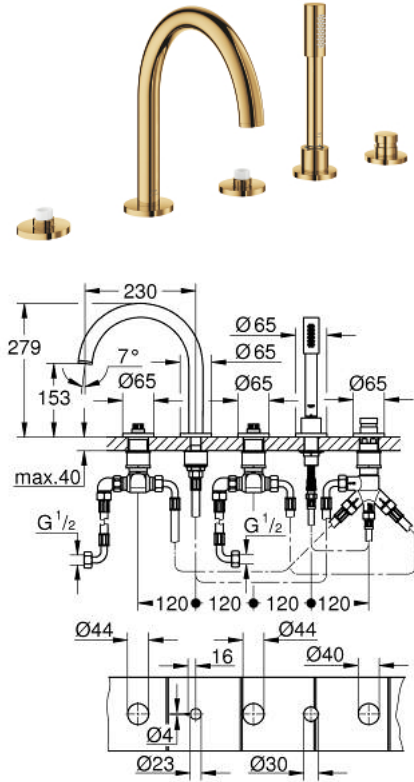

مجموعة شاور بخمس فتحات ATRIO PRIVATE COLLECTION 25 224 GLO

وصف المنتج

• اللون: cool sunrise

• الأجزاء الرأسية السيراميك 1/2 بوصة، 90 درجة

• طلاء GROHE LongLife

• تثبيت الصنوبر المجمع سابقًا

• صباب مغطس الاستحمام مع مرغي ومحول للحمام/ الدش

• hand shower Rainshower Aqua Stick 6.5 l/min

• خرطوم الدش 2000 مم

• خراطيم توصيل مرنة

• وصلة لخرطوم الدش

• محمي من التدفق العكسي

• for stick handles

to be combined with stick sets 48 464, 48 465 or 48 651, please order

separately

• للاستخدام مع 29 037 002

ATRIO PRIVATE COLLECTION 25 224 GL0 مجموعة شاور بخمس فتحات

الآن - 2018 ويام, قطع الغيار

- 1: مقبض محول (48411GL0 رقم الطلب:-).
- 2: محول (45443000 رقم الطلب:-)
- 2.1: وردة عزل بقطر 6 x قطر (0128300M رقم الطلب:-) 2
- 2.2: وردة عزل (0120500M رقم الطلب:-)
- 3: طقم بديل لتثبيت الساق (45444000 رقم الطلب:-)
- 4: صمام مانع للإرجاع (08565000 رقم الطلب:-)
- 5: خرطوم توصيل (07300000 رقم الطلب:-)
- 6: خرطوم الدش المعدني (28146000 رقم الطلب:-)
- 7: زنبك تعويض (00869000 رقم الطلب:-)
- 8: صامولة مخروط (08864GL0 رقم الطلب:-)
- 9: مصفاة غبار (0700200M رقم الطلب:-)
- 10: جزء علوي سيراميك 3/4 بوصة (45887000 رقم الطلب:-)
- 11: قاعدة صمام 3/4 بوصة (45345000 رقم الطلب:-)
- 12: خرطوم توصيل (48019000 رقم الطلب:-)
- 13: خرطوم توصيل (48018000 رقم الطلب:-)
- 14: خلاط (101350GL00 رقم الطلب:-)
- 14.1: فلتر مياه (13926000 رقم الطلب:-)
- 15: جزء علوي سيراميك 3/4 بوصة (45888000 رقم الطلب:-)
- 16: Sticks made from White Attica Caesarstone material (48464GL0 رقم الطلب:-)*
- 17: Sticks made from Vanilla Noir Caesarstone material (48465GL0 رقم الطلب:-)*
- 18: Knurled sticks (48651GL0 رقم الطلب:-)*
- 19: غطاء مثقوب من المنتصف (101351GL00 رقم الطلب:-)*
- 20: مقبض (101349GL00 رقم الطلب:-)*
- 21: Inlays made from White Attica Caesarstone material (48462000 رقم الطلب:-)*
- 22: Inlays made from Vanilla Noir Caesarstone material (48463000 رقم الطلب:-)*
- 23: موسع مقبض (19332000 رقم الطلب:-)*