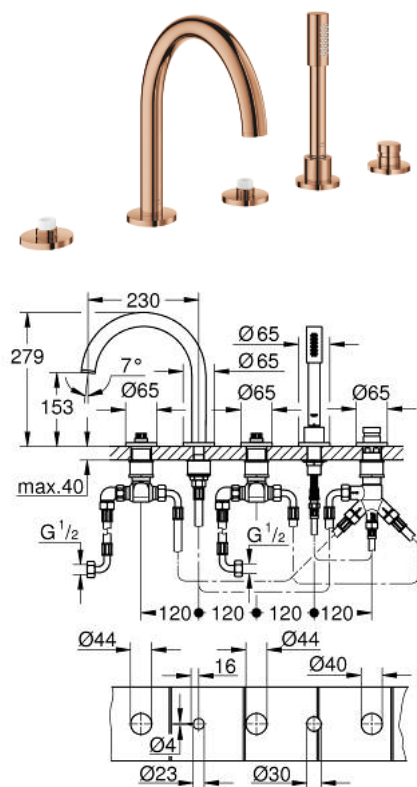

25 224 DA0 ATRIO PRIVATE COLLECTION COMBINÉ 5 TROUS POUR BAIN/DOUCHE

DESCRIPTION DU PRODUIT

- Couleur: warm sunset
- têtes céramique 1/2", 90°
- finition GROHE LongLife
- bec bain pré-assemblé
- bec déverseur avec mousseur et inverseur bain/douche
- douchette Rainshower Aqua Stick 6,5 l/min
- flexible 2000 mm
- flexibles de raccordement souples
- raccord pour flexible de douchette
- protégé contre le retour d'eau
- pour manettes rondes (non livrées)
- à associer impérativement avec les manettes rondes 48 464 Caesarstone Blanc Attique, 48 465 Caesarstone Vanilla Noir ou 48 651 moletée (à commander séparément)
- châssis optionnel 29 037