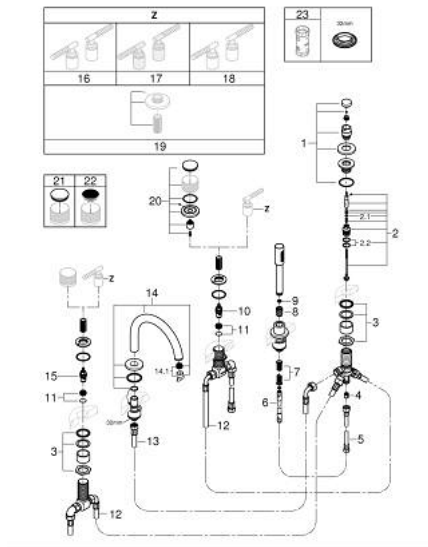

25 224 DA0 ATRIO PRIVATE COLLECTION COMBINÉ 5 TROUS POUR BAIN/DOUCHE

PIÈCES DE RECHANGE, mai 2018 – now

- 1: Bouton d'inverseur (Numéro de commande 48411DA0)
- 2: Mécanisme d'inverseur (Numéro de commande 45443000)
- 2.1: Joint torique 6 x 2 (Numéro de commande 0128300M)
- 2.2: Joint torique 35 x 2 (Numéro de commande 0120500M)
- 3: raccord vissé de tige (Numéro de commande 45444000)
- 4: Clapet anti-retour (Numéro de commande 08565000)
- 5: Tube d'alimentation (Numéro de commande 07300000)
- 6: Flexible métallique (Numéro de commande 28146000)
- 7: Ressort de rappel (Numéro de commande 00869000)
- 8: Cône d'écrou (Numéro de commande 08864DA0)
- 9: Filtre (Numéro de commande 0700200M)
- 10: Tête céramique 3/4 (Numéro de commande 45887000)
- 11: Siège de robinet 3/4 (Numéro de commande 45345000)
- 12: Tube d'alimentation (Numéro de commande 48019000)
- 13: Tube d'alimentation (Numéro de commande 48018000)
- 14: Bec (Numéro de commande 101350DA00)
- 14.1: Mousseur (Numéro de commande 13926000)
- 15: Tête céramique 3/4 (Numéro de commande 45888000)
- 16: Manettes rondes en Caesarstone Blanc Attique (Numéro de commande 48464DA0)*
- 17: Manettes rondes en Caesarstone Vanilla Noir (Numéro de commande 48465DA0)*
- 18: Manettes rondes moletées (Numéro de commande 48651DA0)*
- 19: Rosace (Numéro de commande 101351DA00)*
- 20: Tête complète (Numéro de commande 101349DA00)*
- 21: Inserts en Caesarstone Blanc Attique (Numéro de commande 48462000)*
- 22: Inserts en Caesarstone Vanilla Noir (Numéro de commande 48463000)*
- 23: Clef (Numéro de commande 19332000)*