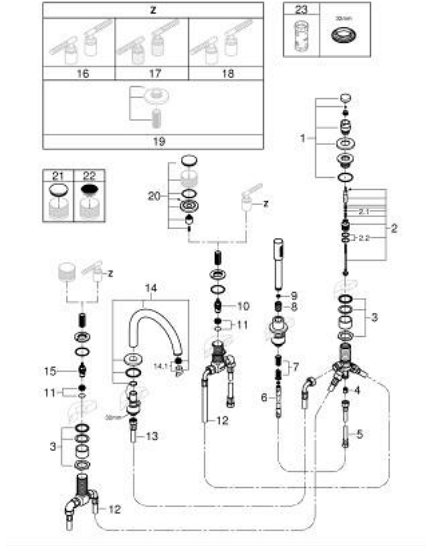

ATRIO PRIVATE COLLECTION 25 224 DA0 مجموعة شاور بخمس فتحات

وصف المنتج

- اللون: warm sunset
- الأجزاء الرأسية السيراميك 1/2 بوصة، 90 درجة
- طلاء GROHE LongLife
- تثبيت الصنوبر المجمع سابقًا
- صباب مغطس الاستحمام مع مرغي ومحول للحمام/ الدش
- hand shower Rainshower Aqua Stick 6.5 l/min
- خرطوم الدش 2000 مم
- خراطيم توصيل مرنة
- وصلة لخرطوم الدش
- محمي من التدفق العكسي
- for stick handles
- to be combined with stick sets 48 464, 48 465 or 48 651, please order separately
- للاستخدام مع 29 037 002

ATRIO PRIVATE COLLECTION 25 224 DA0 مجموعة شاور بخمس فتحات

الآن - 2018 ويام, قطع الغيار

- 1: مقبض محول (48411DA0 رقم الطلب:-)
- 2: محول (45443000 رقم الطلب:-)
- 2.1: وردة عزل بقطر 6 x قطر (0128300M رقم الطلب:-) 2
- 2.2: وردة عزل (0120500M رقم الطلب:-)
- 3: طقم بديل لتثبيت الساق (45444000 رقم الطلب:-)
- 4: صمام مانع للإرجاع (08565000 رقم الطلب:-)
- 5: خرطوم توصيل (07300000 رقم الطلب:-)
- 6: خرطوم الدش المعدني (28146000 رقم الطلب:-)
- 7: زنبك تعويض (00869000 رقم الطلب:-)
- 8: صامولة مخروط (08864DA0 رقم الطلب:-)
- 9: مصفاة غبار (0700200M رقم الطلب:-)
- 10: جزء علوي سيراميك 3/4 بوصة (45887000 رقم الطلب:-)
- 11: قاعدة صمام 3/4 بوصة (45345000 رقم الطلب:-)
- 12: خرطوم توصيل (48019000 رقم الطلب:-)
- 13: خرطوم توصيل (48018000 رقم الطلب:-)
- 14: خلاط (101350DA00 رقم الطلب:-)
- 14.1: فلتر مياه (13926000 رقم الطلب:-)
- 15: جزء علوي سيراميك 3/4 بوصة (45888000 رقم الطلب:-)
- 16: Sticks made from White Attica Caesarstone material (48464D رقم الطلب:-) A0)*
- 17: Sticks made from Vanilla Noir Caesarstone material (48465DA رقم الطلب:-) 0)*
- 18: Knurled sticks (48651DA0 رقم الطلب:-)*
- 19: غطاء مثقوب من المنتصف (101351DA00 رقم الطلب:-)*
- 20: مقبض (101349DA00 رقم الطلب:-)*
- 21: Inlays made from White Attica Caesarstone material (484620 رقم الطلب:-) 00)*
- 22: Inlays made from Vanilla Noir Caesarstone material (4846300 رقم الطلب:-) 0)*
- 23: موسع مقبض (19332000 رقم الطلب:-)*