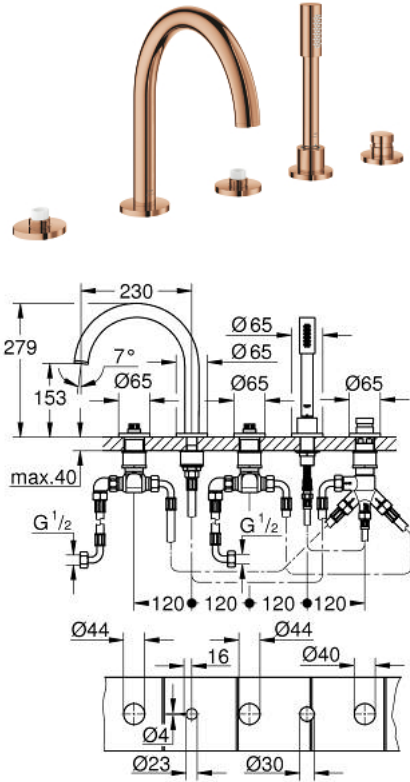

ATRIO PRIVATE COLLECTION 25 224 DA0 مجموعة شاور بخمس فتحات

وصف المنتج

- اللون: warm sunset
- الأجزاء الرأسية السيراميك 1/2 بوصة، 90 درجة
- طلاء GROHE LongLife
- تثبيت الصنوبر المجمع سابقًا
- صباب مغطس الاستحمام مع مرغي ومحول للحمام/ الدش
- hand shower Rainshower Aqua Stick 6.5 l/min
- خرطوم الدش 2000 مم
- خراطيم توصيل مرنة
- وصلة لخرطوم الدش
- محمي من التدفق العكسي
- for stick handles
- to be combined with stick sets 48 464, 48 465 or 48 651, please order separately
- للاستخدام مع 29 037 002

ATRIO PRIVATE COLLECTION 25 224 DA0 مجموعة شاور بخمس فتحات

الآن - 2018 ويام, قطع الغيار

- 1: مقبض محول (48411DA0 رقم الطلب:-)
- 2: محول (45443000 رقم الطلب:-)
- 2.1: وردة عزل بقطر 6 x قطر (0128300M رقم الطلب:-) 2
- 2.2: وردة عزل (0120500M رقم الطلب:-)
- 3: طقم بديل لتثبيت الساق (45444000 رقم الطلب:-)
- 4: صمام مانع للإرجاع (08565000 رقم الطلب:-)
- 5: خرطوم توصيل (07300000 رقم الطلب:-)
- 6: خرطوم الدش المعدني (28146000 رقم الطلب:-)
- 7: زنبك تعويض (00869000 رقم الطلب:-)
- 8: صامولة مخروط (08864DA0 رقم الطلب:-)
- 9: مصفاة غبار (0700200M رقم الطلب:-)
- 10: جزء علوي سيراميك 3/4 بوصة (45887000 رقم الطلب:-)
- 11: قاعدة صمام 3/4 بوصة (45345000 رقم الطلب:-)
- 12: خرطوم توصيل (48019000 رقم الطلب:-)
- 13: خرطوم توصيل (48018000 رقم الطلب:-)
- 14: خلاط (101350DA00 رقم الطلب:-)
- 14.1: فلتر مياه (13926000 رقم الطلب:-)
- 15: جزء علوي سيراميك 3/4 بوصة (45888000 رقم الطلب:-)
- 16: Sticks made from White Attica Caesarstone material (48464D رقم الطلب:-) A0)*
- 17: Sticks made from Vanilla Noir Caesarstone material (48465DA رقم الطلب:-) 0)*
- 18: Knurled sticks (48651DA0 رقم الطلب:-)*
- 19: غطاء مثقوب من المنتصف (101351DA00 رقم الطلب:-)*
- 20: مقبض (101349DA00 رقم الطلب:-)*
- 21: Inlays made from White Attica Caesarstone material (484620 رقم الطلب:-) 00)*
- 22: Inlays made from Vanilla Noir Caesarstone material (4846300 رقم الطلب:-) 0)*
- 23: موسع مقبض (19332000 رقم الطلب:-)*