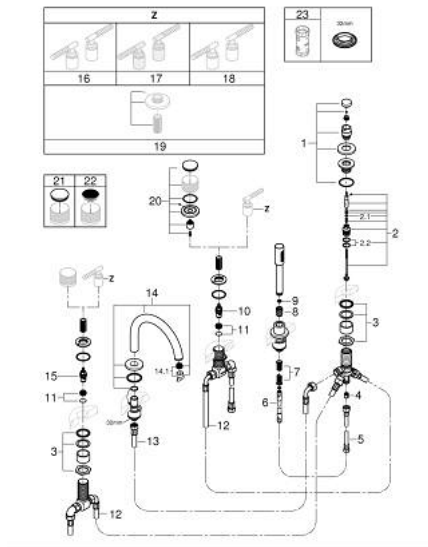

25 224 AL0 ATRIO PRIVATE COLLECTION COMBINÉ 5 TROUS POUR BAIN/DOUCHE

PIÈCES DE RECHANGE, mai 2018 – now

- 1: Bouton d'inverseur (Numéro de commande 48411AL0)
- 2: Mécanisme d'inverseur (Numéro de commande 45443000)
- 2.1: Joint torique 6 x 2 (Numéro de commande 0128300M)
- 2.2: Joint torique 35 x 2 (Numéro de commande 0120500M)
- 3: raccord vissé de tige (Numéro de commande 45444000)
- 4: Clapet anti-retour (Numéro de commande 08565000)
- 5: Tube d'alimentation (Numéro de commande 07300000)
- 6: Flexible métallique (Numéro de commande 28146000)
- 7: Ressort de rappel (Numéro de commande 00869000)
- 8: Cône d'écrou (Numéro de commande 08864AL0)
- 9: Filtre (Numéro de commande 0700200M)
- 10: Tête céramique 3/4 (Numéro de commande 45887000)
- 11: Siège de robinet 3/4 (Numéro de commande 45345000)
- 12: Tube d'alimentation (Numéro de commande 48019000)
- 13: Tube d'alimentation (Numéro de commande 48018000)
- 14: Bec (Numéro de commande 101350AL00)
- 14.1: Mousseur (Numéro de commande 13926000)
- 15: Tête céramique 3/4 (Numéro de commande 45888000)
- 16: Manettes rondes en Caesarstone Blanc Attique (Numéro de commande 48464AL0)*
- 17: Manettes rondes en Caesarstone Vanilla Noir (Numéro de commande 48465AL0)*
- 18: Manettes rondes moletées (Numéro de commande 48651AL0)*
- 19: Rosace (Numéro de commande 101351AL00)*
- 20: Tête complète (Numéro de commande 101349AL00)*
- 21: Inserts en Caesarstone Blanc Attique (Numéro de commande 48462000)*
- 22: Inserts en Caesarstone Vanilla Noir (Numéro de commande 48463000)*
- 23: Clef (Numéro de commande 19332000)*