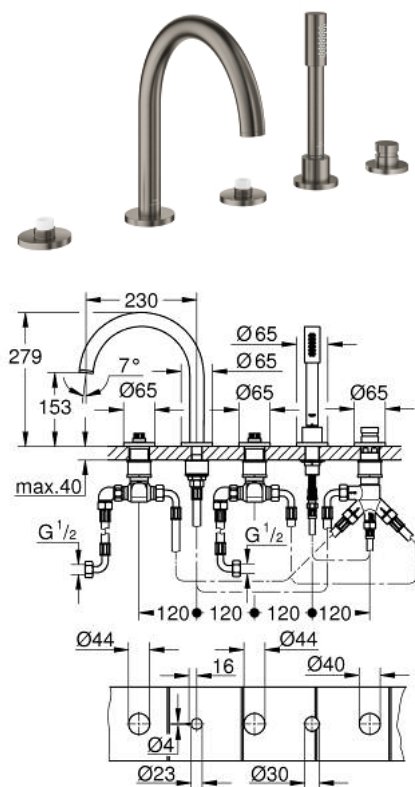

25 224 AL0 ATRIO PRIVATE COLLECTION COMBINÉ 5 TROUS POUR BAIN/DOUCHE

DESCRIPTION DU PRODUIT

- Couleur: hard graphite brossé
- têtes céramique 1/2", 90°
- finition GROHE LongLife
- bec bain pré-assemblé
- bec déverseur avec mousseur et inverseur bain/douche
- douchette Rainshower Aqua Stick 6,5 l/min
- flexible 2000 mm
- flexibles de raccordement souples
- raccord pour flexible de douchette
- protégé contre le retour d'eau
- pour manettes rondes (non livrées)
- à associer impérativement avec les manettes rondes 48 464 Caesarstone Blanc Attique, 48 465 Caesarstone Vanilla Noir ou 48 651 moletée (à commander séparément)
- châssis optionnel 29 037