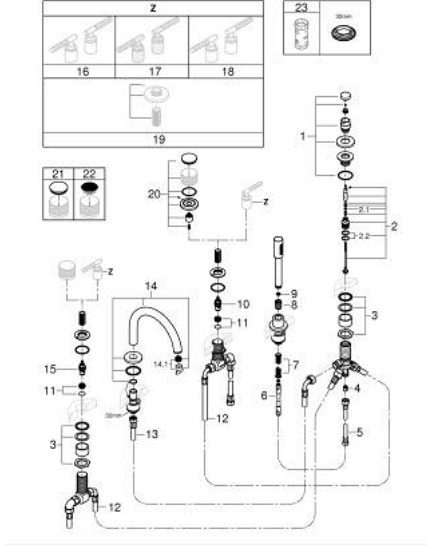

## ATRIO PRIVATE COLLECTION 25 224 AL0 مجموعة شاور بخمس فتحات

الآن - 2018 ويام, قطع الغيار

- 1: مقبض محول (48411AL0 رقم الطلب:-)
- 2: محول (45443000 رقم الطلب:-)
- 2.1: وردة عزل بقطر 6 x قطر (0128300M رقم الطلب:-) 2
- 2.2: وردة عزل (0120500M رقم الطلب:-)
- 3: طقم بديل لتثبيت الساق (45444000 رقم الطلب:-)
- 4: صمام مانع للإرجاع (08565000 رقم الطلب:-)
- 5: خرطوم توصيل (07300000 رقم الطلب:-)
- 6: خرطوم الدش المعدني (28146000 رقم الطلب:-)
- 7: زنبك تعويض (00869000 رقم الطلب:-)
- 8: صامولة مخروط (08864AL0 رقم الطلب:-)
- 9: مصفاة غبار (0700200M رقم الطلب:-)
- 10: جزء علوي سيراميك 3/4 بوصة (45887000 رقم الطلب:-)
- 11: قاعدة صمام 3/4 بوصة (45345000 رقم الطلب:-)
- 12: خرطوم توصيل (48019000 رقم الطلب:-)
- 13: خرطوم توصيل (48018000 رقم الطلب:-)
- 14: خلاط (101350AL00 رقم الطلب:-)
- 14.1: فلتر مياه (13926000 رقم الطلب:-)
- 15: جزء علوي سيراميك 3/4 بوصة (45888000 رقم الطلب:-)
- 16: Sticks made from White Attica Caesarstone material (48464AL0 رقم الطلب:-)\*
- 17: Sticks made from Vanilla Noir Caesarstone material (48465AL0 رقم الطلب:-)\*
- 18: Knurled sticks (48651AL0 رقم الطلب:-)\*
- 19: غطاء مثقوب من المنتصف (101351AL00 رقم الطلب:-)\*
- 20: مقبض (101349AL00 رقم الطلب:-)\*
- 21: Inlays made from White Attica Caesarstone material (48462000 رقم الطلب:-)\*
- 22: Inlays made from Vanilla Noir Caesarstone material (48463000 رقم الطلب:-)\*
- 23: موسع مقبض (19332000 رقم الطلب:-)\*