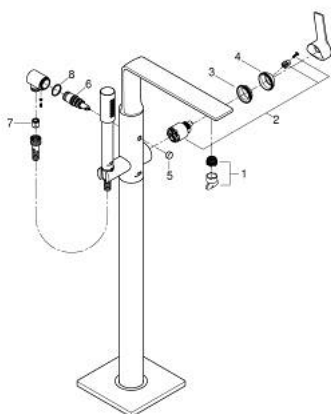

25 222 GN1 ALLURE MITIGEUR MONOCOMMANDE BAIN/DOUCHE 1/2", MONTAGE AU SOL

DESCRIPTION DU PRODUIT

- Couleur: cool sunrise brossé
- à associer avec 45 984 001
- GROHE SilkMove cartouche en céramique 35 mm
- finition GROHE LongLife
- inverseur automatique bain/douche
- bec avec mousseur
- saillie 263 mm
- clapet anti-retour intégré dans le départ de douche 1/2"
- avec support de douchette
- douchette Rainshower Aqua Stick 6,5 l/min
- flexible 1250 mm
- protégé contre le retour d'eau
- livré sans corps encastré 45 984 001 (à commander séparément)

25 222 GN1 ALLURE MITIGEUR MONOCOMMANDE BAIN/DOUCHE 1/2", MONTAGE AU SOL

PIÈCES DE RECHANGE, mai 2018 – now

- 1: Mousseur (Numéro de commande 13926000)
- 2: Cartouche (Numéro de commande 46374000)
- 3: bague fileté (Numéro de commande 46460000)
- 4: capot (Numéro de commande 46116GN0)
- 5: Bouton d'inverseur (Numéro de commande 64989GN0)
- 6: Mécanisme d'inverseur (Numéro de commande 65655GN0)
- 7: Clapet anti-retour (Numéro de commande 08565000)
- 8: Joint torique 24 x 2 (Numéro de commande 0119600M)