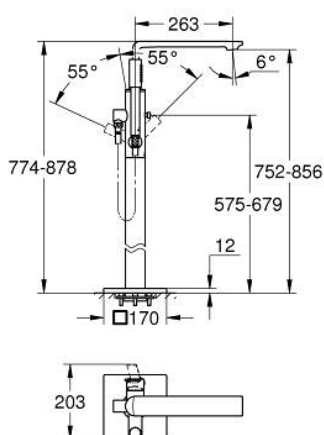

25 222 GN1 ALLURE MITIGEUR MONOCOMMANDE BAIN/DOUCHE 1/2", MONTAGE AU SOL

DESCRIPTION DU PRODUIT

- Couleur: cool sunrise brossé
- à associer avec 45 984 001
- GROHE SilkMove cartouche en céramique 35 mm
- finition GROHE LongLife
- inverseur automatique bain/douche
- bec avec mousseur
- saillie 263 mm
- clapet anti-retour intégré dans le départ de douche 1/2"
- avec support de douchette
- douchette Rainshower Aqua Stick 6,5 l/min
- flexible 1250 mm
- protégé contre le retour d'eau
- livré sans corps encastré 45 984 001 (à commander séparément)

25 222 GN1 ALLURE MITIGEUR MONOCOMMANDE BAIN/DOUCHE 1/2", MONTAGE AU SOL

PIÈCES DE RECHANGE, mai 2018 – now

- 1: Mousseur (Numéro de commande 13926000)
- 2: Cartouche (Numéro de commande 46374000)
- 3: bague fileté (Numéro de commande 46460000)
- 4: capot (Numéro de commande 46116GN0)
- 5: Bouton d'inverseur (Numéro de commande 64989GN0)
- 6: Mécanisme d'inverseur (Numéro de commande 65655GN0)
- 7: Clapet anti-retour (Numéro de commande 08565000)
- 8: Joint torique 24 x 2 (Numéro de commande 0119600M)