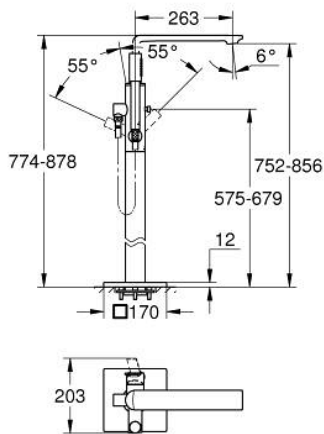

• بروز 263 مم

• صمام لا رجعي مدمج في منفذ الدش بقياس 1/2 بوصة

• بحامل دش

• hand shower Rainshower Aqua Stick 6.5 l/min

• خرطوم الدش 1250 مم

• محمي من التدفق العكسي

• without roughing-in set 45 984 (please order separately)

ALLURE 25 222 GN1 خلاط بانينو بمقبض فردي مقاس 1/2 بوصة، مثبت على الأرض

الآن - 2018 ويا، قطع الغيار

1: فلتر مياه (رقم الطلب: 13926000)

2: خرطوشة (رقم الطلب: 46374000)

3: وحده مسمار (رقم الطلب: 46460000)

4: cap (رقم الطلب: 46116GN0)

5: مقبض محول (رقم الطلب: 64989GN0)

6: محول (رقم الطلب: 65655GN0)

7: صمام مانع للإرجاع (رقم الطلب: 08565000)

8: وردة عزل بقطر 24 x قطر (رقم الطلب: 0119600M) 2