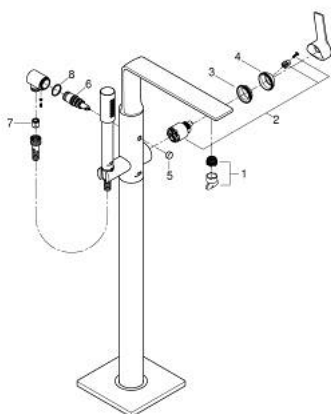

## 25 222 001 ALLURE MITIGEUR MONOCOMMANDE BAIN/DOUCHE 1/2", MONTAGE AU SOL

### DESCRIPTION DU PRODUIT

- Couleur: chromé
- à associer avec 45 984 001
- GROHE SilkMove cartouche en céramique 35 mm
- GROHE LongLife finition durable
- inverseur automatique bain/douche
- bec avec mousseur
- saillie 263 mm
- clapet anti-retour intégré dans le départ de douche 1/2"
- avec support de douchette
- douchette Rainshower Aqua Stick 6,5 l/min
- flexible 1250 mm
- protégé contre le retour d'eau
- livré sans corps encastré 45 984 001 (à commander séparément)

### PIÈCES DE RECHANGE, mai 2018 – now

- 1: Mousseur (Numéro de commande 13926000)
- 2: Cartouche (Numéro de commande 46374000)
- 3: bague filetée (Numéro de commande 46460000)
- 4: Capuchon (Numéro de commande 46116000)
- 5: Bouton d'inverseur (Numéro de commande 64989000)
- 6: Mécanisme d'inverseur (Numéro de commande 65655000)
- 7: Clapet anti-retour (Numéro de commande 08565000)
- 8: Joint torique 24 x 2 (Numéro de commande 0119600M)