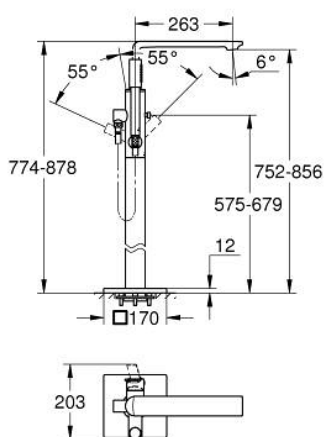

## 25 222 001 ALLURE MITIGEUR MONOCOMMANDE BAIN/DOUCHE 1/2", MONTAGE AU SOL

### DESCRIPTION DU PRODUIT

- Couleur: chromé
- à associer avec 45 984 001
- GROHE SilkMove cartouche en céramique 35 mm
- GROHE LongLife finition durable
- inverseur automatique bain/douche
- bec avec mousseur
- saillie 263 mm
- clapet anti-retour intégré dans le départ de douche 1/2"
- avec support de douchette
- douchette Rainshower Aqua Stick 6,5 l/min
- flexible 1250 mm
- protégé contre le retour d'eau
- livré sans corps encastré 45 984 001 (à commander séparément)

### PIÈCES DE RECHANGE, mai 2018 – now

- 1: Mousseur (Numéro de commande 13926000)
- 2: Cartouche (Numéro de commande 46374000)
- 3: bague filetée (Numéro de commande 46460000)
- 4: Capuchon (Numéro de commande 46116000)
- 5: Bouton d'inverseur (Numéro de commande 64989000)
- 6: Mécanisme d'inverseur (Numéro de commande 65655000)
- 7: Clapet anti-retour (Numéro de commande 08565000)
- 8: Joint torique 24 x 2 (Numéro de commande 0119600M)