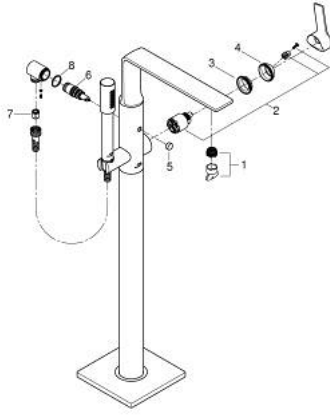

ALLURE 25 222 001 خلاط بانيو بمقبض فردي مقاس 1/2 بوصة، مثبت على الأرض

وصف المنتج:

• اللون: كروم

• 45 984 001

• قلب سيراميك 35 GROHE SilkMove مم

• طلاء كروم GROHE LongLife

• محول آلي: حمام/دش

• صنوبر بمرغي مياه

• بروز 263 مم

• صمام لا رجعي مدمج في منفذ الدش بقياس 1/2 بوصة

• بحامل دش

• hand shower Rainshower Aqua Stick 6.5 l/min

• خرطوم الدش 1250 مم

• محمي من التدفق العكسي

• without roughing-in set 45 984 (please order separately)

ALLURE 25 222 001 خلاط بانيو بمقبض فردي مقاس 1/2 بوصة، مثبت على الأرض

الآن - 2018 ويا، قطع الغيار

1: فلتر مياه (رقم الطلب: 13926000)

2: خرطوشة (رقم الطلب: 46374000)

3: وحده مسمار (رقم الطلب: 46460000)

4: غطاء (رقم الطلب: 46116000)

5: مقبض محول (رقم الطلب: 64989000)

6: محول (رقم الطلب: 65655000)

7: صمام مانع للإرجاع (رقم الطلب: 08565000)

8: وردة عزل بقطر 24 x قطر (رقم الطلب: 01196000) 2