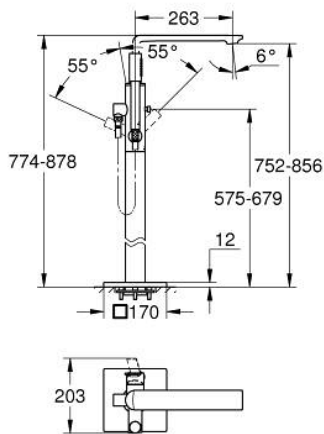

ALLURE 25 222 001 خلاط بانيو بمقبض فردي مقاس 1/2 بوصة، مثبت على الأرض

وصف المنتج:

• اللون: كروم

• 45 984 001

• قلب سيراميك 35 GROHE SilkMove مم

• طلاء كروم GROHE LongLife

• محول آلي: حمام/دش

• صنوبر بمرغي مياه

• بروز 263 مم

• صمام لا رجعي مدمج في منفذ الدش بقياس 1/2 بوصة

• بحامل دش

• hand shower Rainshower Aqua Stick 6.5 l/min

• خرطوم الدش 1250 مم

• محمي من التدفق العكسي

• without roughing-in set 45 984 (please order separately)

ALLURE 25 222 001 خلاط بانيو بمقبض فردي مقاس 1/2 بوصة، مثبت على الأرض

الآن - 2018 ويا، قطع الغيار

1: فلتر مياه (رقم الطلب: 13926000)

2: خرطوشة (رقم الطلب: 46374000)

3: وحده مسمار (رقم الطلب: 46460000)

4: غطاء (رقم الطلب: 46116000)

5: مقبض محول (رقم الطلب: 64989000)

6: محول (رقم الطلب: 65655000)

7: صمام مانع للإرجاع (رقم الطلب: 08565000)

8: وردة عزل بقطر 24 x قطر (رقم الطلب: 01196000) 2