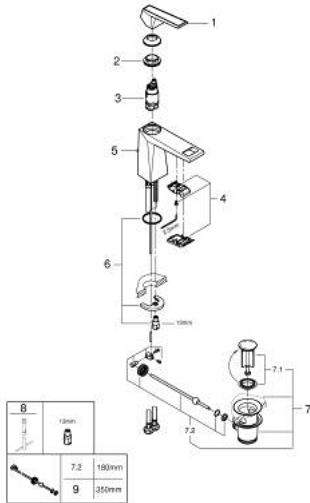

24 398 AL0 **ALLURE BRILLIANT PRIVATE COLLECTION MITIGEUR MONOCOMMANDE 1/2"**
LAVABO
TAILLE M

DESCRIPTION DU PRODUIT

- Couleur: hard graphite brossé
- levier avec insert en Caesarstone Blanc Attique
- GROHE SilkMove cartouche en céramique 28 mm
- limiteur de température
- finition GROHE LongLife
- GROHE FastFixation installation rapide
- GROHE EcoJoy économie d'eau
- débit maximum à 3 bars : 5 l/min
- bec avec mousseur intégré
- tirette et garniture de vidage 1 1/4"
- flexibles de raccordement souples
- pour un débit à une pression de 1,0 - 5,0 bars

24 398 AL0 ALLURE BRILLIANT PRIVATE COLLECTION MITIGEUR MONOCOMMANDE 1/2"
LAVABO
TAILLE M

PIÈCES DE RECHANGE, août 2022 – now

- 1: Levier (Numéro de commande 101386AL00)
- 2: Bague de fixation (Numéro de commande 46715000)
- 3: Cartouche (Numéro de commande 46580000)
- 4: conduite d'eau (Numéro de commande 46794AL0)
- 5: Coulisse filetée (Numéro de commande 46787AL0)
- 6: Fixation M26x1,5 (Numéro de commande 46249000)
- 7: Garniture de vidage 1 1/4" (Numéro de commande 28910AL0)
- 7.1: Clapet de vidage (Numéro de commande 07182AL0)
- 7.2: Tige et rotule de vidage (Numéro de commande 07052000)
- 8: Clef platte SW 46 mm à 6 pans (Numéro de commande 19017000)*
- 9: Tige et rotule de vidage (Numéro de commande 07341000)*