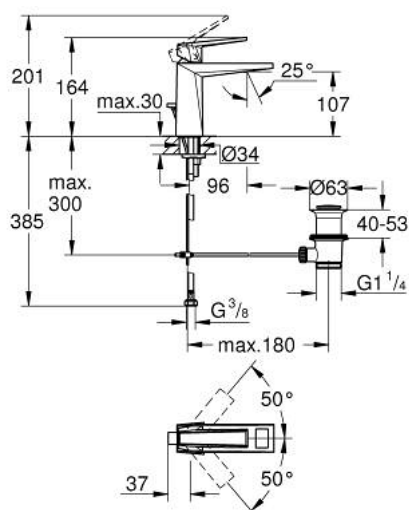

24 398 AL0 **ALLURE BRILLIANT PRIVATE COLLECTION MITIGEUR MONOCOMMANDE 1/2"**
LAVABO
TAILLE M

DESCRIPTION DU PRODUIT

- Couleur: hard graphite brossé
- levier avec insert en Caesarstone Blanc Attique
- GROHE SilkMove cartouche en céramique 28 mm
- limiteur de température
- finition GROHE LongLife
- GROHE FastFixation installation rapide
- GROHE EcoJoy économie d'eau
- débit maximum à 3 bars : 5 l/min
- bec avec mousseur intégré
- tirette et garniture de vidage 1 1/4"
- flexibles de raccordement souples
- pour un débit à une pression de 1,0 - 5,0 bars

24 398 AL0 ALLURE BRILLIANT PRIVATE COLLECTION MITIGEUR MONOCOMMANDE 1/2"
LAVABO
TAILLE M

PIÈCES DE RECHANGE, août 2022 – now

- 1: Levier (Numéro de commande 101386AL00)
- 2: Bague de fixation (Numéro de commande 46715000)
- 3: Cartouche (Numéro de commande 46580000)
- 4: conduite d'eau (Numéro de commande 46794AL0)
- 5: Coulisse filetée (Numéro de commande 46787AL0)
- 6: Fixation M26x1,5 (Numéro de commande 46249000)
- 7: Garniture de vidage 1 1/4" (Numéro de commande 28910AL0)
- 7.1: Clapet de vidage (Numéro de commande 07182AL0)
- 7.2: Tige et rotule de vidage (Numéro de commande 07052000)
- 8: Clef platte SW 46 mm à 6 pans (Numéro de commande 19017000)*
- 9: Tige et rotule de vidage (Numéro de commande 07341000)*