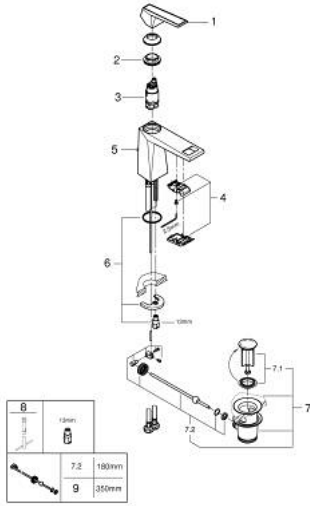

• طلاء GROHE LongLife

• نظام التركيب GROHE QuickFix

• تقنية GROHE EcoJoy لمياه أقل وتدفق ممتاز

• maximum flow rate (at 3 bar): 5 l/min

• صنوبر بمرغى مياه مدمج

• مجموعة تصريف المياه بقياس 1 1/4 بوصة

• خرطوم توصيل مرنة

• الضغط الموصى به 1.0 إلى 5.0 بار

ALLURE BRILLIANT PRIVATE COLLECTION 24 398  
ALO  
مقاس M

- الآن - 2022 س طسغأ, قطع الغيار:
- 1: مقبض (101386AL00 رقم الطلب).-
- 2: حلقة تركيب (46715000 رقم الطلب).-
- 3: خرطوشة (46580000 رقم الطلب).-
- 4: سباق (46794AL0 رقم الطلب).-
- 5: شداد (46787AL0 رقم الطلب).-
- 6: طقم تركيب ساق (46249000 رقم الطلب).-
- 7: مجموعة تصريف بقياس 1 1/4 بوصة (28910AL0 رقم الطلب).-
- 7.1: فيشه (07182AL0 رقم الطلب).-
- 7.2: عامود غير متمركز (07052000 رقم الطلب).-
- 8: مفتاح تحميل\* (19017000 رقم الطلب).-
- 9: عامود غير متمركز\* (07341000 رقم الطلب).-
- \* إكسسوارات اختيارية\*