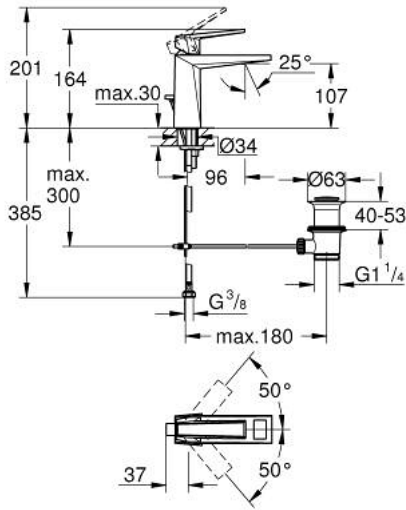

• طلاء GROHE LongLife

• نظام التركيب GROHE QuickFix

• تقنية GROHE EcoJoy لمياه أقل وتدفق ممتاز

• maximum flow rate (at 3 bar): 5 l/min

• صنوبر بمرغى مياه مدمج

• مجموعة تصريف المياه بقياس 1 1/4 بوصة

• خرطوم توصيل مرنة

• الضغط الموصى به 1.0 إلى 5.0 بار

ALLURE BRILLIANT PRIVATE COLLECTION 24 398  
ALO  
مقاس M

- الآن - 2022 س طسغأ, قطع الغيار:
- 1: مقبض (101386AL00 رقم الطلب).-
- 2: حلقة تركيب (46715000 رقم الطلب).-
- 3: خرطوشة (46580000 رقم الطلب).-
- 4: سباق (46794AL0 رقم الطلب).-
- 5: شداد (46787AL0 رقم الطلب).-
- 6: طقم تركيب ساق (46249000 رقم الطلب).-
- 7: مجموعة تصريف بقياس 1 1/4 بوصة (28910AL0 رقم الطلب).-
- 7.1: فيشه (07182AL0 رقم الطلب).-
- 7.2: عامود غير متمركز (07052000 رقم الطلب).-
- 8: مفتاح تحميل\* (19017000 رقم الطلب).-
- 9: عامود غير متمركز\* (07341000 رقم الطلب).-
- \* إكسسوارات اختيارية\*