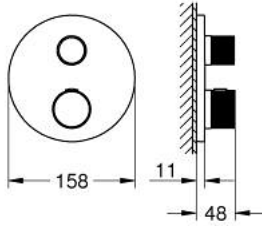

• شمسة معدنية، تركيب عكسي بزاوية 6 درجات قابلة للتعديل

• رمز الدش الرأسي واليدوي المطبوع

• زر أمان GROHE SafeStop عند 38° م

• محدّد درجة الحرارة GROHE SafeStop Plus الاختياري عند 43° م أو 46° م مدرج

• GROHE AquaDimmer، صمام غلق / محوّل مدمج

•

•

• أداء التدفق: المخرج B = 27 لتر/دقيقة، المخرج C = 30 لتر/دقيقة

• without roughing-in set 35 600/35 604 (please order separately)

24 396 MS0 ATRIO PRIVATE COLLECTION

الآن - 2022 ربوتكأ، قِطعُ الغيار:

1: لوح تحميل (49080000 رقمُ الطلب:-)