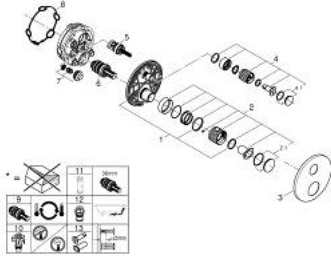

•

•

• أداء التدفق: المخرج B = 27 لتر/دقيقة، المخرج C = 30 لتر/دقيقة

• without roughing-in set 35 600/35 604 (please order separately)

24 396 MS0 ATRIO PRIVATE COLLECTION

الآن - 2022 ربوتكأ، قِطعُ الغيار:

1: لوح تحميل (49080000 رقمُ الطلب:-)